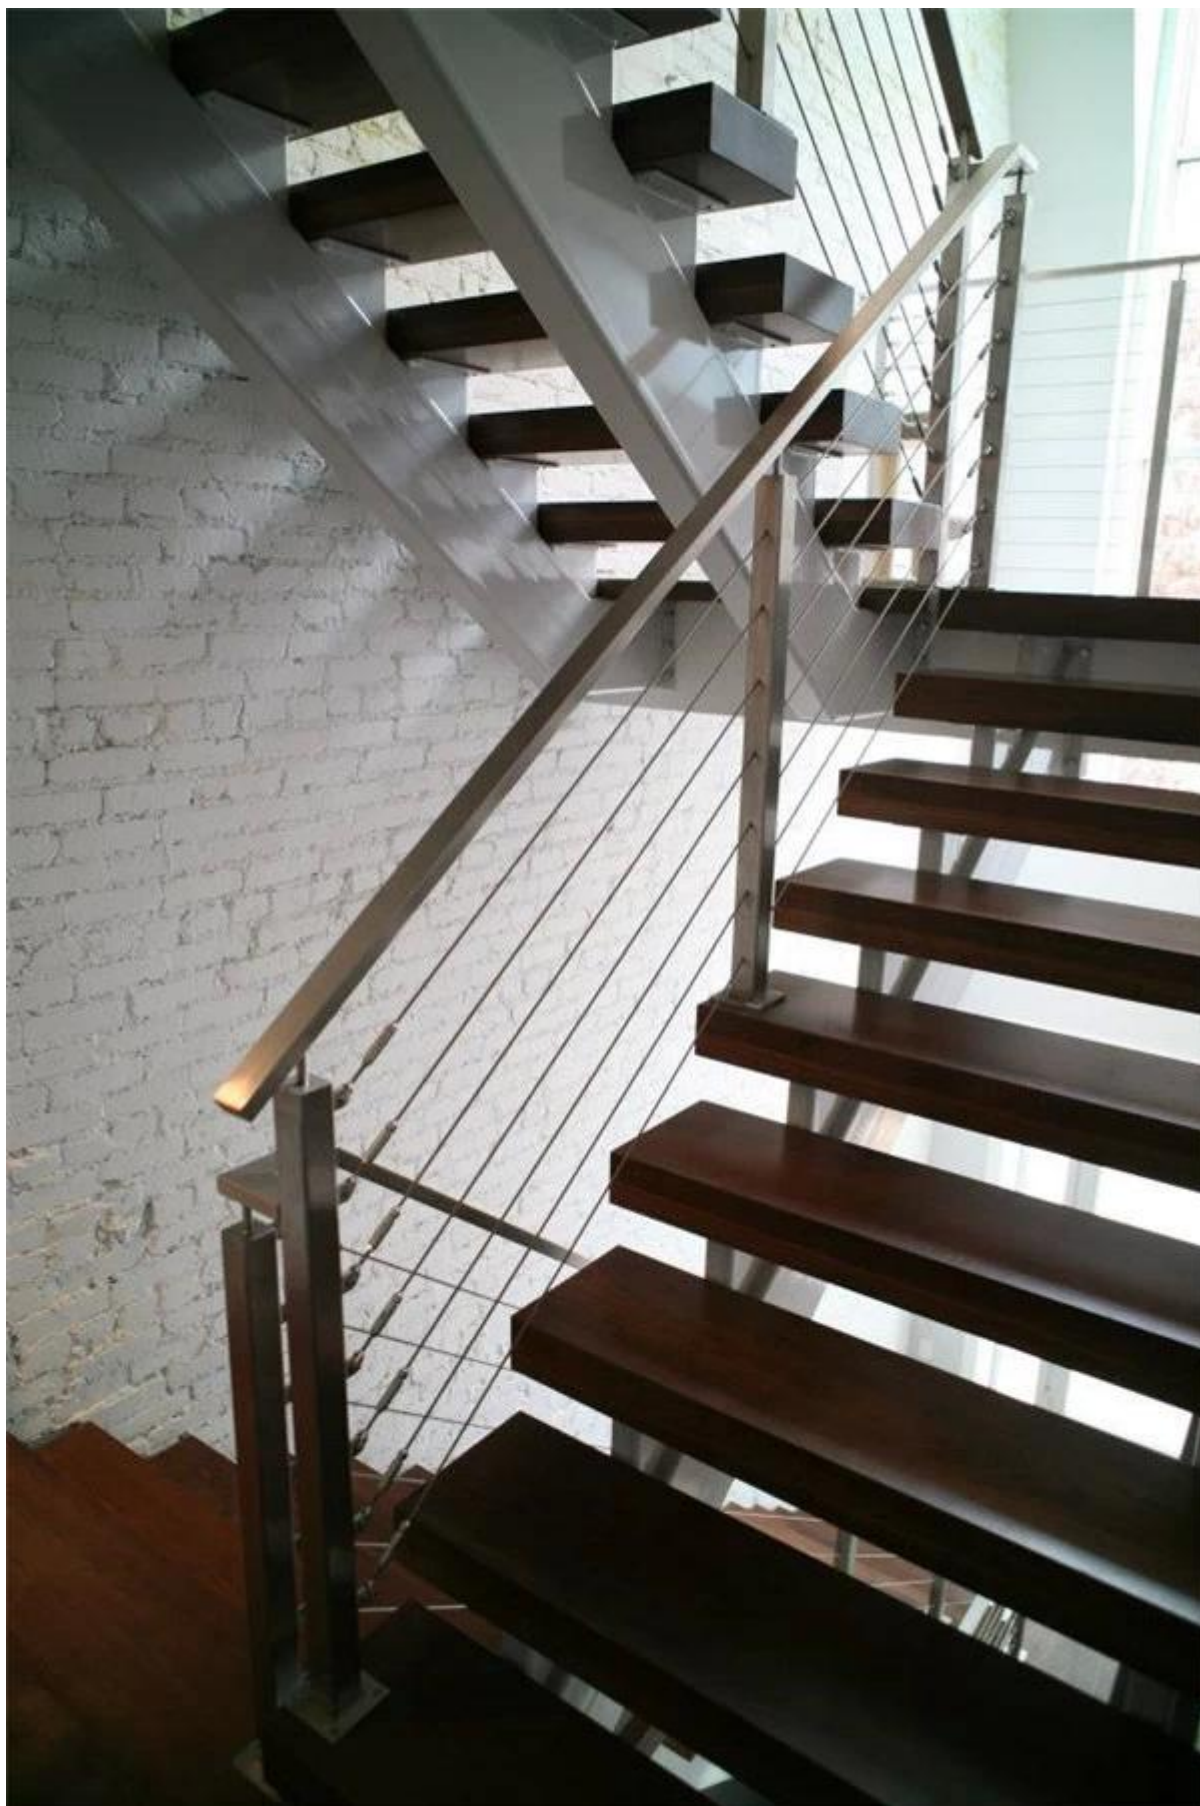

## Außendraht Reling-System für Heimtextilien

- auf dem Deck montiert
- quadratischen Edelstahldraht Geländerpfosten 50 \* 50mm
- wir können auch Holzschrauben bei Bedarf für Geländerpfosten an Deck montieren
- 3-6mm Drahtseile
- 50x25mm rechteckige Handlaufrohre auf der Oberseite