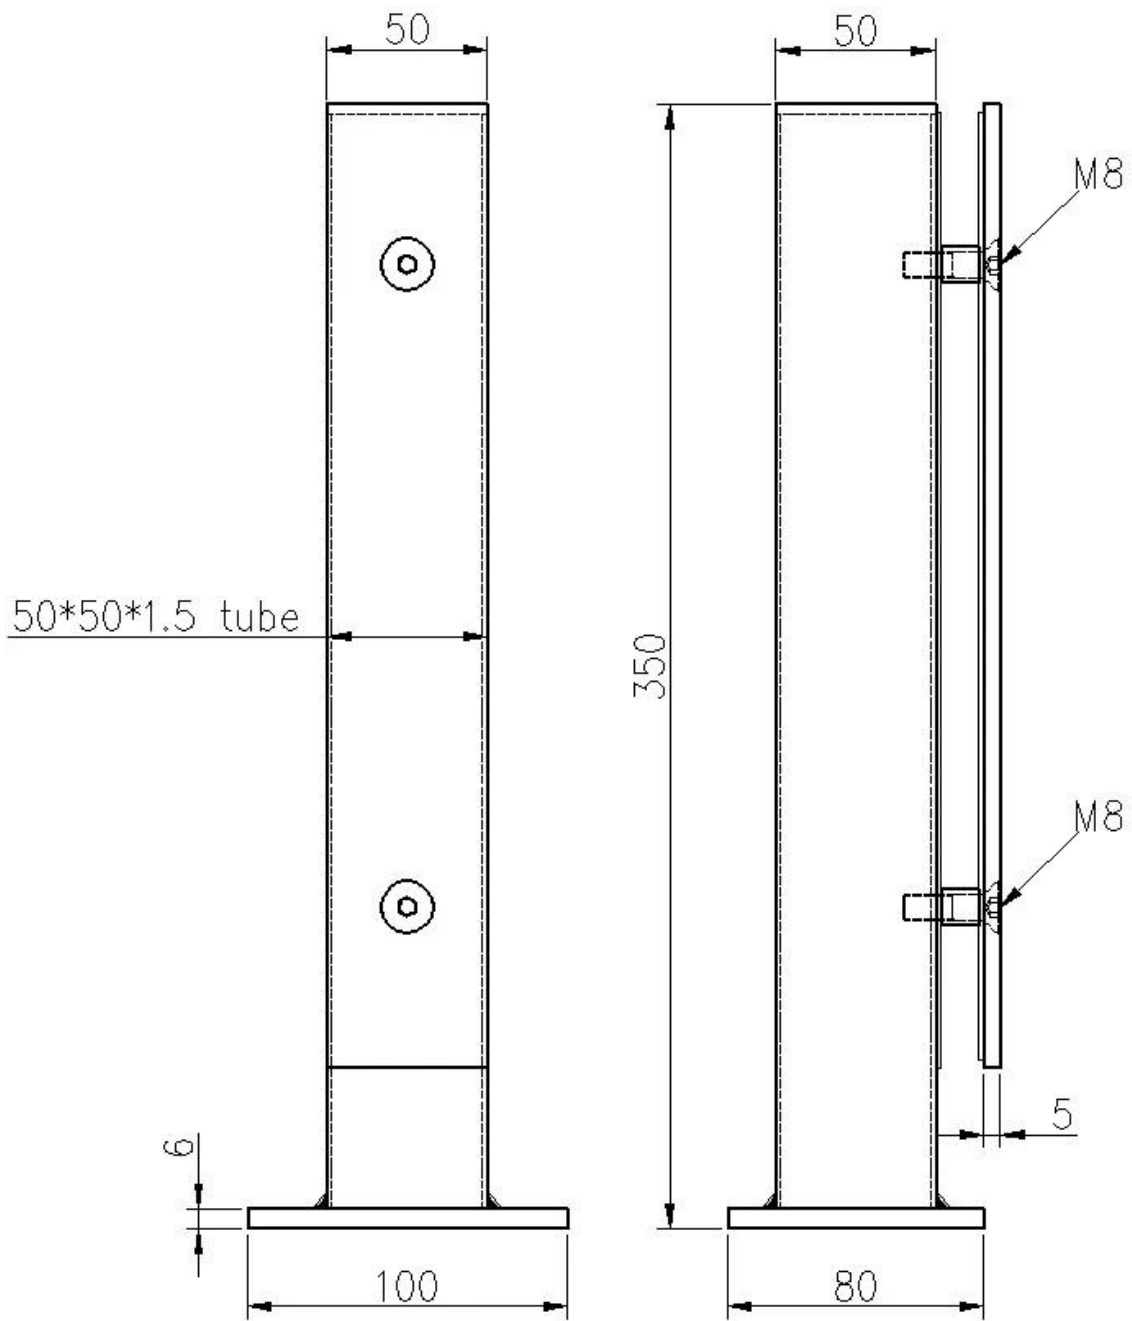

Kurzer Glasgeländerpfosten aus Edelstahl 304/316 in modernem Design für halb rahmenlose Glaszäune.

1. EIGENSCHAFTEN DES kurzen Glasbalustradenpfostens des rostfreien Stahls

- Material: Edelstahl 304/316
- Finish: Satin oder Hochglanz
- Glasdicke: 8 mm bis 19 mm

2. Fotos des kurzen Glasbalustradenpfostens des Edelstahls

3. Entnahme eines kurzen Glasbalustradenpfostens aus rostfreiem Stahl

4. Projizieren Sie Fotos des kurzen Glasbalustradenpfostens aus Edelstahl