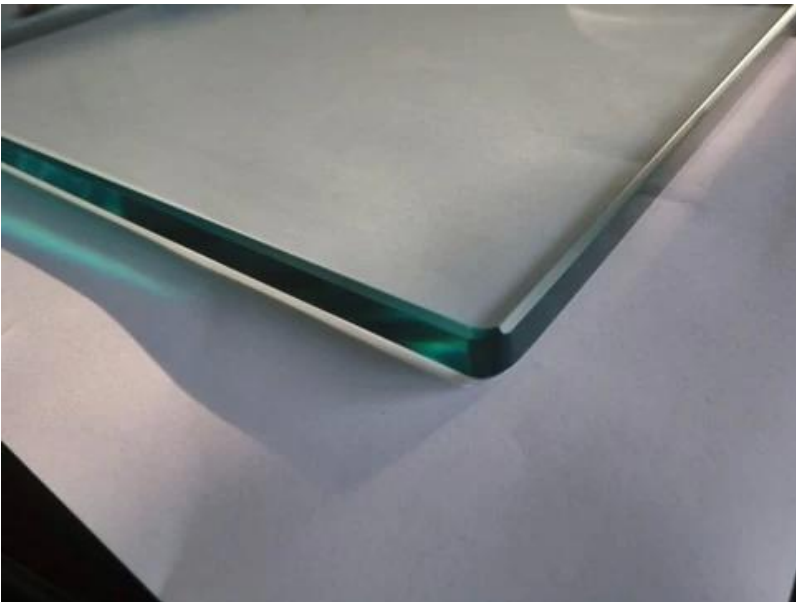

316 Handlauf-Balkon-Edelstahl-Rundpfosten-Glasgeländer-Systeme

Produktname	316 Handlauf-Balkon-Edelstahl-Rundpfosten-Glasgeländer-Systeme
Modell	LCH-101
Material	Edelstahl 304/316
Oberflächenbehandlung	Satin/Polnisch/Spiegel/Schwarz
Handlaufrohr	Rechteck: 40*40/50*50/40*60mm oder kundenspezifisch Rund: 38,1/42,4/50,8 mm oder kundenspezifisch
Glasbeschlag	Anzug für 8-12 mm Glas oder kundenspezifisch
Höhe der Balustrade	850-1200mm oder angepasst
Service	OEM & ODM
Anwendung	Balkonhandlauf/Außengeländer/Innenhandlauf/Innentreppe etc
Lieferung	30-35 Tage
Technologie	Feinguss
Projektlösung	Akzeptabel, CAD-Draeing, 3D-Zeichnung usw

Runden Entwurf Balustrade Beiträge:

Rund Handlauf Rohr:

Glas Panel:

Verpackung:

Zögern Sie nicht, uns für weitere Informationen zu kontaktieren:

Vorabend

E-Mail: sales03@launch-china.cn

HP/WhatsApp: 8613686807796