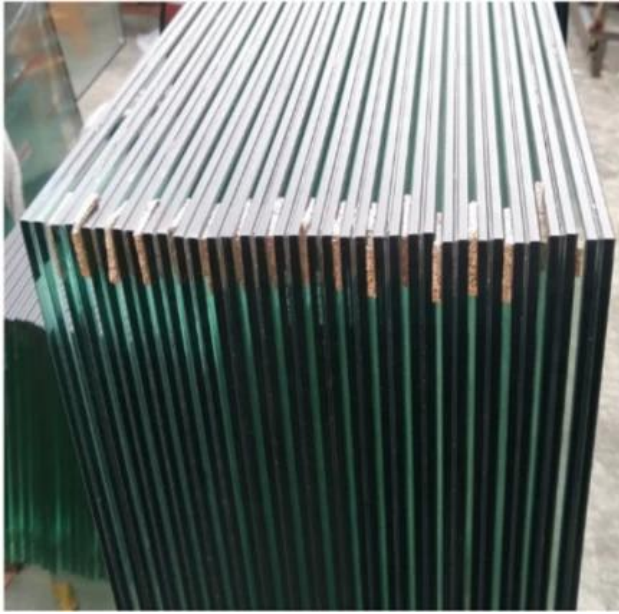

316 Handlauf-Balkon-Edelstahl-Rundpfosten-Glasgeländer-Systeme

Produktname	316 Handlauf-Balkon-Edelstahl-Rundpfosten-Glasgeländer-Systeme
Modell	LCH-101
Material	Edelstahl 304/316
Oberflächenbehandlung	Satin/Polnisch/Spiegel/Schwarz
Handlaufrohr	Rechteck: 40*40/50*50/40*60mm oder kundenspezifisch Rund: 38,1/42,4/50,8 mm oder kundenspezifisch
Glasbeschlag	Anzug für 8-12 mm Glas oder kundenspezifisch
Höhe der Balustrade	850-1200mm oder angepasst
Service	OEM & ODM
Anwendung	Balkonhandlauf/Außengeländer/Innenhandlauf/Innentreppe etc
Lieferung	30-35 Tage
Technologie	Feinguss
Projektlösung	Akzeptabel, CAD-Draeing, 3D-Zeichnung usw

Runden Entwurf Balustrade Beiträge:

Rund Handlauf Rohr:

Glas Panel:

Verpackung:

Zögern Sie nicht, uns für weitere Informationen zu kontaktieren:

Vorabend

E-Mail: sales03@launch-china.cn

HP/WhatsApp: 8613686807796