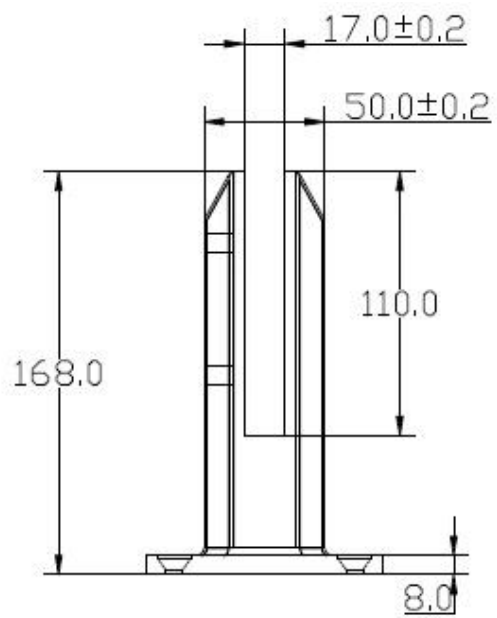

316 Marine-Edelstahl Side montiert Pool Fencing Spigots

Glaszapfen ist eine der effektivsten Möglichkeiten für Glas Fechten.

Besonders beliebt im Schwimmbad Fechten.

Platz Grundplatte Zapfen	
Modell NEIN. : SBM	
Material	Stainless Stahl 316,316L, Duplex 2205
Fertig	Spiegel oder seidenmatt poliert
Für Glasdicke	10 mm - 13,52 mm
Netz Gewicht	2.1KG
Breite der bar	50mm
Breite von Basis	98mm

Bilder von SBM:

SBM

Mirror

Satin

Projekt in Großbritannien

Projekt in Kalifornien

Bei Fragen einfach anrufen oder mailen Sie mir:

Tel: +86 13266706610