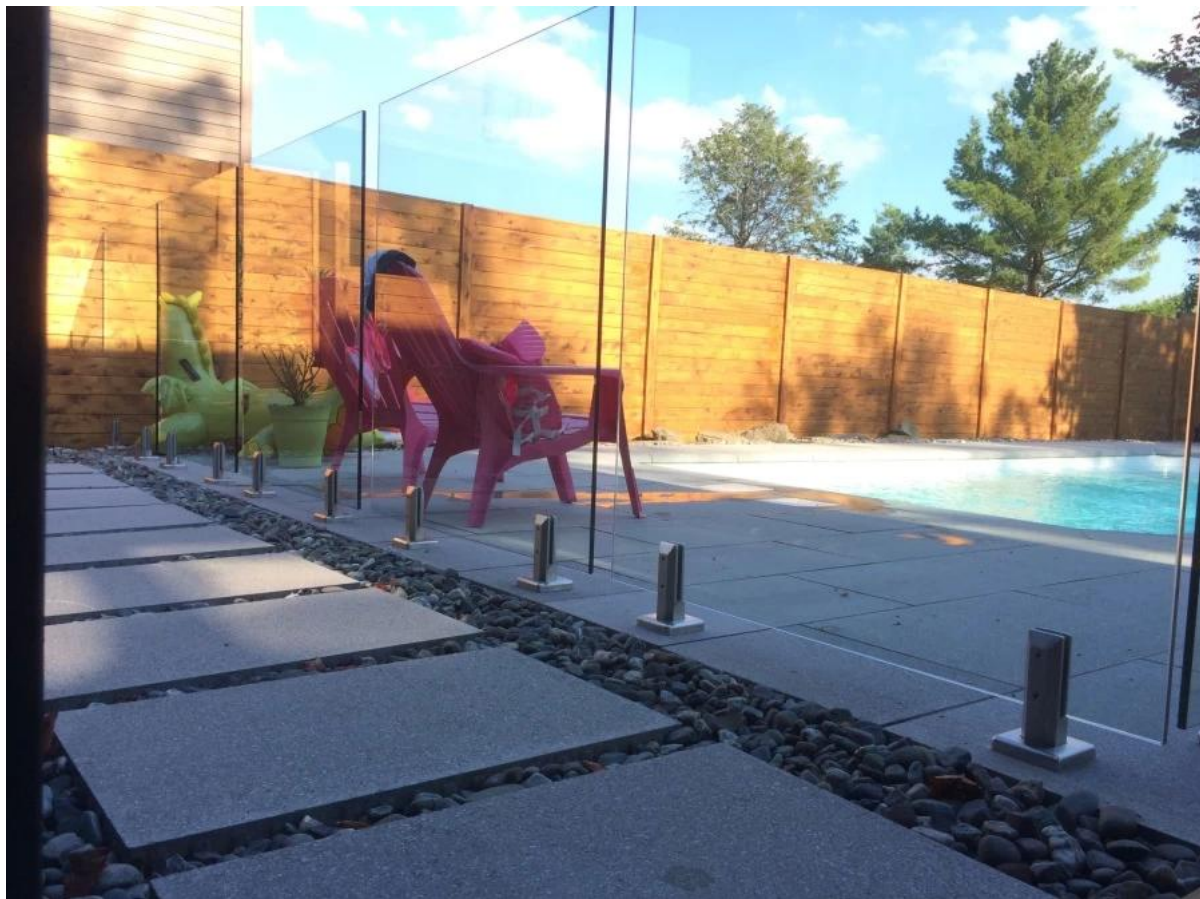

Bei Fragen einfach anrufen oder mailen Sie mir:

Tel: +86 13266706610

E-Mail: sales06@launch-china.cn