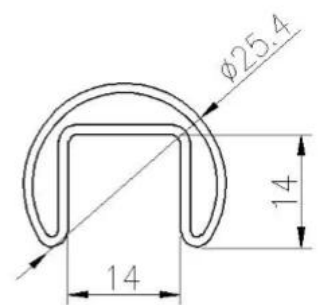

Außenbalkon aus Edelstahl 316 Rahmenloses Aluminiumprofil U-Kanal-Geländer aus gehärtetem Glas

- -obenGeländer& Armaturen

DIAMETER 25.4MM, GROOVE 14 × 14MM

Surface treatment: satin brushed / mirror polished

Model: RD2525

25×21MM, GROOVE 14×14MM

Surface treatment: satin brushed / mirror polished

25*21 tube

Model: SQ2521

- AluminiumBaseU.C.hannel

1m aluminum channel contains the following accessories

Waterproof tape
2 meters

Aluminum and plastic fittings
3 sets

Expansion bolts
3 pieces

Spezifikationen für Aluminiumglasgeländer:

EISENBAHNTEIL - KELLER	MATERIAL	ABMESSUNG (MM)	OBERFLÄCHE BEENDET	ANZUGSGLASDICKE (MM)
U-Kanal / U-Profil	Aluminium A.lloy	102 * 62	Eloxal- / Sprühfarbe	12-13.52
		102 * 67		8 + 1,52 + 8
		102 * 70,5		10 + 1,52 + 10
Innensystem & Schraube	3 oder 4 Meter pro Länge			
Verkleidung	SUS 304 / SUS 316	102	Gebürstet / Spiegel	/.
Gummi	Plastik	Verschiedene	Schwarz	Alle

1 m aluminium groove contains the following accessories (excluding glass)

Aluminum trough 1 m Waterproof tape 2 meters Aluminum plastic fittings 3 sets Expansion screws 3 pieces

LCH-A02

20 mm to 21.52 mm tempered glass