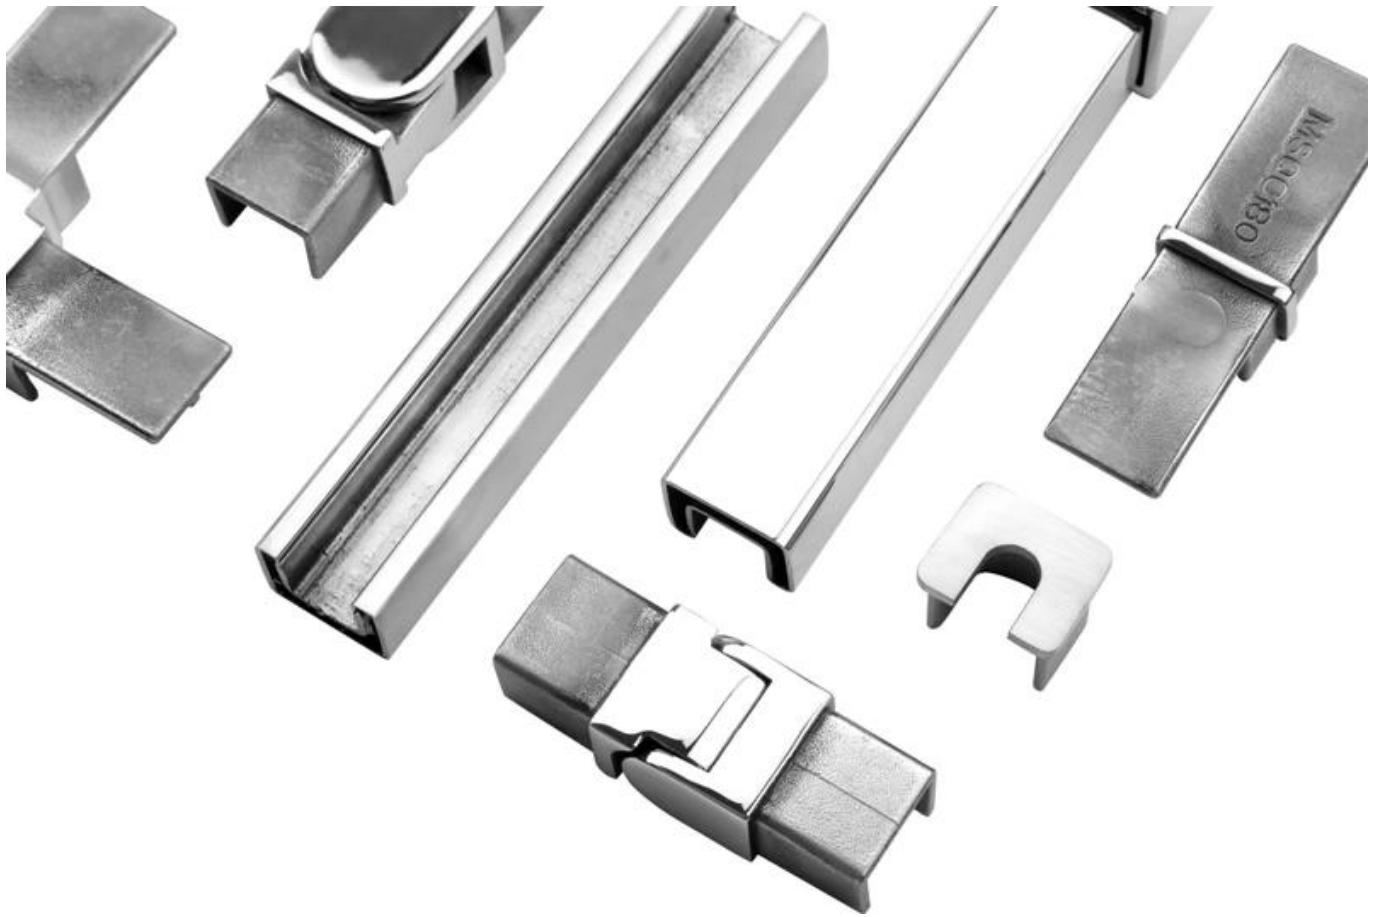

Außenbalkon aus Edelstahl 316 Rahmenloses Aluminiumprofil U-Kanal-Geländer aus gehärtetem Glas

- -obenGeländer& Armaturen

DIAMETER 25.4MM, GROOVE 14 × 14MM

Surface treatment: satin brushed / mirror polished

Model: RD2525

25×21MM, GROOVE 14×14MM

Surface treatment: satin brushed / mirror polished

25*21 tube

Model: SQ2521

- AluminiumBaseU.C.hannel

1m aluminum channel contains the following accessories

Waterproof tape
2 meters

Aluminum and plastic fittings
3 sets

Expansion bolts
3 pieces

Spezifikationen für Aluminiumglasgeländer:

EISENBAHNTEIL - KELLER	MATERIAL	ABMESSUNG (MM)	OBERFLÄCHE BEENDET	ANZUGSGLASDICKE (MM)
U-Kanal / U-Profil	Aluminium A.lloy	102 * 62	Eloxal- / Sprühfarbe	12-13.52
		102 * 67		8 + 1,52 + 8
		102 * 70,5		10 + 1,52 + 10
Innensystem & Schraube	3 oder 4 Meter pro Länge			
Verkleidung	SUS 304 / SUS 316	102	Gebürstet / Spiegel	/.
Gummi	Plastik	Verschiedene	Schwarz	Alle

1 m aluminium groove contains the following accessories (excluding glass)

Aluminum trough 1 m Waterproof tape 2 meters Aluminum plastic fittings 3 sets Expansion screws 3 pieces

LCH-A02

20 mm to 21.52 mm tempered glass