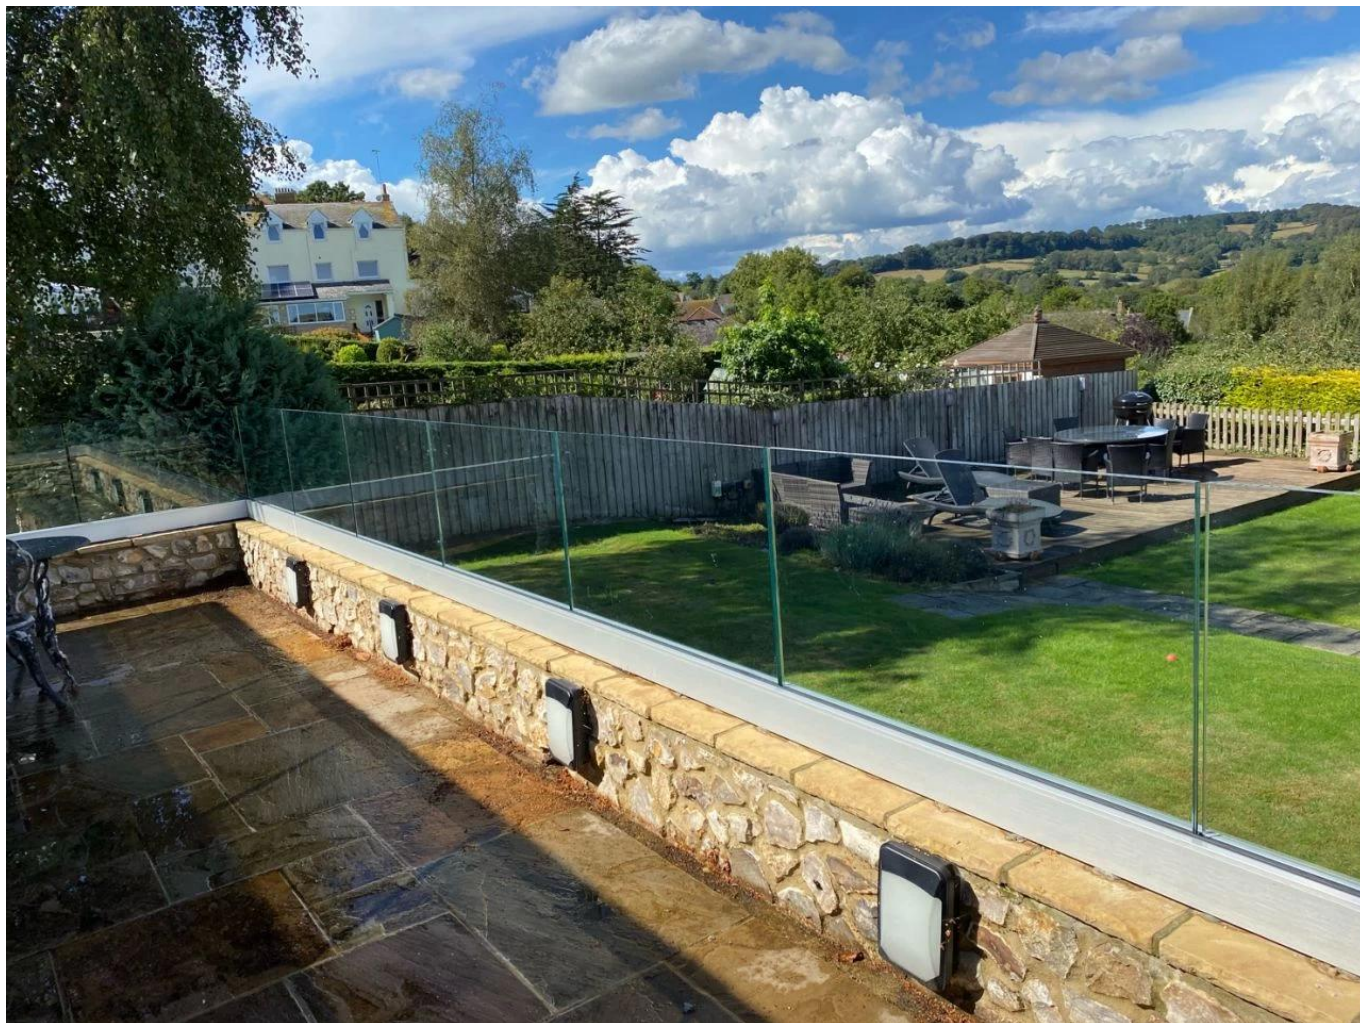

Spezifikationen für Aluminiumglasgeländer:

EISENBAHNTEIL - KELLER	MATERIAL	ABMESSUNG (MM)	OBERFLÄCHE BEENDET	ANZUGSGLASDICKE (MM)
U-Kanal / U-Profil	Aluminium A.lloy	102 * 62	Eloxal- / Sprühfarbe	12-13.52
		102 * 67		8 + 1,52 + 8
		102 * 70,5		10 + 1,52 + 10
Innensystem & Schraube	3 oder 4 Meter pro Länge			
Verkleidung	SUS 304 / SUS 316	102	Gebürstet / Spiegel	/.
Gummi	Plastik	Verschiedene	Schwarz	Alle