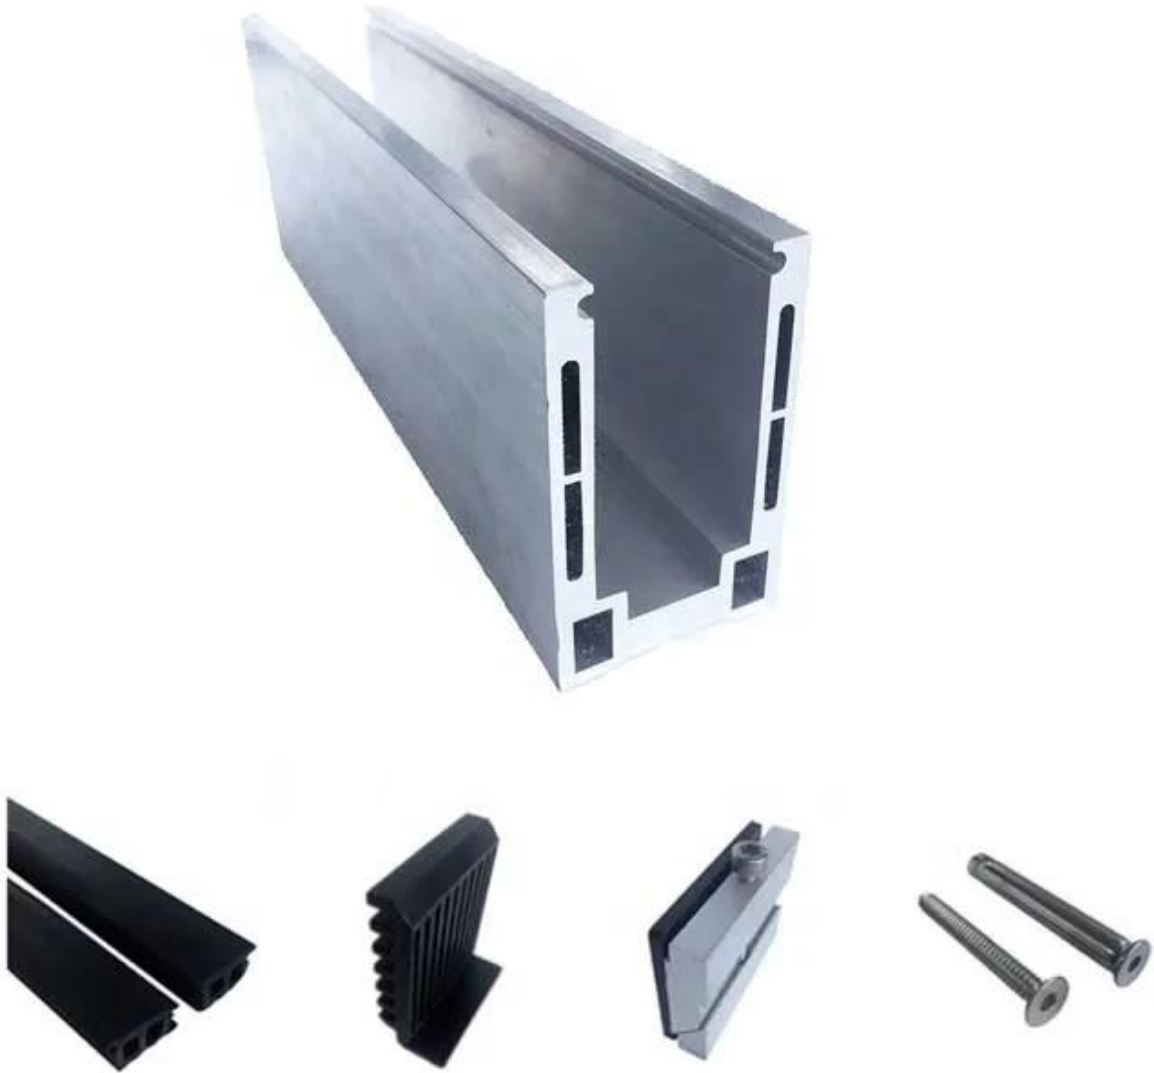

Model: RD2525

25×21MM, GROOVE 14×14MM

Surface treatment: satin brushed / mirror polished

25*21 tube

Model: SQ2521

- AluminiumBaseU.C.hannel

1m aluminum channel contains the following accessories

Waterproof tape
2 meters

Aluminum and plastic fittings
3 sets

Expansion bolts
3 pieces

Spezifikationen für Aluminiumglasgeländer:

EISENBAHNTEIL - KELLER	MATERIAL	ABMESSUNG (MM)	OBERFLÄCHE BEENDET	ANZUGSGLASDICKE (MM)
U-Kanal / U-Profil	Aluminium A.lloy	102 * 62	Eloxal- / Sprühfarbe	12-13.52
		102 * 67		8 + 1,52 + 8
		102 * 70,5		10 + 1,52 + 10
Innensystem & Schraube	3 oder 4 Meter pro Länge			
Verkleidung	SUS 304 / SUS 316	102	Gebürstet / Spiegel	/.
Gummi	Plastik	Verschiedene	Schwarz	Alle

Aluminium-Basis-U-Profil für Glasgeländer-Balustrade in schwarzer Farbe:

Verfügbar Modelle:

LCH-A01 / A02: ohne / mit Verkleidung zur Verwendung mit 20 mm bis 21,52 mm Glas

LCH-A01

20 mm to 21.52 mm tempered glass

1 m aluminium groove contains the following accessories (excluding glass)

Aluminum trough 1 m Waterproof tape 2 meters Aluminum plastic fittings 3 sets Expansion screws 3 pieces

LCH-A02

20 mm to 21.52 mm tempered glass