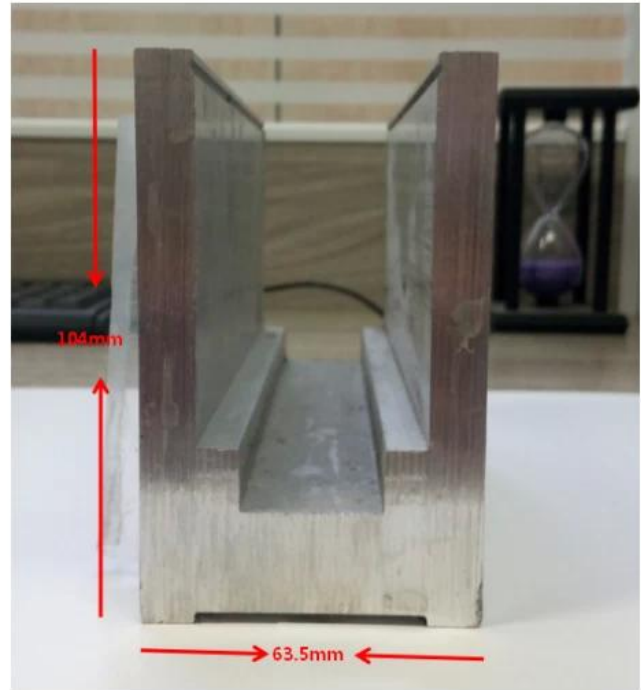

Aluminum trough 1 m

Waterproof tape 2 meters

Aluminum plastic fittings 3 sets

Expansion screws 3 pieces

LCH-D02

12 mm to 13.14 mm tempered glass

1 m aluminium groove contains the following accessories (excluding glass)

Small profile: for glass thickness 10-12.76mm

Big profile: for glass thickness 20-30mm

FAQ

1. Sind Sie Fabrik?

Ja, wir sind Fabrik.

2. Bieten Sie kostenlose Muster an?

Ja, wir bieten kostenlose Muster an, aber Kunden müssen Expressgebühren bezahlen.