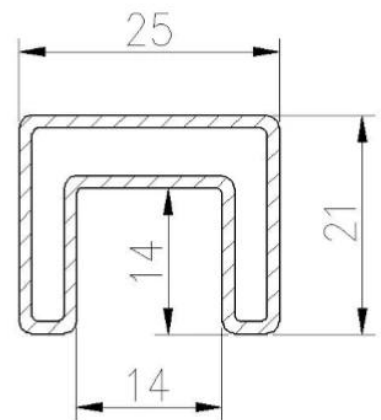

Außenbalkon aus Edelstahl 316 Rahmenloses Aluminiumprofil U-Kanal-Geländer aus gehärtetem Glas

- -obenGeländer& Armaturen

DIAMETER 25.4MM, GROOVE 14 × 14MM

Surface treatment: satin brushed / mirror polished

Model: RD2525

25×21MM, GROOVE 14×14MM

Surface treatment: satin brushed / mirror polished

25*21 tube

Model: SQ2521

- AluminiumBaseU.C.hannel

1m aluminum channel contains the following accessories

Waterproof tape
2 meters

Aluminum and plastic fittings
3 sets

Expansion bolts
3 pieces

Spezifikationen für Aluminiumglasgeländer:

EISENBAHNTEIL - KELLER	MATERIAL	ABMESSUNG (MM)	OBERFLÄCHE BEENDET	ANZUGSGLASDICKE (MM)
U-Kanal / U-Profil	Aluminium A.lloy	102 * 62	Eloxal- / Sprühfarbe	12-13.52
		102 * 67		8 + 1,52 + 8
		102 * 70,5		10 + 1,52 + 10
Innensystem & Schraube	3 oder 4 Meter pro Länge			
Verkleidung	SUS 304 / SUS 316	102	Gebürstet / Spiegel	/.
Gummi	Plastik	Verschiedene	Schwarz	Alle