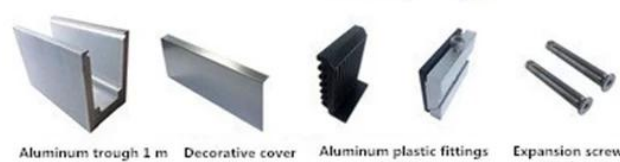

Aluminum and plastic fittings
3 sets

Expansion bolts
3 pieces

Spezifikationen für Aluminiumglasgeländer:

EISENBAHNTEIL - KELLER	MATERIAL	ABMESSUNG (MM)	OBERFLÄCHE BEENDET	ANZUGSGLASDICKE (MM)
U-Kanal / U-Profil	Aluminium A.lloy	102 * 62	Eloxal- / Sprühfarbe	12-13.52
		102 * 67		8 + 1,52 + 8
		102 * 70,5		10 + 1,52 + 10
Innensystem & Schraube	3 oder 4 Meter pro Länge			
Verkleidung	SUS 304 / SUS 316	102	Gebürstet / Spiegel	/.
Gummi	Plastik	Verschiedene	Schwarz	Alle

1 m aluminium groove contains the following accessories (excluding glass)

Aluminum trough 1 m Waterproof tape 2 meters Aluminum plastic fittings 3 sets Expansion screws 3 pieces

LCH-A02

20 mm to 21.52 mm tempered glass

1 m aluminium groove contains the following accessories (excluding glass)

Aluminum trough 1 m Decorative cover 2 meters Aluminum plastic fittings 3 sets Expansion screws 3 pieces

LCH-B01 / A02: ohne / mit Verkleidung zur Verwendung mit 16 mm bis 17,52 mm Glas

LCH-B01

16 mm to 17.52 mm tempered glass

1 m aluminium groove contains the following accessories (excluding glass)

LCH-B02

16 mm to 17.52 mm tempered glass

1 m aluminium groove contains the following accessories (excluding glass)