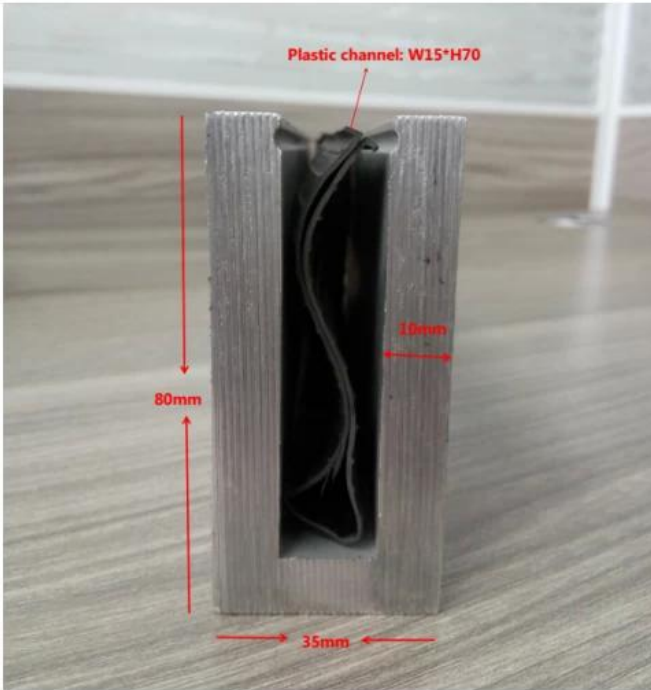

Small profile: for glass thickness 10-12.76mm

Big profile: for glass thickness 20-30mm