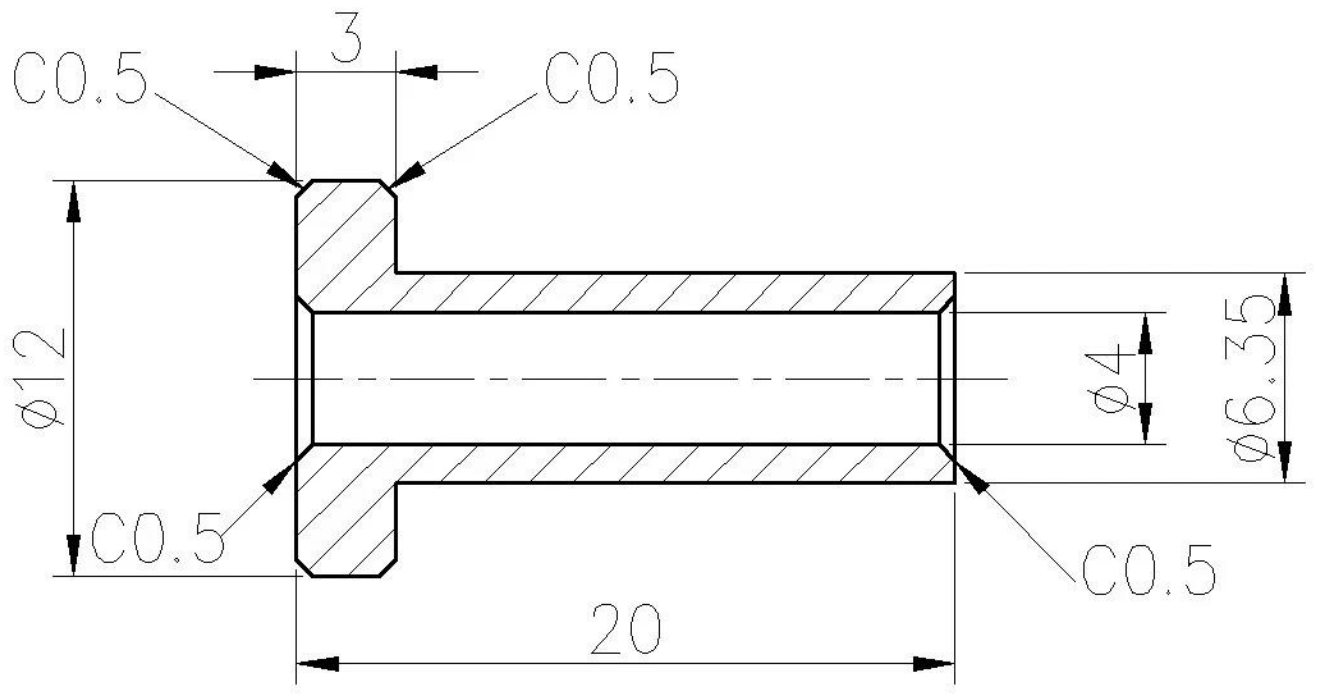

316 Edelstahl-Hardware-Deck-Kabel-Railing-Kit FÜSSE 3/16" "Edelstahl-Drahtseil-Kabel-Treppengeländer

**Fitting for 1/8", 5/32" & 3/16"
Cable Railing**

Produktname: Kabelgeländer Schutzhülle

Material: Edelstahl AISI316

Kabelgröße: 1/8 ", 3/16", 1/4 "

Anpassung: verfügbar

Oberflächenbehandlung: poliert

Technologie: CNC-Bearbeitung

Anwendung: Outdoor oder Indoor

Verwendung: Proetcts-Kabel von FREYING oder RUBBING auf Holz- oder
Stahlpfosten, perfekt, wenn das Kabel ein Set von Treppen ein- oder abgreift, oder
bei Umdrehungen, Verhinderung von Pfosten- und Kabelschäden

Schutzhülsen sind aus Edelstahl vom Typ 316 hergestellt und dienen sowohl ein dekorativer
als auch als Funktionsmittel in Kabelgeländer- und Ballustrade-Systemen. Es gibt zwei
Größen mit einem Sein eines 1/8 Zoll- und 3/16-Zoll-Kabels und das andere für ein 1/4 Zoll
Kabel. Die Schutzhülsen verhindern, dass das Kabel auf den Löchern der Holzpfosten reiben,
gleichzeitig einen ansprechenden und fertigen Blick auf das Gesicht des Pfostens bieten.

Technische Zeichnung:

Anwendung:

MehrKabelGeländerMontagedesigns:

T801

T802

T803

T804

T807A