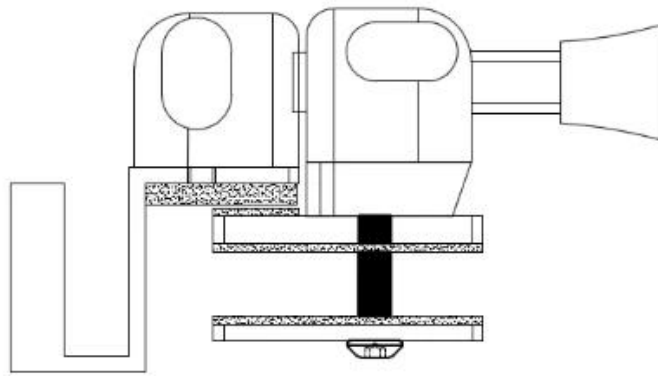

316 Edelstahl-Glas-Pool-Zaun-Tor-Schloss Magnetische Glastürlatch für Schwimmbad-Zaun-Gatter
8mm bis 12mm dick.

Art der Glasschlösser verfügbar -

Glas an Glasschloss 180 Grad

Glas in Glasschloss 90 Grad in Swing & Out Swing

out swing

in swing

Glas an der Wandsperr

Glas zur runden Nachsperrung

Glastürzeichnungen für Glasschloss und Glasscharniere erforderlich

深圳市朗馳商貿有限公司 SHENZHEN LAUNCH CO., LTD.		Surface treatment	Proportion
Design: Jacky	Drawing NO:	Material	1:12
Check	Name:	No note of entity size tolerance	
Craft		Linear tolerance	X ±0.1
		tolerance	XXX ±0.1
		Angle tolerance	X ±1°
		tolerance	XX ±0.5°