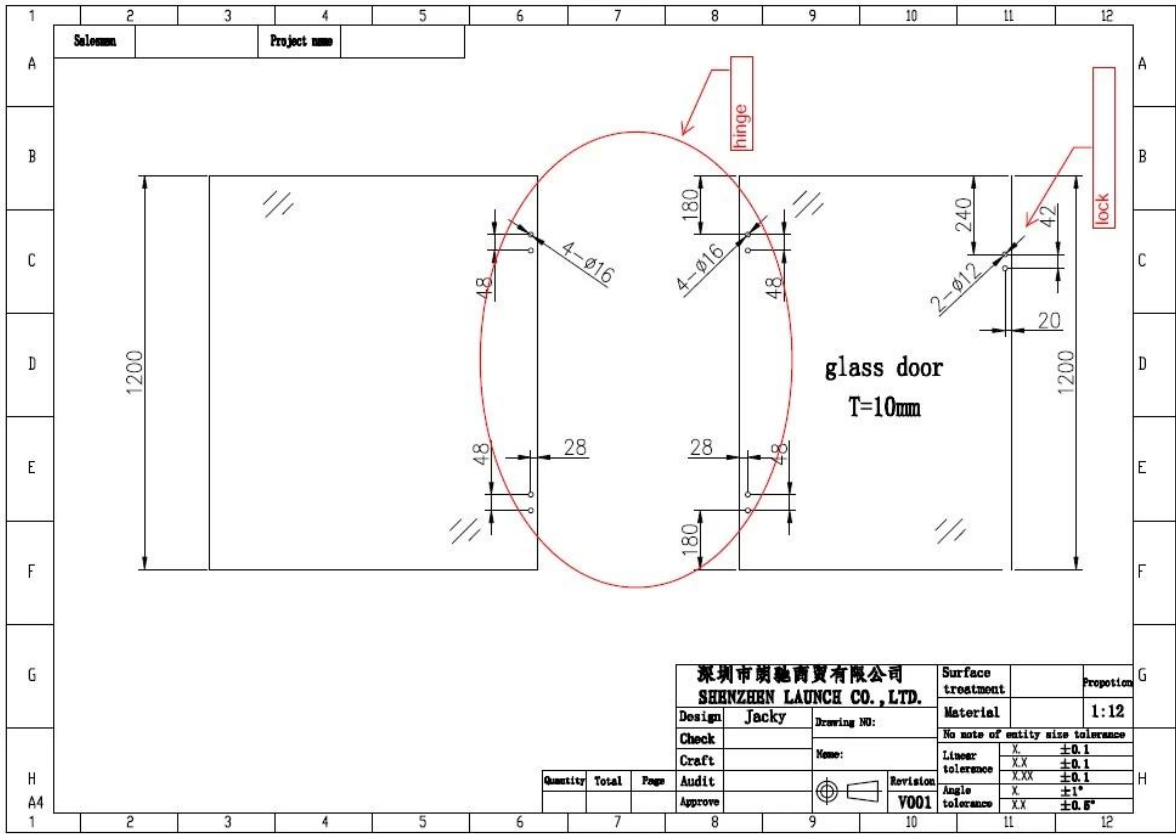

316 Edelstahl-Glas-Pool-Zaun-Tor-Schloss Magnetische Glastürlatch für Schwimmbad-Zaun-Gatter
8mm bis 12mm dick.

Art der Glasschlösser verfügbar -

Glas an Glasschloss 180 Grad

Glas in Glasschloss 90 Grad in Swing & Out Swing

out swing

in swing

Glas an der Wandsperr

Glas zur runden Nachsperrung

Glastürzeichnungen für Glasschloss und Glasscharniere erforderlich

深圳市朗馳商貿有限公司 SHENZHEN LAUNCH CO., LTD.		Surface treatment	Proportion
Design: Jacky	Drawing NO:	Material	1:12
Check	Name:	No note of entity size tolerance	
Craft		Linear tolerance	X ±0.1
		tolerance	XXX ±0.1
		Angle tolerance	X ±1°
		tolerance	XX ±0.5°