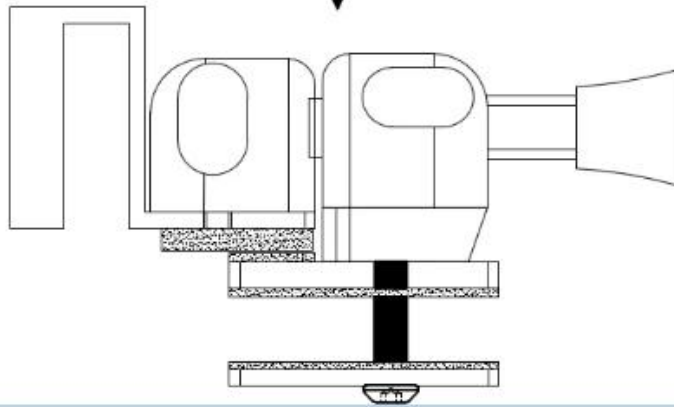

316 Edelstahl-Glas-Pool-Zaun-Tor-Schloss Magnetische Glastürlatch für Schwimmbad-Zaun-Gatter
8mm bis 12mm dick.

Art der Glasschlösser verfügbar -

Glas an Glasschloss 180 Grad

Glas in Glasschloss 90 Grad in Swing & Out Swing

out swing

in swing

Glas an der Wandsperr

Glas zur runden Nachsperrung

Glastürzeichnungen für Glasschloss und Glasscharniere erforderlich

深圳市朗馳商貿有限公司 SHENZHEN LAUNCH CO., LTD.		Surface treatment	Proportion
Design: Jacky	Drawing NO:	Material	1:12
Check	Name:	No note of entity size tolerance	
Craft		Linear tolerance	X ±0.1
		tolerance	XXX ±0.1
		Angle tolerance	X ±1°
		tolerance	XX ±0.5°