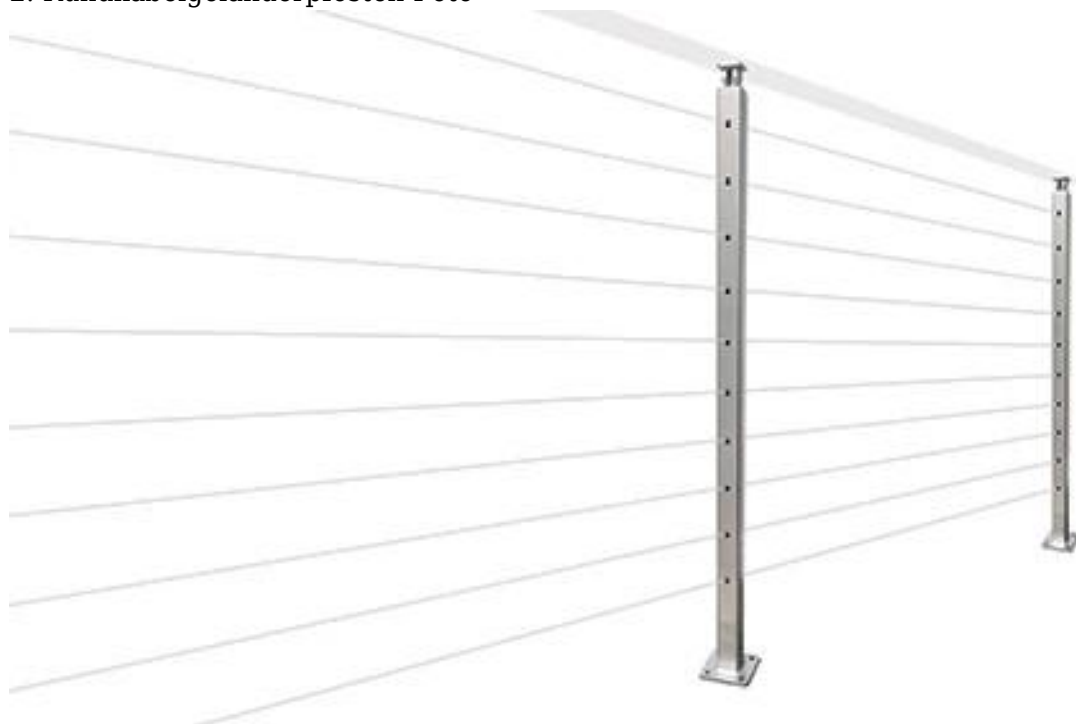

Rundes 50,8 mm Kabelbalustradengeländer aus Edelstahl 316 für Rostschutzanwendungen im Freien.

### 1. Merkmale des Kabelbalustradengeländers -

Artikel	Edelstahl-Kabelbalustradengeländer für Gehweg
Material	Edelstahl 316 für den Außenbereich
Fertig	Satin oder Spiegel
Runde Handlaufgröße	50,8 mm
Höhe	850-1200 mm
MOQ	15 Meter

### 2. Rundkabelgeländerpfosten Foto-

### 3. Fotos des Projekt-Balustradengeländers aus Edelstahl -