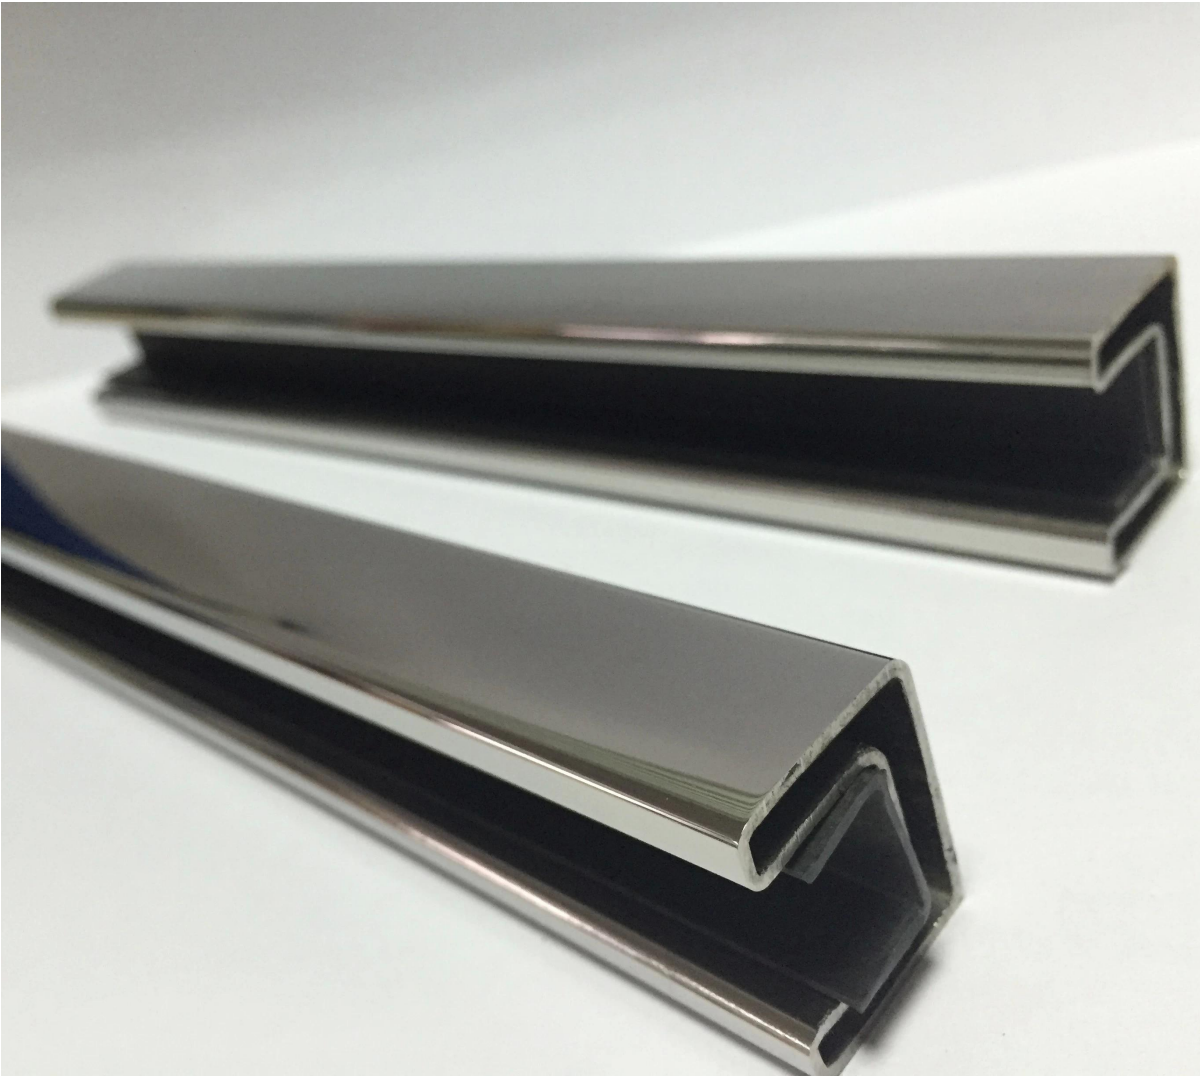

316 Edelstahl Schlitz oben Geländer 21x25mm

Stoff	316L Edelstahl Schlitz Handlauf
Fertig	Gebürstet oder poliert
Größe	21x25mm
Dicke	1.2mm
Länge	5,8 Meter pro Länge
Kunststoff-Kanäle	2,9 Meter pro PC
Verpackung	Safe cardboardtube Verpackung
Zahlungsfrist	T / T
MOQ	20 Längen bei 5,8 Mio.
Seehafen	shenzhen

Fotos für 316 Edelstahl Schlitz oben Geländer 21x25mm
Spiegelglanz

satiniert

Verschiedene Beschlägen.

1.180 Grad-Anschluss

2. 90-Grad-Anschluss,

3.wall Anschluss an Handlauf,

4. Endkappe,

5. horizontal verstellbar Anschluss,
6. vertikal einstellbare Verbinder