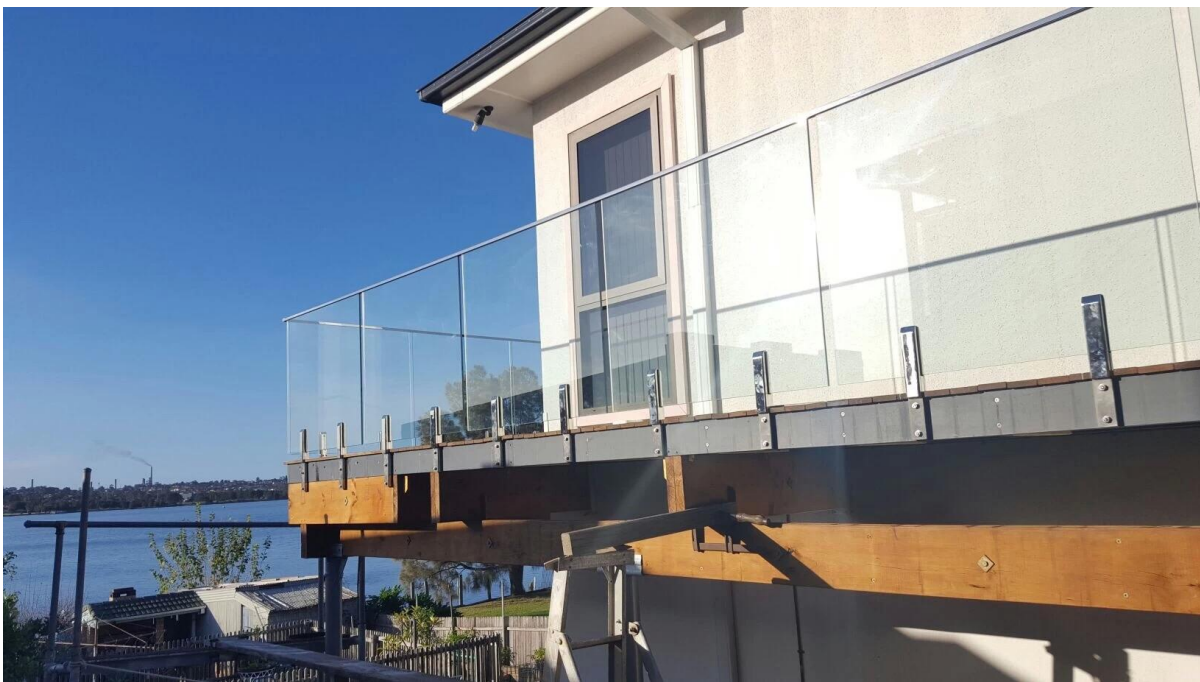

Fotos für 316 Edelstahl Schlitz oben Geländer 21x25mm
Spiegelglanz

satiniert

Verschiedene Beschlägen.

1.180 Grad-Anschluss

2. 90-Grad-Anschluss,

3.wall Anschluss an Handlauf,

4. Endkappe,

5. horizontal verstellbar Anschluss,
6. vertikal einstellbare Verbinder

Packen Fotos für 316 Edelstahl Schlitz oben
Geländer 21x25mm

Installation Foto 316 Edelstahl Schlitz oben Geländer
21x25mm auf dem Balkon

Installation Foto 316 Edelstahl Schlitz oben
Geländer 21x25mm drinnen