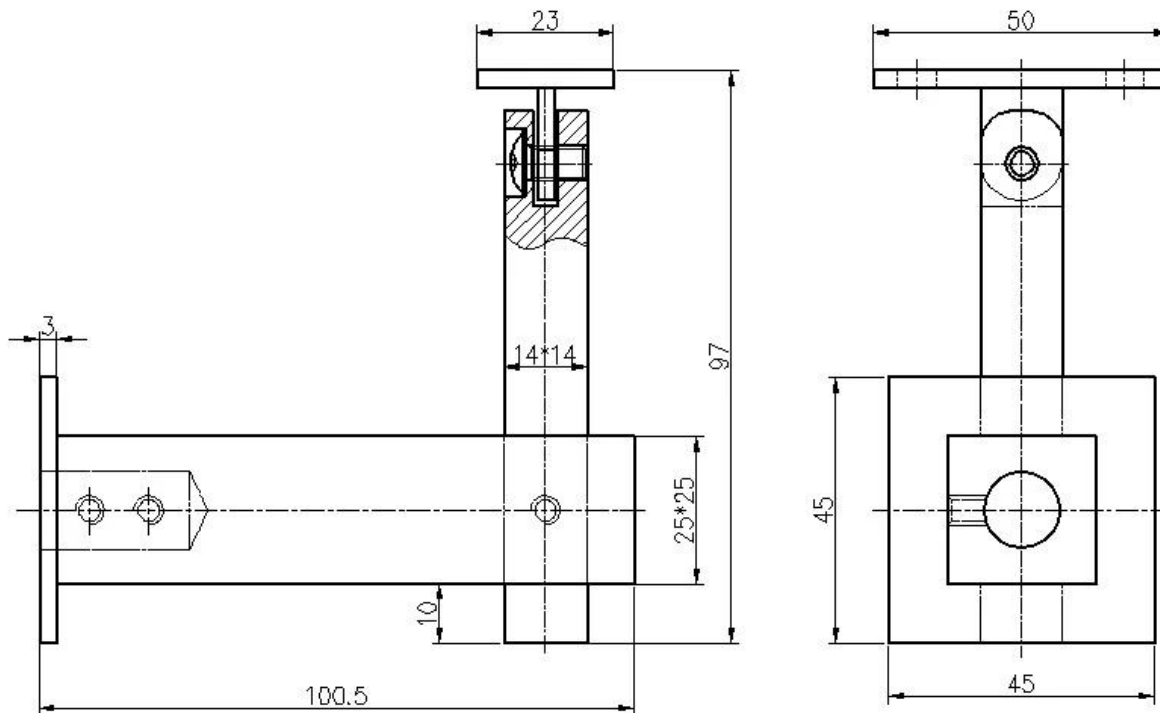

316 Edelstahl Handlauf Unterstützung Wandhalterung, für flache Handlauf Rohr

Specs.

1. Material 316 Edelstahl, Anti-Rost
- (2) satiniert, leicht zu pflegen
3. Zeichnung für quadratische Handlauf Rohr Halterung wie unten

- (4) montierbar an Wand
5. top mit flachen Sattel, quadratische Handlauf zu unterstützen

Fotos für quadratische Handlauf Halterung

Wenn Sie über quadratische Form Handlauf Rohr Halterung Wandhalterung interessiert sind, fühlen Sie sich frei an Enquiy senden!