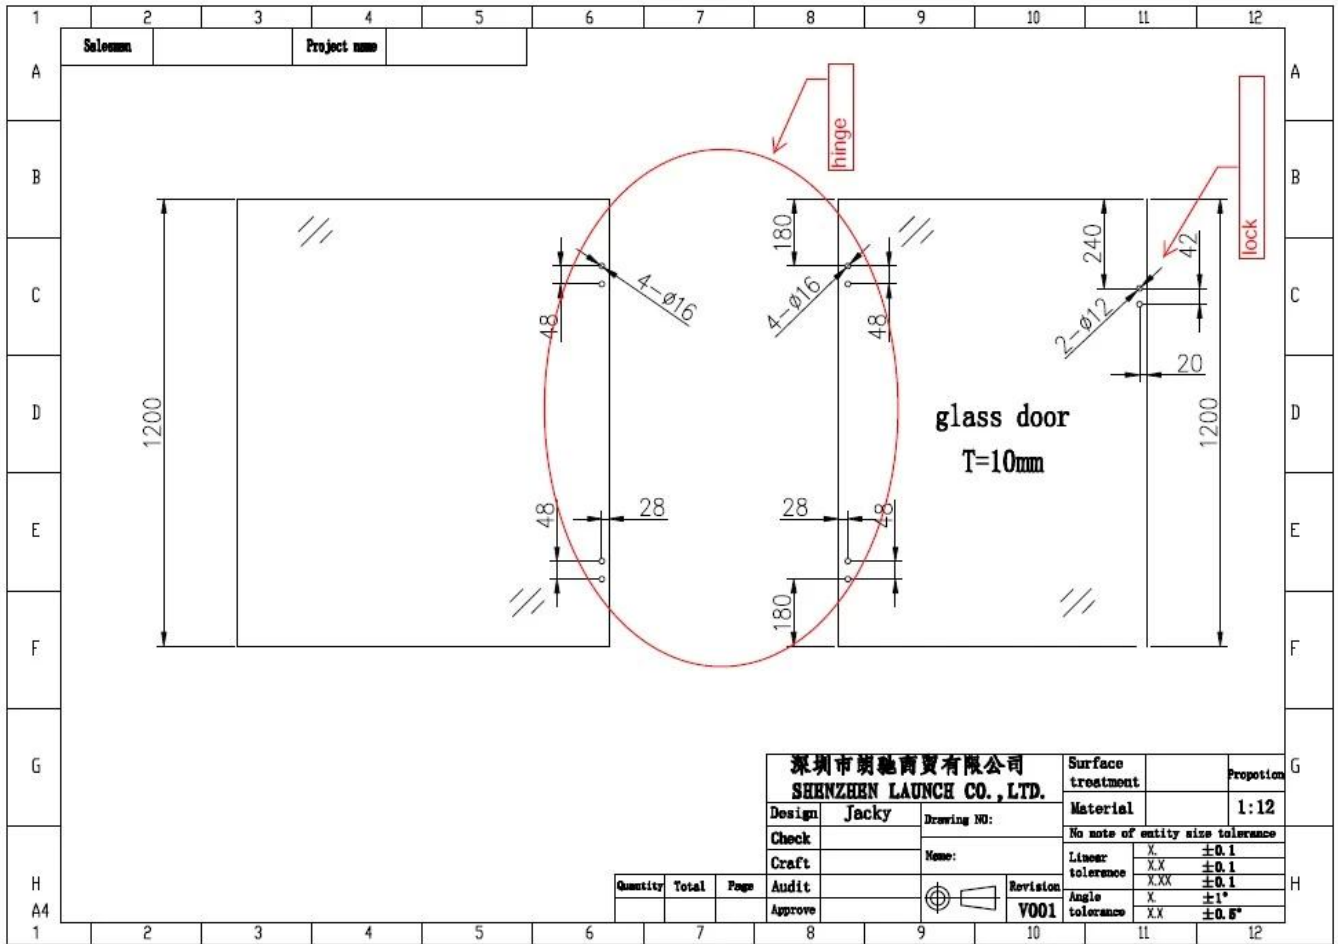

316 Edelstahlwand an Glasscharnier für Schwimmbadzaun für 8 mm bis 12mm Dicke Glasgatter.

Merkmale-

- Typ - Glas zum Wandscharnier
- Funktion - Frühling geladenes Scharnier
- Für 8-12mm Dicke Glasgatter
- Brauchen Sie Glaslöcher, müssen Sie unserer Glaszeichnung folgen
- MOQ 1-PAAR.

G-W

Glas ho; e Zeichnung erforderlich -

Projektfotos