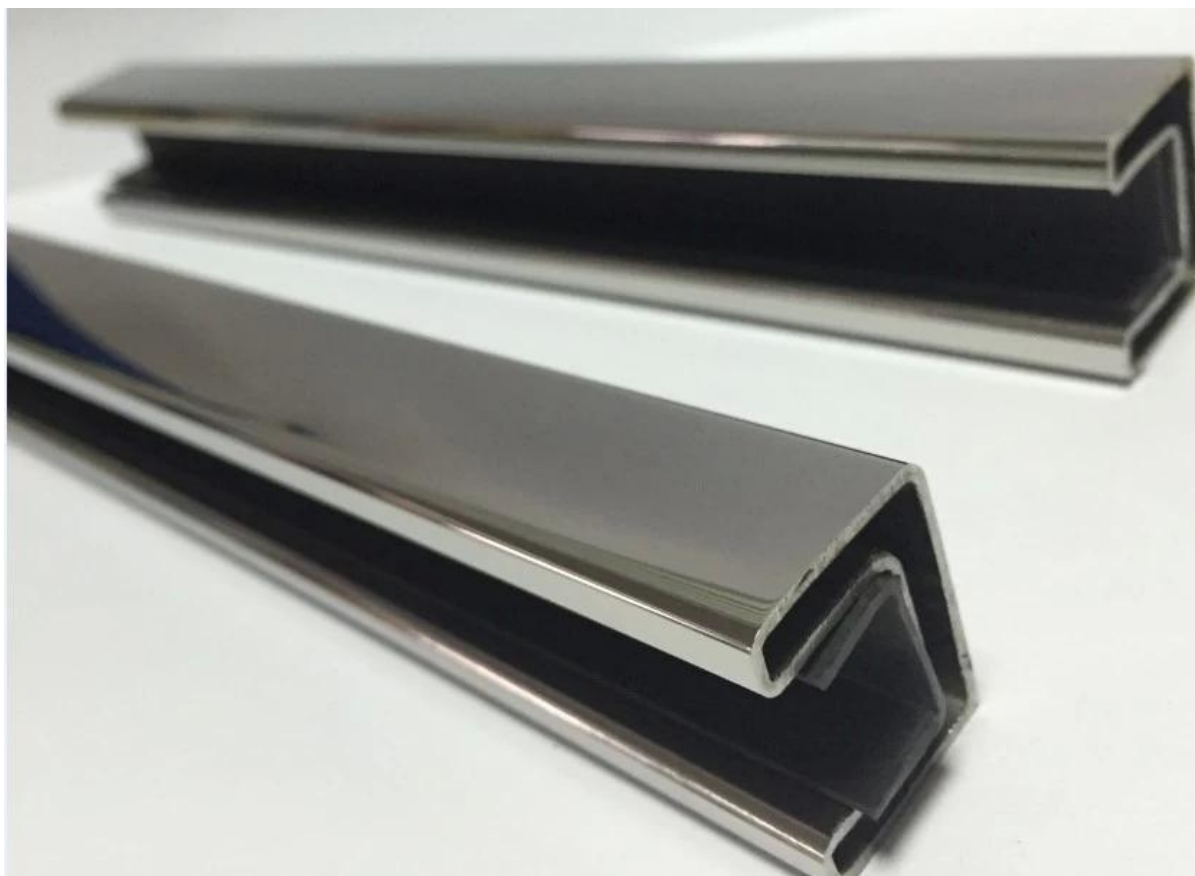

316L Edelstahl Nut Handlauf Rohr kleine Größe 20x25mm für rahmenlose Glasgeländer für Balkon, Terrasse, Treppe, Schwimmbad etc. .

(1)-Spezifikationen für 316L Edelstahl Nut Handlauf Rohr kleine Größe 20x25mm

- 5,8 m bzw. 2,9 m pro Länge
- geringe Größe 20x25mm, quadratische Form mit 14x14mm Nut
- mit Kunststoff-Einsatz für 10-12mm dicke Glas
- 8K glänzend polieren oder satiniert
- Kunststoff-Rohre, Cardboardtube Verpackung + Stahl Frame

2. Fotos für 316L Edelstahl Nut Handlauf Rohr kleine Größe 20x25mm

20*25mm slot handrail

5.8 m per length

180 degree joiner

90 degree joiner

Vertical adjustable joiner

Horizontal adjustable joiner

Wall to handrail joiner