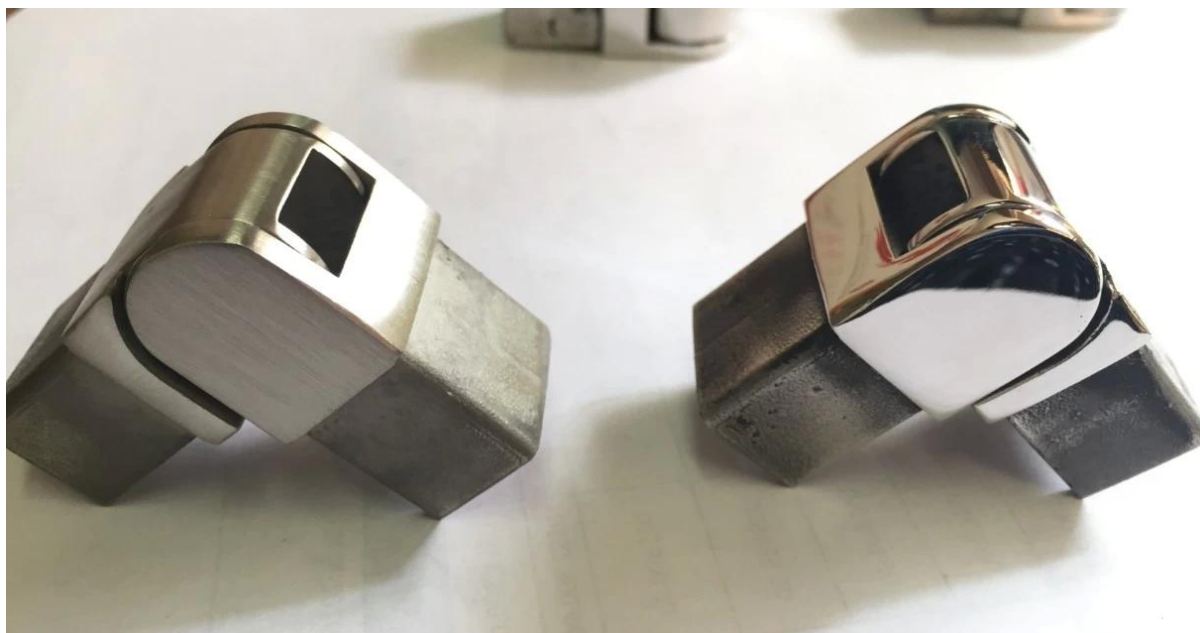

316L Edelstahl Nut Handlauf Rohr kleine Größe 20x25mm für rahmenlose Glasgeländer für Balkon, Terrasse, Treppe, Schwimmbad etc. .

(1)-Spezifikationen für 316L Edelstahl Nut Handlauf Rohr kleine Größe 20x25mm

- 5,8 m bzw. 2,9 m pro Länge
- geringe Größe 20x25mm, quadratische Form mit 14x14mm Nut
- mit Kunststoff-Einsatz für 10-12mm dicke Glas
- 8K glänzend polieren oder satiniert
- Kunststoff-Rohre, Cardboardtube Verpackung + Stahl Frame

2. Fotos für 316L Edelstahl Nut Handlauf Rohr kleine Größe 20x25mm

20*25mm slot handrail

5.8 m per length

180 degree joiner

90 degree joiner

Vertical adjustable joiner

Horizontal adjustable joiner

Wall to handrail joiner

End cap

3. Verpackung-Fotos für 316L Edelstahl Nut Handlauf Rohr kleine Größe 20x25mm

4. Projekt Fotos für 316L Edelstahl Nut Handlauf Rohr kleine Größe 20x25mm