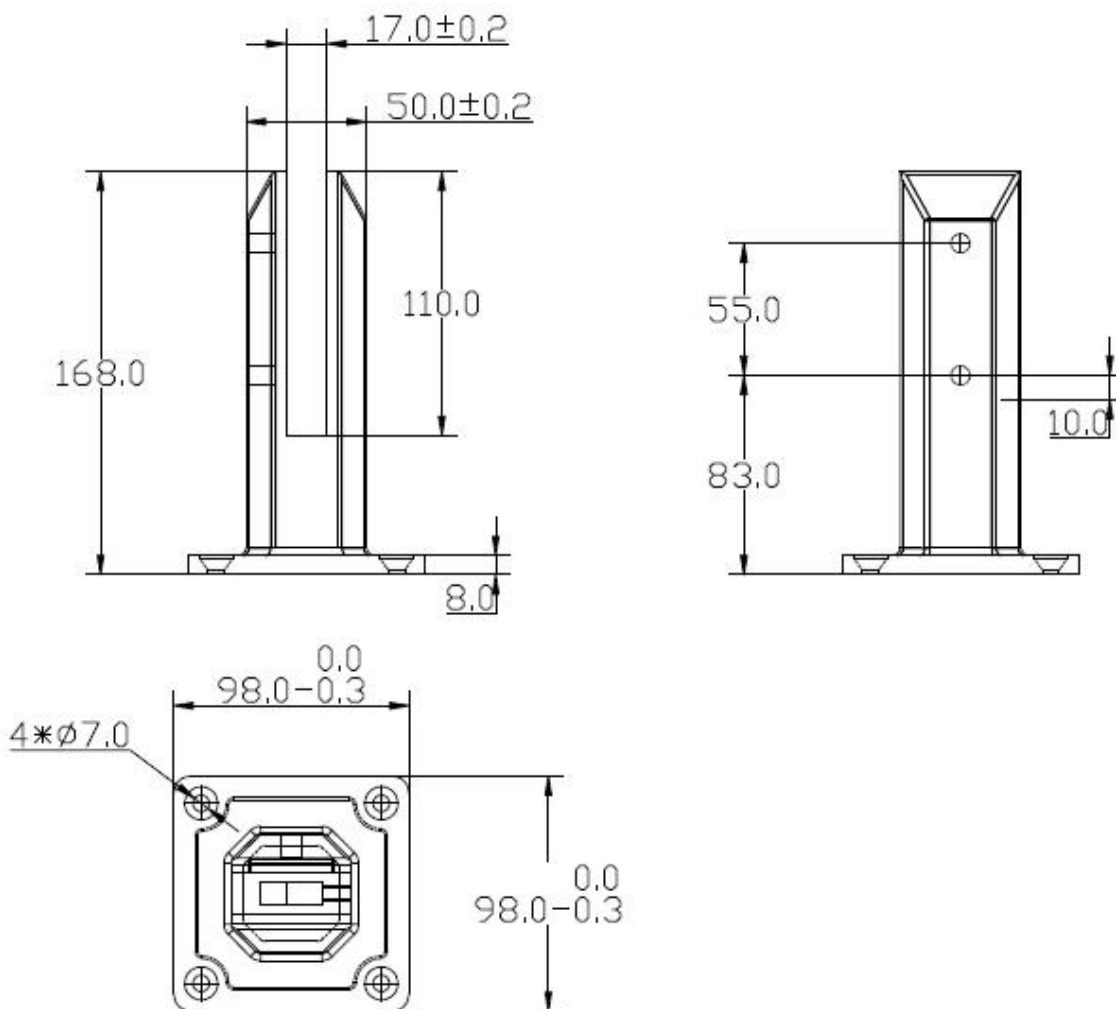

5 Sternen Qualität Edelstahl Glaszapfen für 10-13 Glas

Häufigste Glaszapfen sind SBM und RBM.

Hier sind die Details der SBM

Für Glasdicke 8-12mm

Höhe: 168 mm

Breite des Gehäuses: 50 mm

Breite Basis: 98mm

SBM