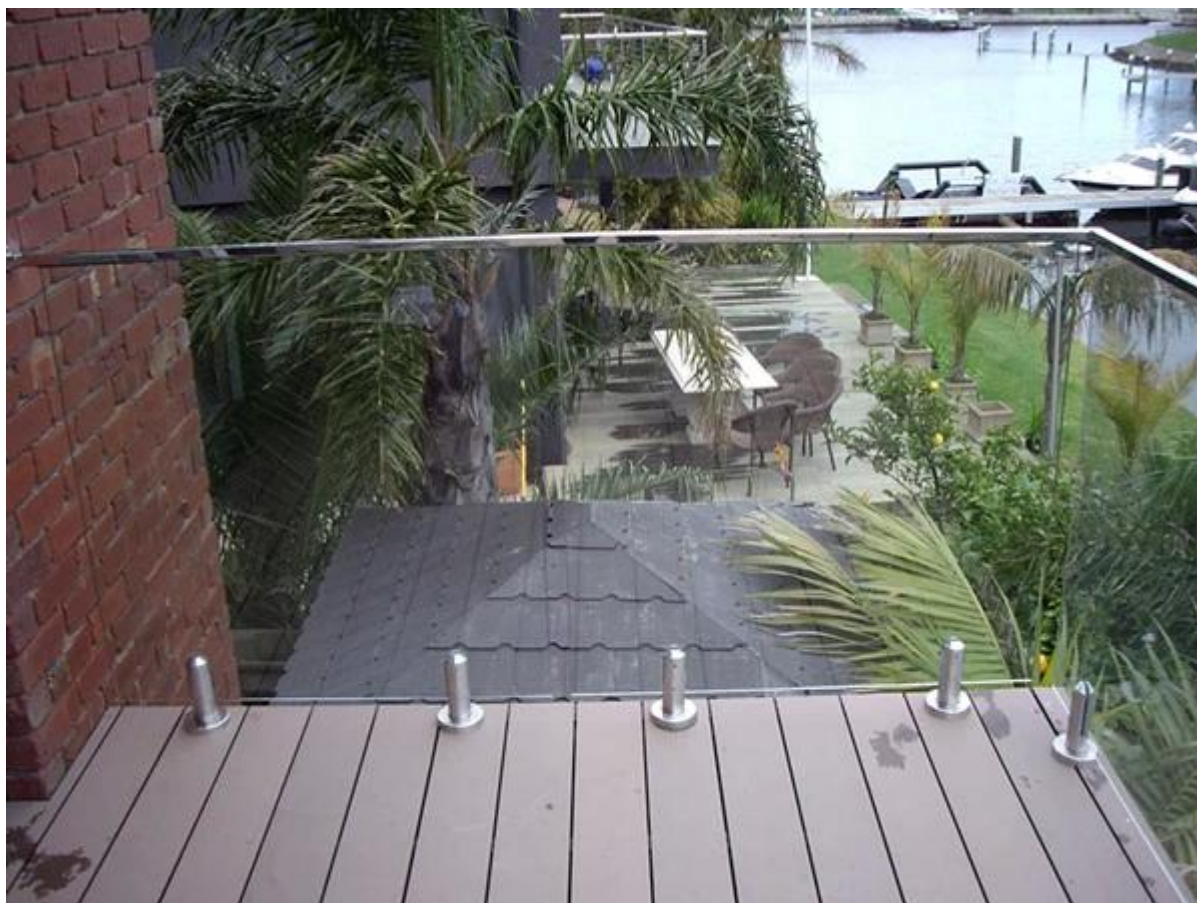

Kontakt details:

Claire: sales05@launch-china.cn

WhatsApp / wechat / facebook / sagen: 0086 13129593615