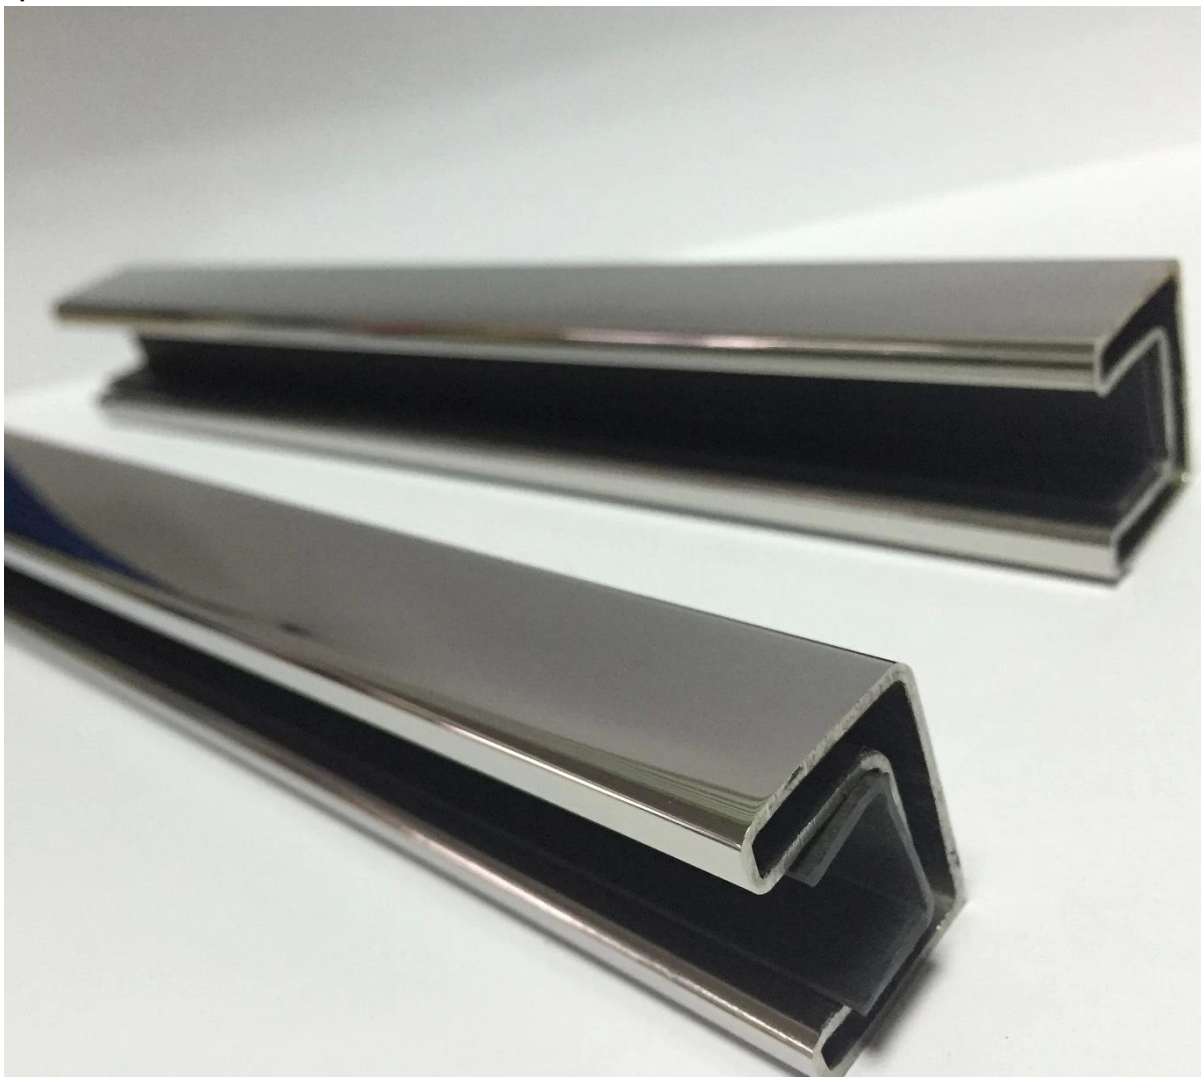

5,8 Meter Edelstahl Top-Handlauf

1. Produktbeschreibung

Artikelname: Top-Handlauf

Material: stainless Stahl 316 / 316L

Finish: Spiegel oder Satin

Dimension: rund obere Schiene: Ø 25,4 mm, Nut 14 * 14mm

quadratische obere Schiene: 20 * 25mm, Nut 14 * 14mm

5,8 Meter pro Länge

für 12 mm Glas

Schiene Ausstattung: 180-Grad-Anschluss, 90 Gradree-Anschluss,
Wand an Schienenverbinder, Endkappe

2. Produktshow

Runde obere Schiene

fittings

quadratische obere Schiene

Ausstattung