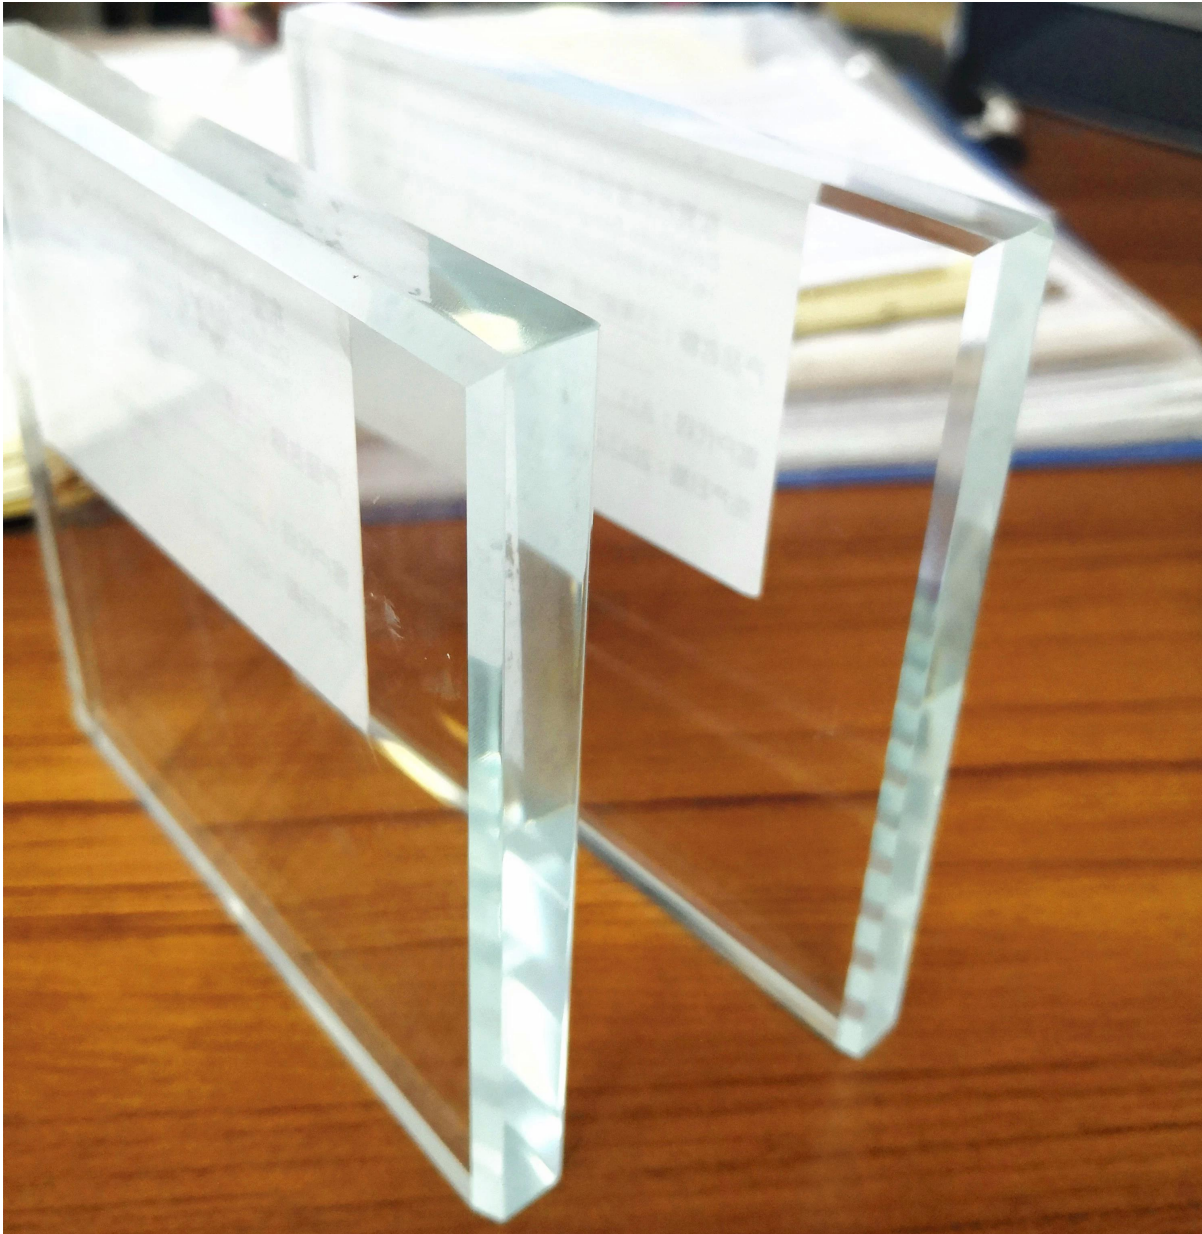

Ultraklares gehärtetes Glas mit 8-15 mm Dicke für Glasgeländer, Glastüren und Fenster

Spezifikationen für ultraklares gehärtetes Glas

- Ultra klar gehärtetes Glas tDie Dicke kann zwischen 5 mm und 19 mm liegen
-
- Einzelscheibe klares gehärtetes Glas oder laminiertes gehärtetes Glas
-
- Glasgröße innerhalb von 1220 * 2440 mm, wir fertigen Glas nach Maß, Glasscheiben führen wir nicht auf Lager
-
- Produktionszeit 7 Tage
-
- MOQ 10 Stück

Zertifikate zum Ultra klar temperiert Glas Platten

1 CCC Zertifikat '

2 CE Zertifikat konform mit europäisch Standard

3. SGCC Zertifikat zum Vereinigte Staaten von Amerika Standard

Ultra klar Fotos aus gehärtetem Glas

klares gehärtetes Glas mit Sicherheitskanten und runden Ecken

laminiertes klares gehärtetes glas

gehärtetes glas mit weißer kaschierung -

getönte gehärtete Glasscheiben -

Klar gehärtete Glasscheiben für Glasgeländer-