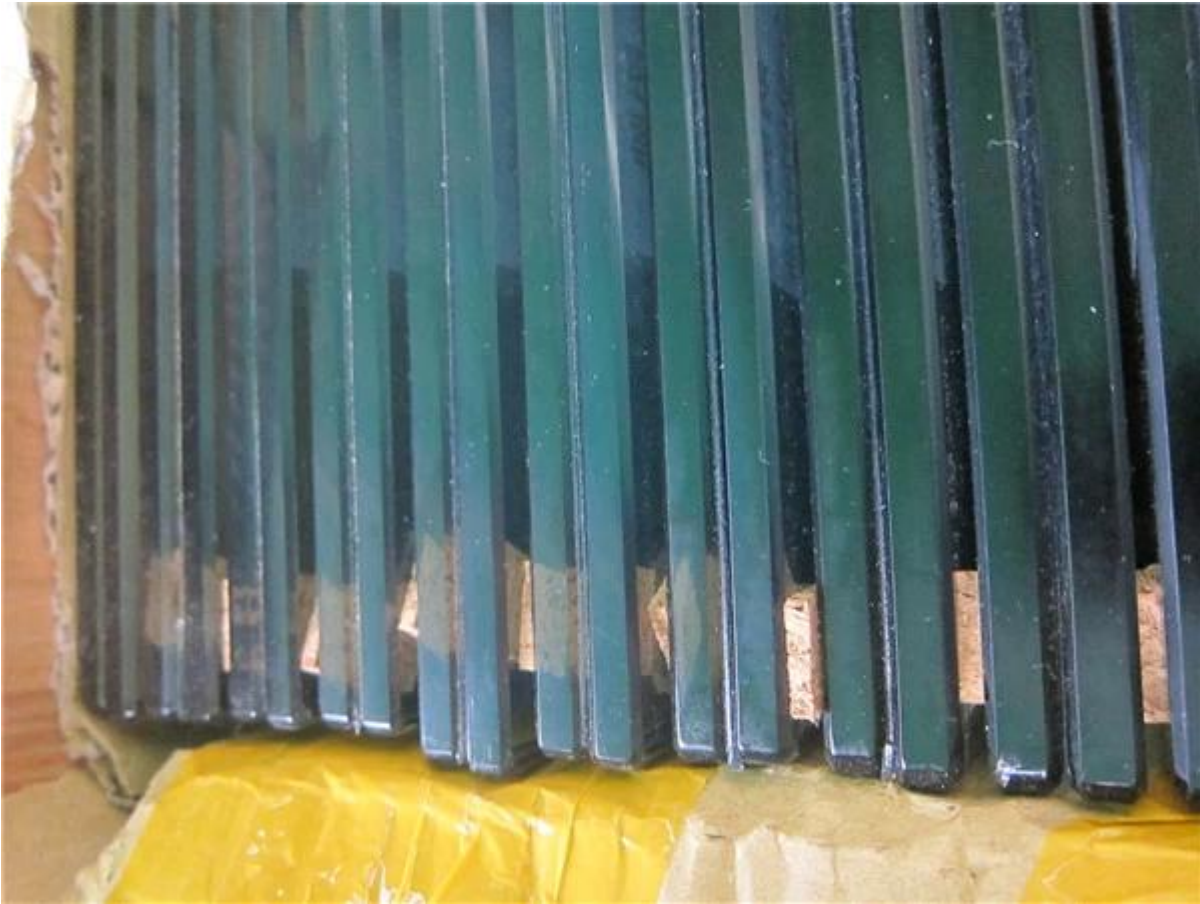

Ultraklares gehärtetes Glas mit 8-15 mm Dicke für Glasgeländer, Glastüren und Fenster

Spezifikationen für ultraklares gehärtetes Glas

- Ultra klar gehärtetes Glas tDie Dicke kann zwischen 5 mm und 19 mm liegen
-
- Einzelscheibe klares gehärtetes Glas oder laminiertes gehärtetes Glas
-
- Glasgröße innerhalb von 1220 * 2440 mm, wir fertigen Glas nach Maß, Glasscheiben führen wir nicht auf Lager
-
- Produktionszeit 7 Tage
-
- MOQ 10 Stück

Zertifikate zum Ultra klar temperiert Glas Platten

1 CCC Zertifikat '

2 CE Zertifikat konform mit europäisch Standard

3. SGCC Zertifikat zum Vereinigte Staaten von Amerika Standard

Ultra klar Fotos aus gehärtetem Glas

klares gehärtetes Glas mit Sicherheitskanten und runden Ecken

laminiertes klares gehärtetes glas

gehärtetes glas mit weißer kaschierung -

getönte gehärtete Glasscheiben -

Klar gehärtete Glasscheiben für Glasgeländer-