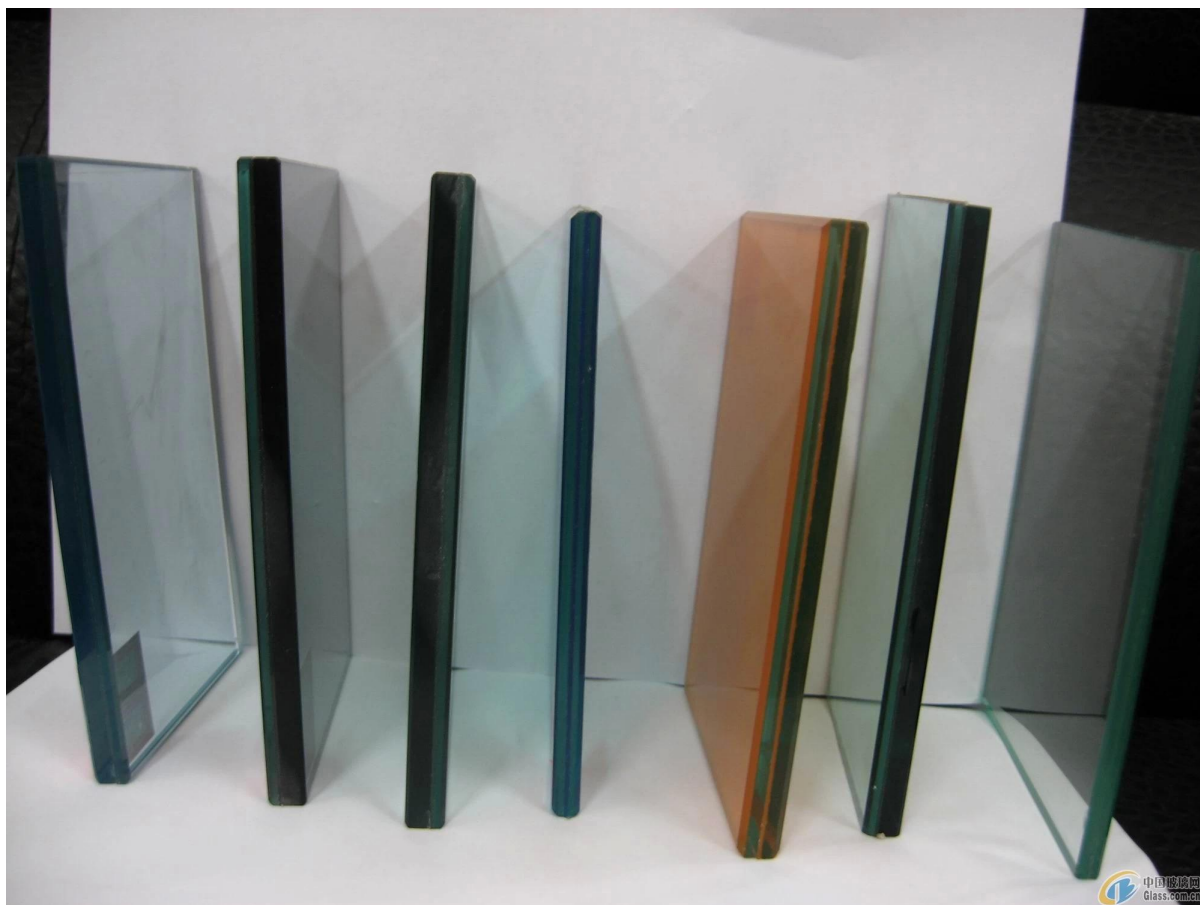

Ultraklares gehärtetes Glas mit 8-15 mm Dicke für Glasgeländer, Glastüren und Fenster

Spezifikationen für ultraklares gehärtetes Glas

- Ultra klar gehärtetes Glas tDie Dicke kann zwischen 5 mm und 19 mm liegen
-
- Einzelscheibe klares gehärtetes Glas oder laminiertes gehärtetes Glas
-
- Glasgröße innerhalb von 1220 * 2440 mm, wir fertigen Glas nach Maß, Glasscheiben führen wir nicht auf Lager
-
- Produktionszeit 7 Tage
-
- MOQ 10 Stück

klares gehärtetes Glas mit Sicherheitskanten und runden Ecken

laminiertes klares gehärtetes glas

gehärtetes glas mit weißer kaschierung -

getönte gehärtete Glasscheiben -

Klar gehärtete Glasscheiben für Glasgeländer-