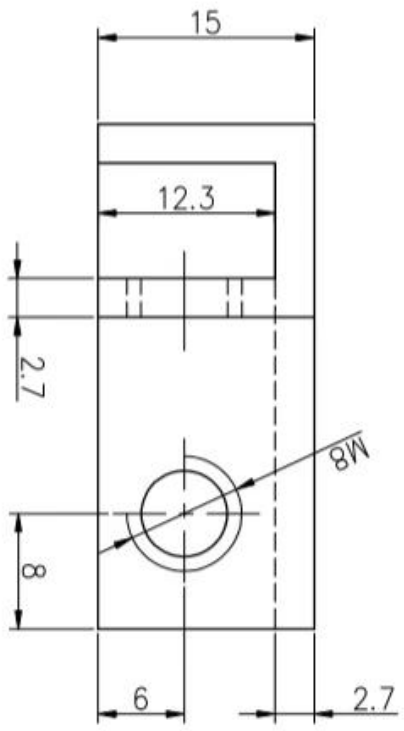

[Rechteckige Glaseckklemme aus Edelstahl 304, 90 Grad, 6 mm](#)

Technisch Zeichnung zum 6mm 90 Grad Glaseckklemme

Projekt Foto: