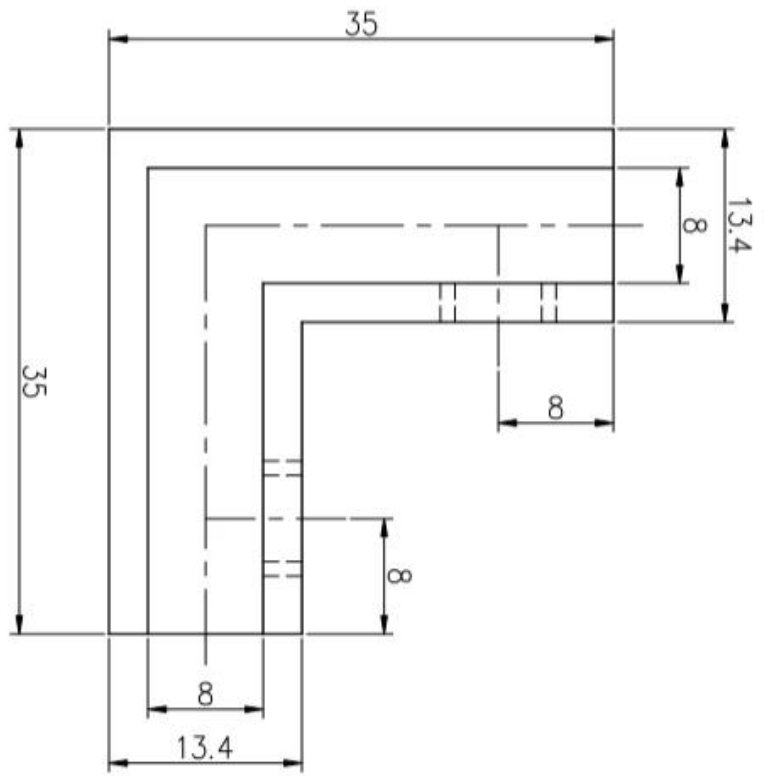

[Rechteckige Glaseckklemme aus Edelstahl 304, 90 Grad, 6 mm](#)

Technisch Zeichnung zum 6mm 90 Grad Glaseckklemme

Projekt Foto: