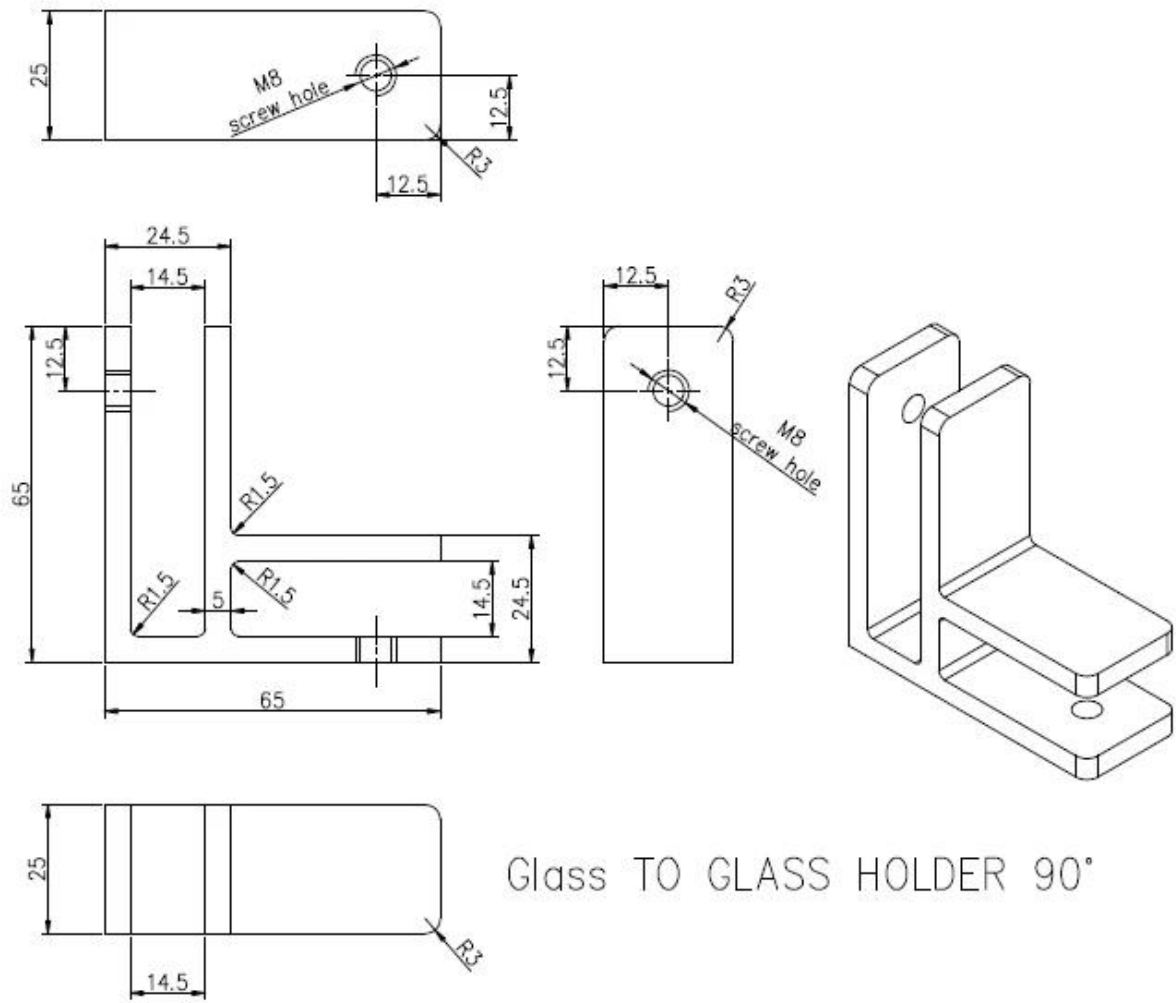

Gebürstet316.rostfreiStahl90 Grad Eckglasklemme für
Schwimmbadzaun,benutztbeimdasEckevonGlasGeländerzusicherndasGeländerSystem.

1) Merkmale der 90-Grad-Eckglasklemme-

- **Material - 304/316 ss**
- **Finish - Satin, Spiegel, mattschwarzes Finish**
- **An der Ecke von Glasgeländern verwendet**
- Für 10-12mm Dickglas
- Kein Benötigtes Glaslöcher, Reibungssitz

Glass TO GLASS HOLDER 90°