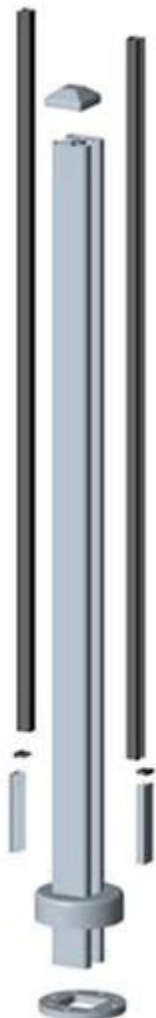

### 1. Square und Round 2 Modelle Aluminiumpfosten verfügbar.

#### Detail spezifikationen:

Material: Aluminium 6063 T5

Finish: Pulverbeschichtung

Maß 1: Runde Form, Dia50 \* 3mm, Standardhöhe 1265mm oder entsprechend Ihrer Anforderung

Maß 2: Quadratische Form, 50 \* 50 \* 3mm, Standardhöhe 1265mm oder entsprechend Ihrer Anforderung

Verschiedene Arten der Pfosten verfügbar: 1 Weg Pfosten, 2 Weg 180 Grad, 2 Weg 90 Grad, 2 Weg 135 Grad

Für Glasstärke: 10-12mm.

Pfostenhöhe = 1,1 Meter. Oder gemäß Ihrer requirement.

### 2. Shalb rahmenlose Glasfechten Aluminium Pfosten: 50 x 50 x 3mm

**Square 1 way**

**Square 2 way  
180 degree**

**Square 2 way  
135 degree**

**Square 2 way  
90 degree**

Fertige Fertige Farbe:

Silberfarbe :