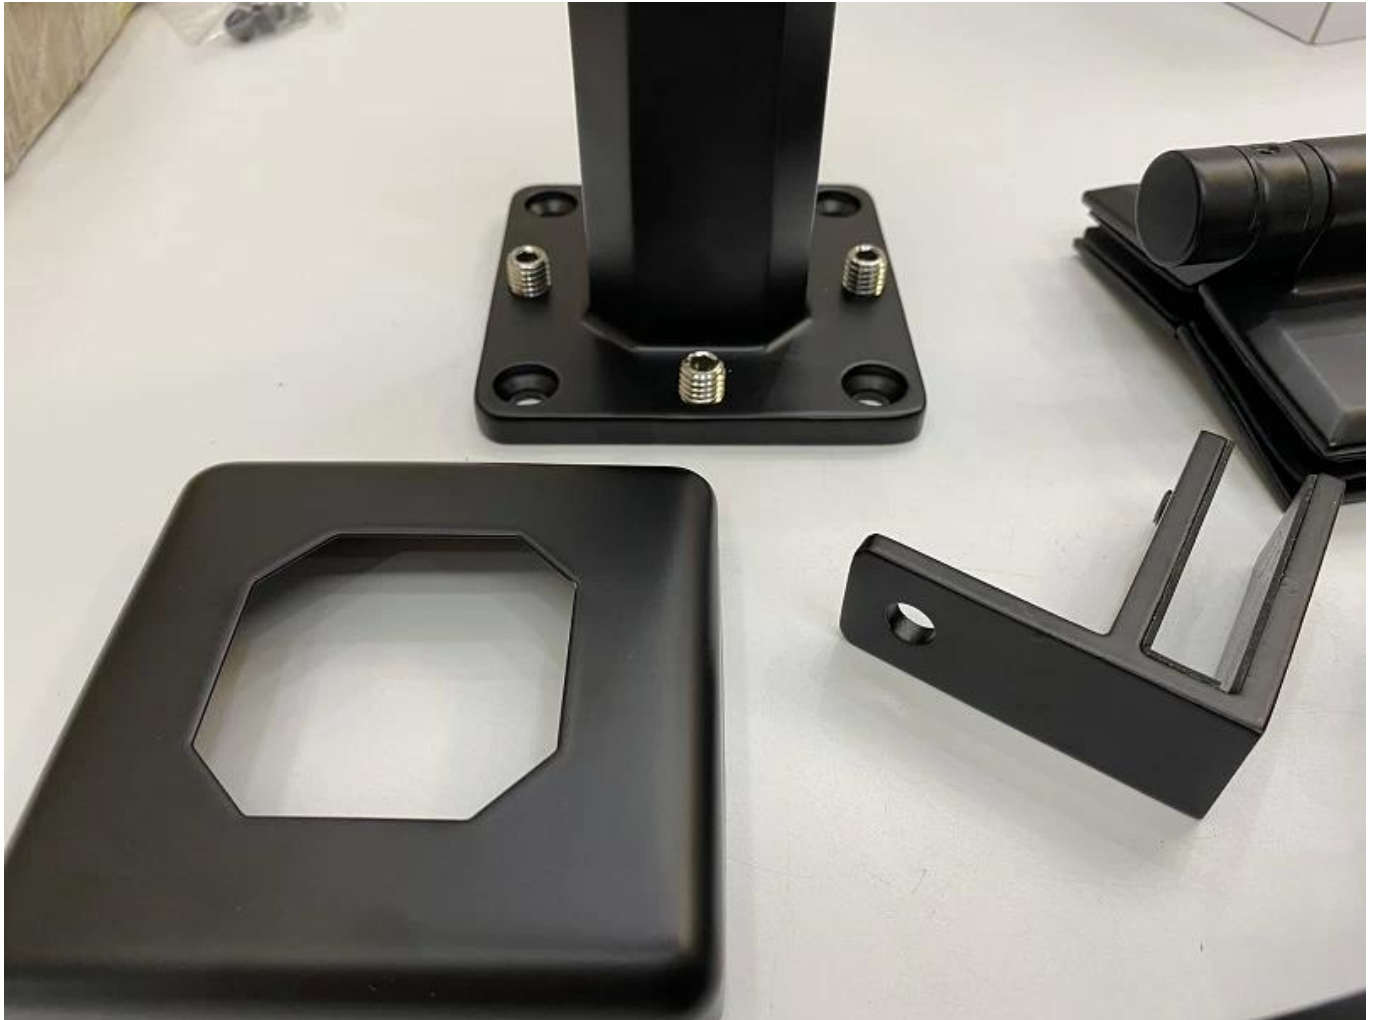

Vorteil: SBM SPIGOT ist ein beliebter Glashaltertyp und ein freies Glasgelaender style.it ist weit verbreitet am Schwimmbad und einem hohen Klassenhaus oder Residenz, das Ihnen ein offenes und komfortables Sehbereich bieten kann. Über die Installation ist es einfach, das Glas leicht zu fixieren, indem sie Schrauben festziehen.

KlarFotoszumdasOberflächeBehandlung: