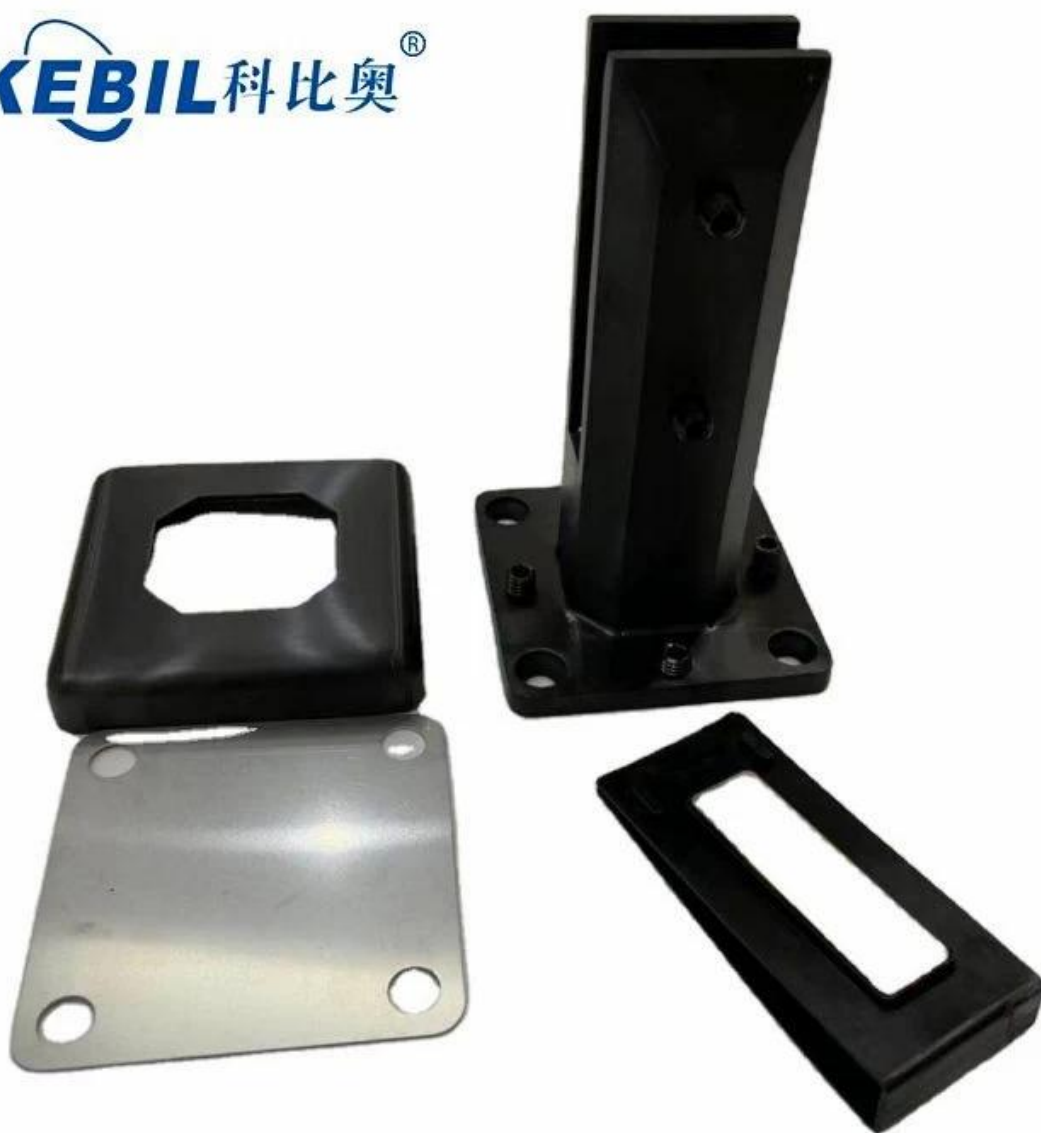

VersTellbarer rahmenloser Edelstahl-Glaszapfen-Geländer Balkondeck-Glaszapfen

Quadrat Glas Zapfen mit geschlitzt Löcher an das Base Teller

Produkt Show

Satin gebürstete Oberfläche

KEBIL 科比奥®

Spiegel poliertes Finish

Matt schwarze Pulverbeschichtung Oberfläche

KEBIL 科比奥®

T technisch Zeichnung

Bewerbungsfoto

Bitte zögern Sie mich zu kontaktieren, wenn Sie an interessiert sind.

Wendy

sales04@launch-china.cn

WhatsApp/Telefon/Wechat: 8615989339827