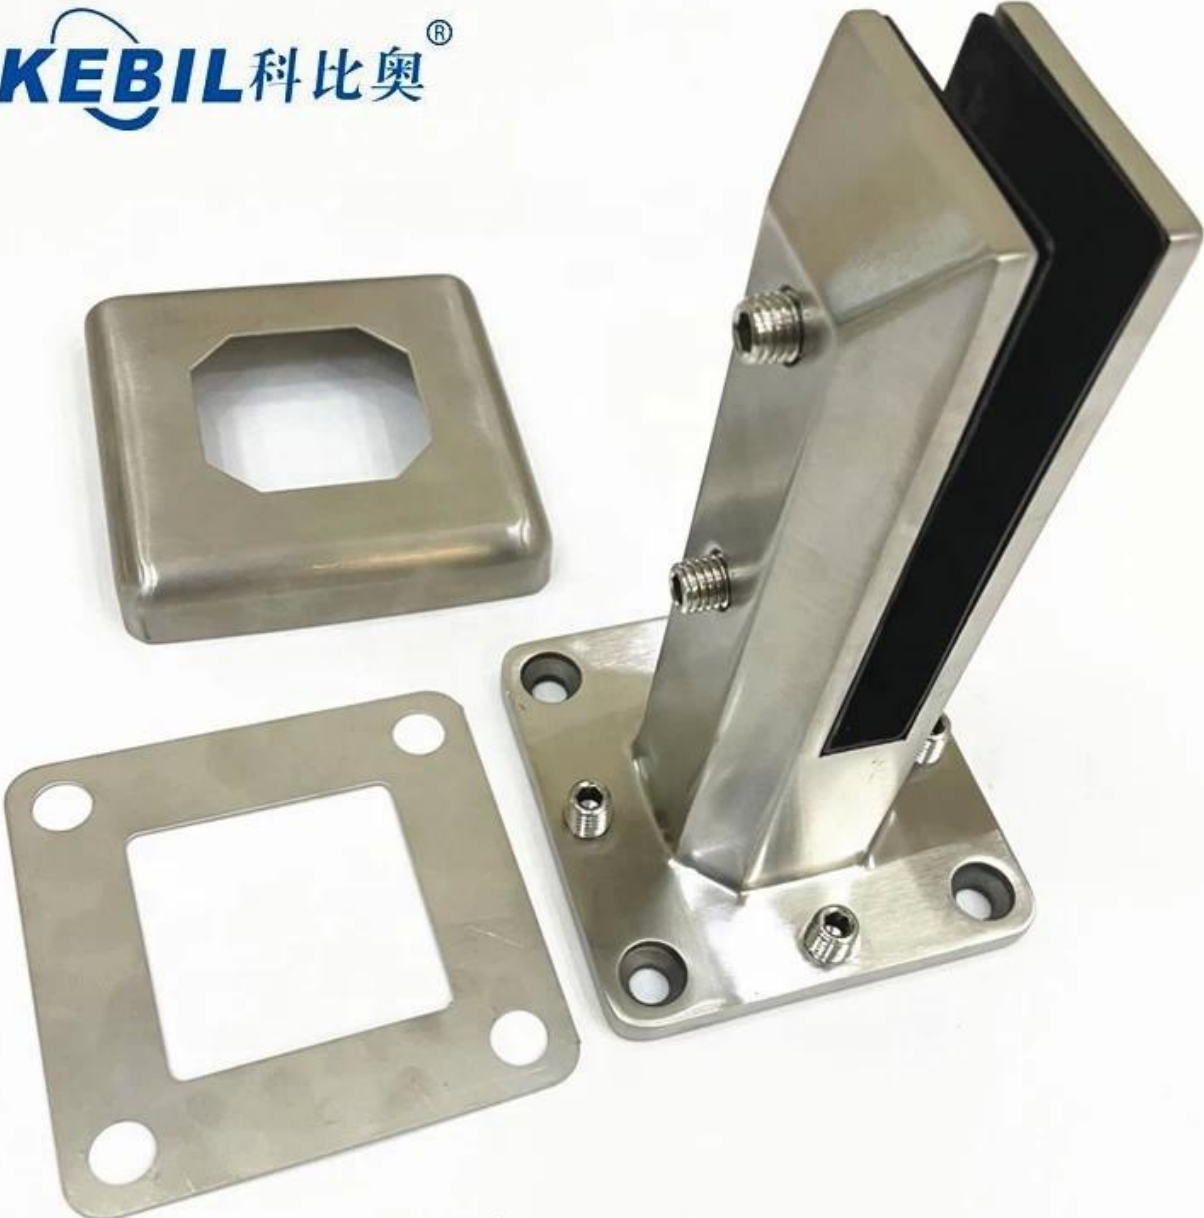

VersTellbarer rahmenloser Edelstahl-Glaszapfen-Geländer Balkondeck-Glaszapfen

Quadrat Glas Zapfen mit geschlitzt Löcher an das Base Teller

Produkt Show

Satin gebürstete Oberfläche

KEBIL 科比奥®

Spiegel poliertes Finish

Matt schwarze Pulverbeschichtung Oberfläche

KEBIL 科比奥®

T technisch Zeichnung

Bewerbungsfoto

Bitte zögern Sie mich zu kontaktieren, wenn Sie an interessiert sind.

Wendy

sales04@launch-china.cn

WhatsApp/Telefon/Wechat: 8615989339827