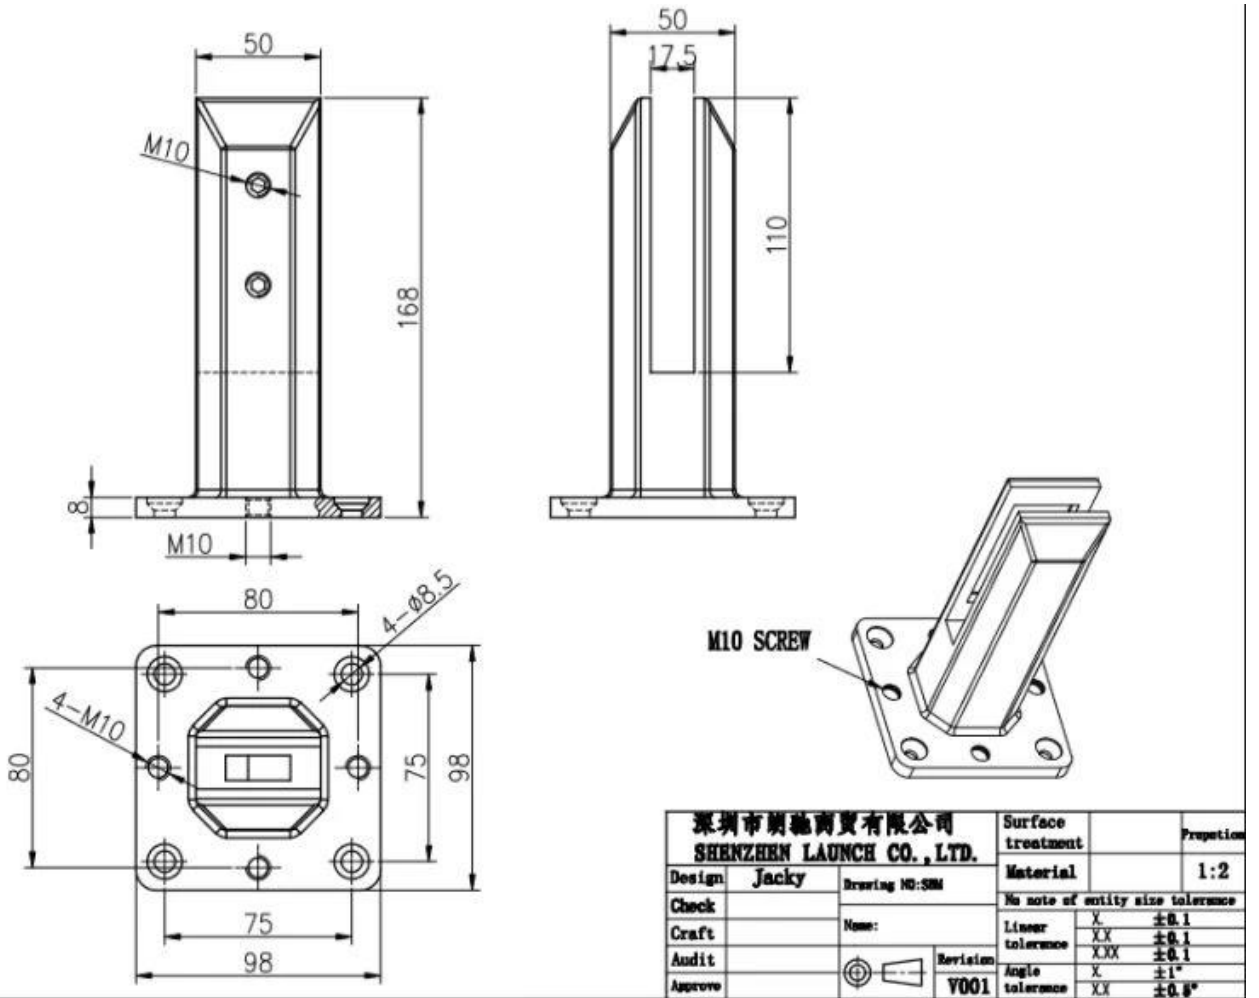

Bewerbungsfoto