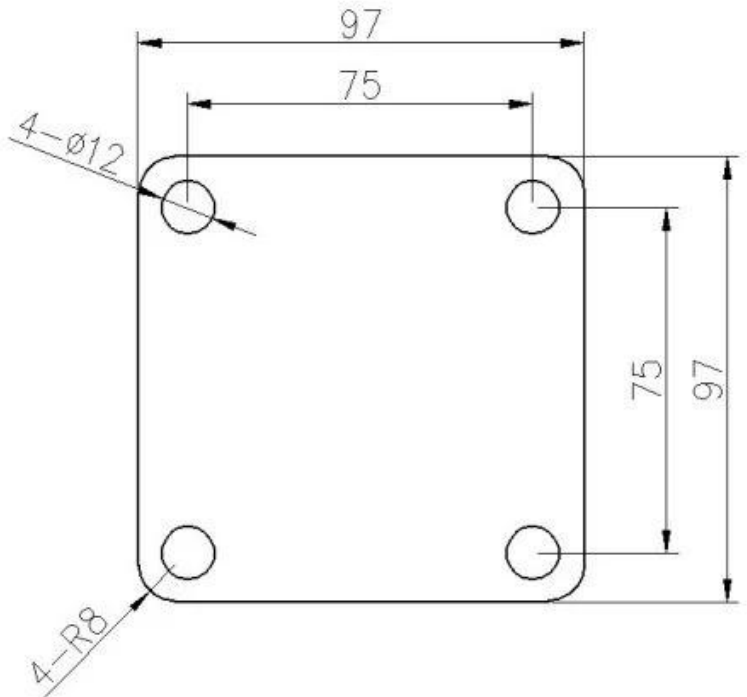

Bewerbungsfoto