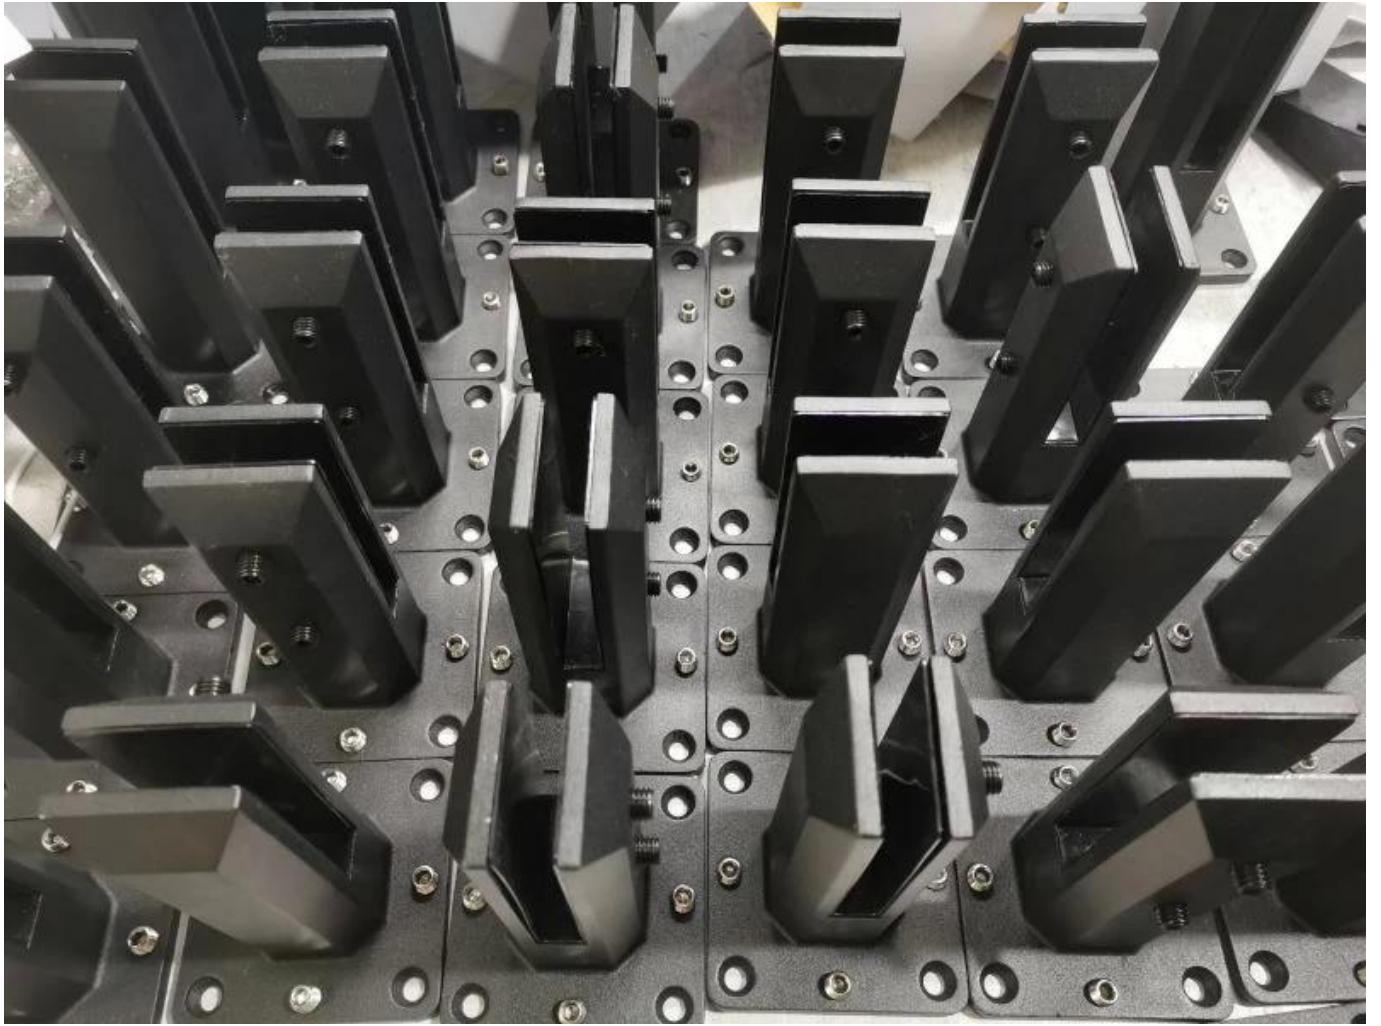

**Duplex 2205 Edelstahl einstellbarer
Glaszapfen zum rahmenlos Baden Schwimmbad Fechten**

Produktzeigen

Ovale Festlöcher einstellbar Glaszapfen

Runde Feste Löcher einstellbar Glaszapfen

Satin Oberfläche

Mattschwarze Oberfläche