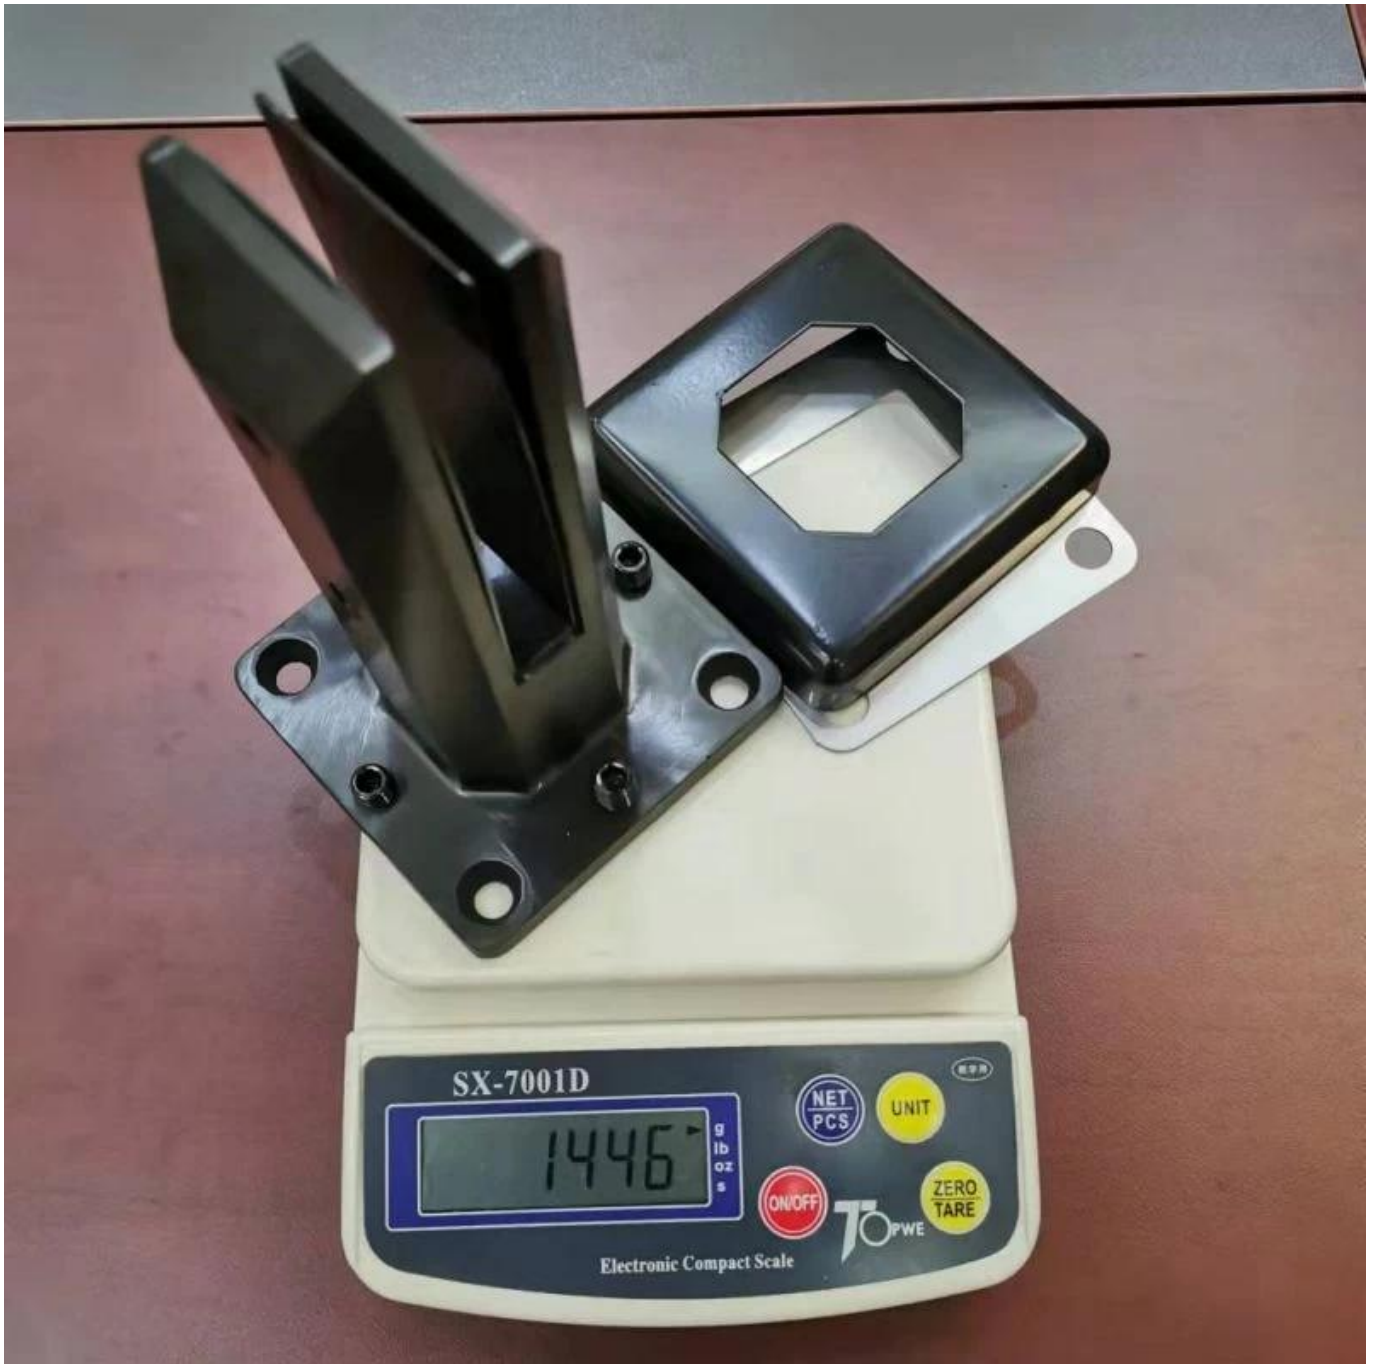

**Duplex 2205 Edelstahl einstellbarer
Glaszapfen zum rahmenlos Baden Schwimmbad Fechten**

Produktzeigen

Ovale Festlöcher einstellbar Glaszapfen

Runde Feste Löcher einstellbar Glaszapfen

Satin Oberfläche

Mattschwarze Oberfläche

TechnischZeichnung

深圳市朗馳商貿有限公司 SHENZHEN LAUNCH CO., LTD.		Surface treatment		Proportion
Design	Jacky	Material	2205	1:2
Check	Drawing NO: SM-4	No note of entity size tolerance		
Craft	Name:	Linear tolerance	X	±0.1
Audit	Revision	tolerance	XX	±0.1
Approve		Angle tolerance	X	±1°
	V001	tolerance	XX	±0.5°