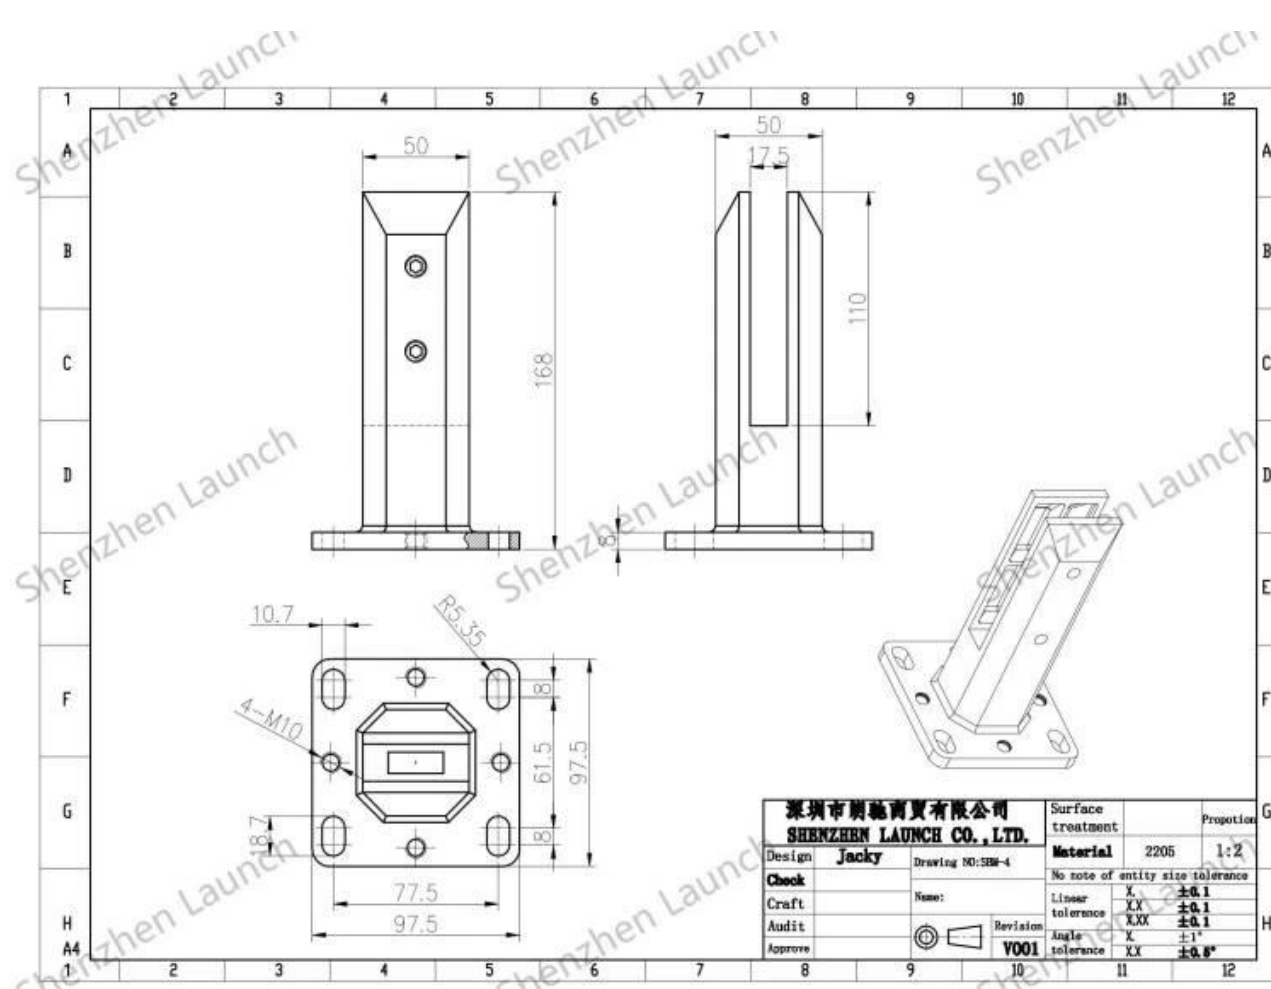

**Duplex 2205 Edelstahl einstellbarer
Glaszapfen zum rahmenlos Baden Schwimmbad Fechten**

Produktzeigen

Ovale Festlöcher einstellbar Glaszapfen

Runde Feste Löcher einstellbar Glaszapfen

Satin Oberfläche

Mattschwarze Oberfläche

TechnischZeichnung

深圳市朗馳商貿有限公司 SHENZHEN LAUNCH CO., LTD.		Surface treatment		Proportion
Design	Jacky	Material	2205	1:2
Check	Drawing NO: SM-4	No note of entity size tolerance		
Craft	Name:	Linear tolerance	X	±0.1
Audit	Revision	tolerance	XX	±0.1
Approve		Angle tolerance	X	±1°
	V001	tolerance	XX	±0.5°

深圳市朗馳商貿有限公司 SHENZHEN LAUNCH CO., LTD.		Surface treatment		Proportion
Design	Jacky	Material		1:2
Check	Drawing NO: SM	No note of entity size tolerance		
Craft	Name:	Linear tolerance	X	±0.1
Audit	Revision	tolerance	XX	±0.1
Approve		Angle tolerance	X	±1°
	V001	tolerance	XX	±0.5°