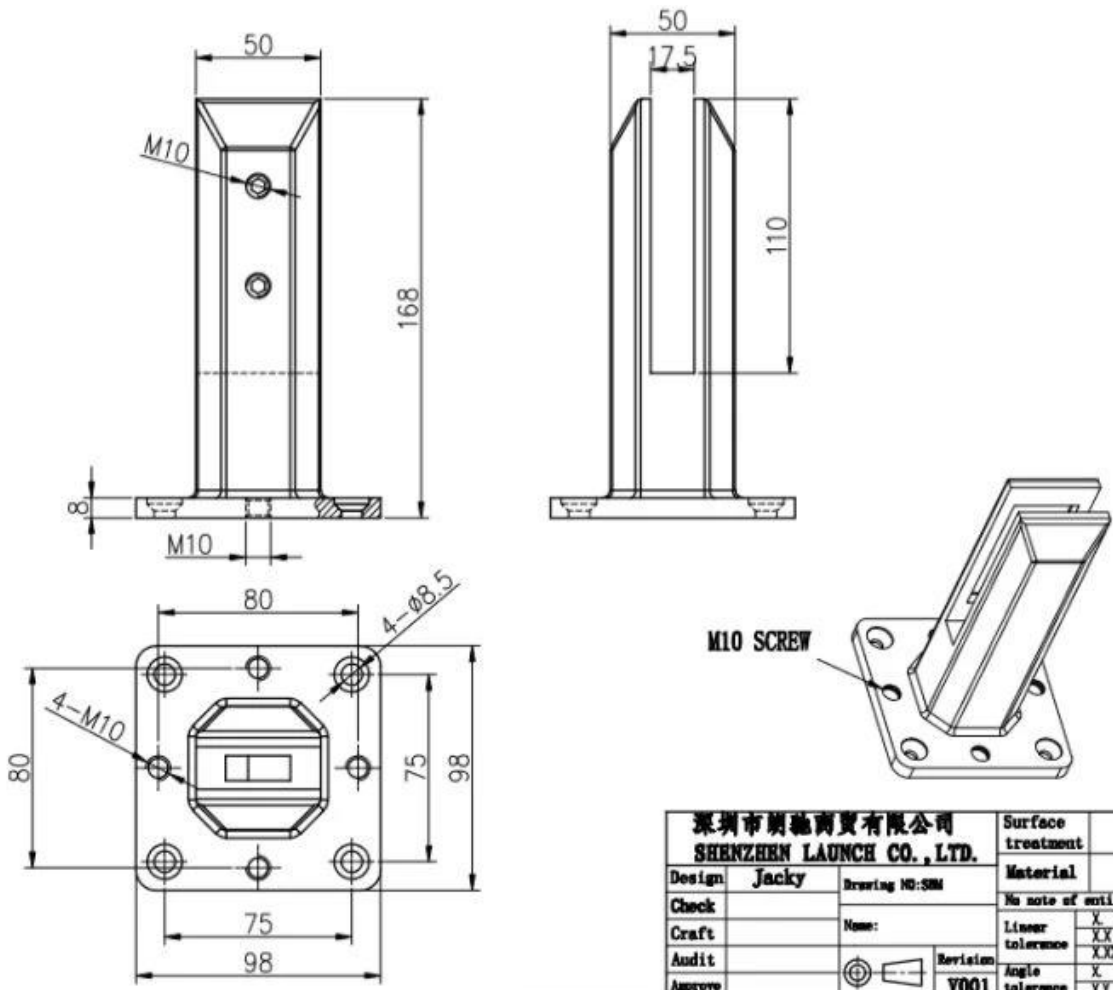

**Duplex 2205 Edelstahl einstellbarer
Glaszapfen zum rahmenlos Baden Schwimmbad Fechten**

Produktzeigen

Ovale Festlöcher einstellbar Glaszapfen

Runde Feste Löcher einstellbar Glaszapfen

Satin Oberfläche

Mattschwarze Oberfläche

TechnischZeichnung

深圳市朗馳商貿有限公司 SHENZHEN LAUNCH CO., LTD.		Surface treatment		Proportion
Design	Jacky	Material	2205	1:2
Check	Drawing NO: SM-4	No note of entity size tolerance		
Craft	Name:	Linear tolerance	X	±0.1
Audit	Revision	tolerance	XX	±0.1
Approve		Angle tolerance	X	±1°
	V001	tolerance	XX	±0.5°

深圳市朗馳商貿有限公司 SHENZHEN LAUNCH CO., LTD.		Surface treatment		Proportion
Design	Jacky	Material		1:2
Check	Drawing NO: SM	No note of entity size tolerance		
Craft	Name:	Linear tolerance	X	±0.1
Audit	Revision	tolerance	XX	±0.1
Approve		Angle tolerance	X	±1°
	V001	tolerance	XX	±0.5°