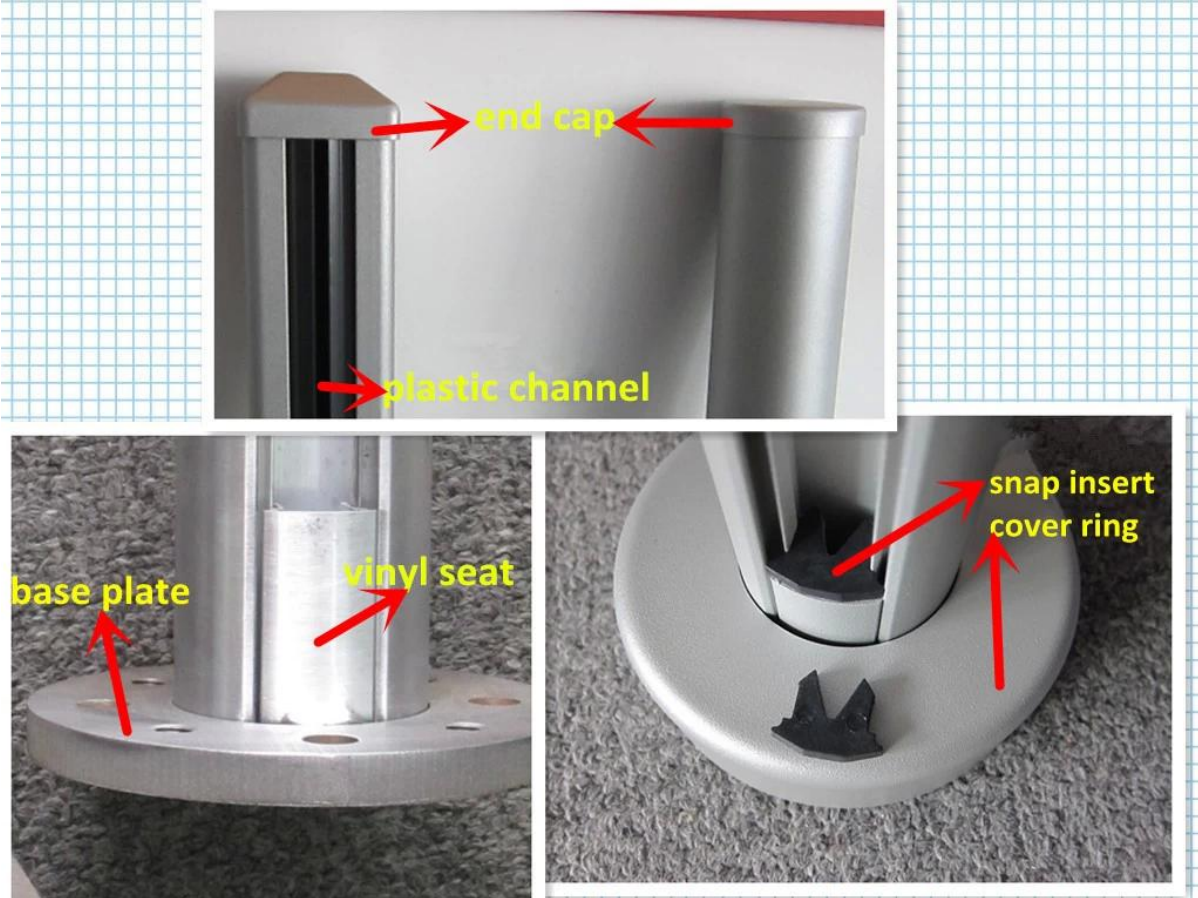

--Handrail-Typ: Endkappe erforderlich oder obere Schiene erforderlich

--Montage: Aufputzmontage (Befestigung in Bodenpfosten möglich)

- Für beide kommerzielle und moderne Haus zu Hause Handlauf Design

- Für Groß- und Einzelhandel (wir sind Fabrik)

- Beispiel: immer verfügbar

--Anwendung: Balkon, Deck, Pool Zaun, Treppenhaus Aluminium Glas Geländer

Ein Satz von Aluminium Handlauf Pfosten

Square 1 way

**Square 2 way
180 degree**

**Square 2 way
135 degree**

**Square 2 way
90 degree**

Details
Optionale Ausführung

Grundplatte und Beschläge

Projekt

Aluminium-Handlauf für Außen-Geländer

Seitlich montierte Alu-Handlaufbahn in Norwegen

Aluminium Handlaufpfosten für Sicherheit Schwimmbad Zaun