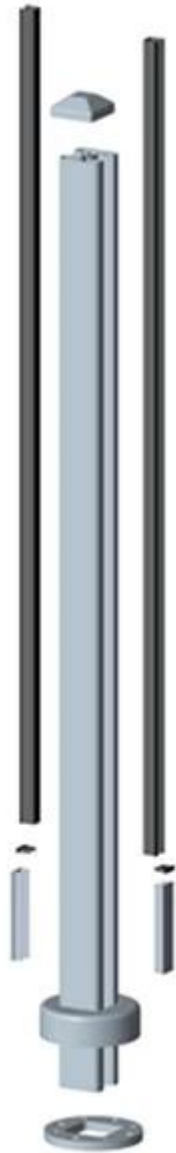

Beschreibung

Zertifiziert **Platz** Aluminium Geländer Handlauf Pfosten für 10-12mm Glas.

--Dimension: 50x50mm, Pfostenwandstärke 3mm

--Hight: 1100mm oder wie pro Ihre Anforderung

--Finish: Anodisieren, Pulverbeschichten

--Handrail-Typ: Endkappe erforderlich oder obere Schiene erforderlich

--Montage: Aufputzmontage (Befestigung in Bodenpfosten möglich)

- Für beide kommerzielle und moderne Haus zu Hause Handlauf Design

- Für Groß- und Einzelhandel (wir sind Fabrik)

- Beispiel: immer verfügbar

--Anwendung: Balkon, Deck, Pool Zaun, Treppenhaus Aluminium Glas Geländer

Ein Satz von Aluminium Handlauf Pfosten

Square 1 way

**Square 2 way
180 degree**

**Square 2 way
135 degree**

**Square 2 way
90 degree**

Details
Optionale Ausführung

Grundplatte und Beschläge

Projekt

Aluminium-Handlauf für Außen-Geländer

Seitlich montierte Alu-Handlaufbahn in Norwegen

Aluminium Handlaufpfosten für Sicherheit Schwimmbad Zaun