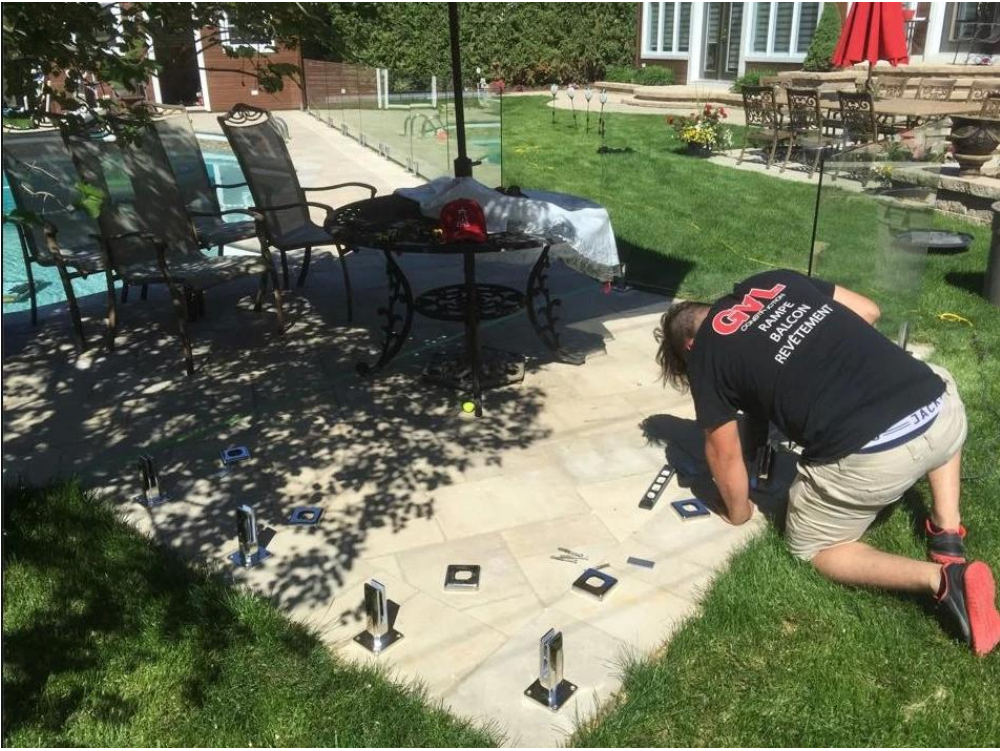

Edelstahl-Quarz-Glas-Zapfen (Modell Nr.SBM-2), für Schwimmbad Glaszaun oder Balkon Glasgeländer

1. Details für [Edelstahl-Glas-Zapfen](#)

- Modell # SBM-2

- quadratischer Edelstahl-Zapfen

Auf dem Boden montiert, mit 4 Stück M8 Schrauben

- Edelstahl 316

- fertig: gebürstet

KEBIL 科比奥®

SBM

2. Maßzeichnung für Edelstahl-Glas-Zapfen

3. Verpackungsfotos für Edelstahl-Glas-Zapfen

4. Projekt Foto Edelstahl quadratischen Glas Zapfen

Kontaktieren Sie uns jetzt um Preisangebot zu erhalten!