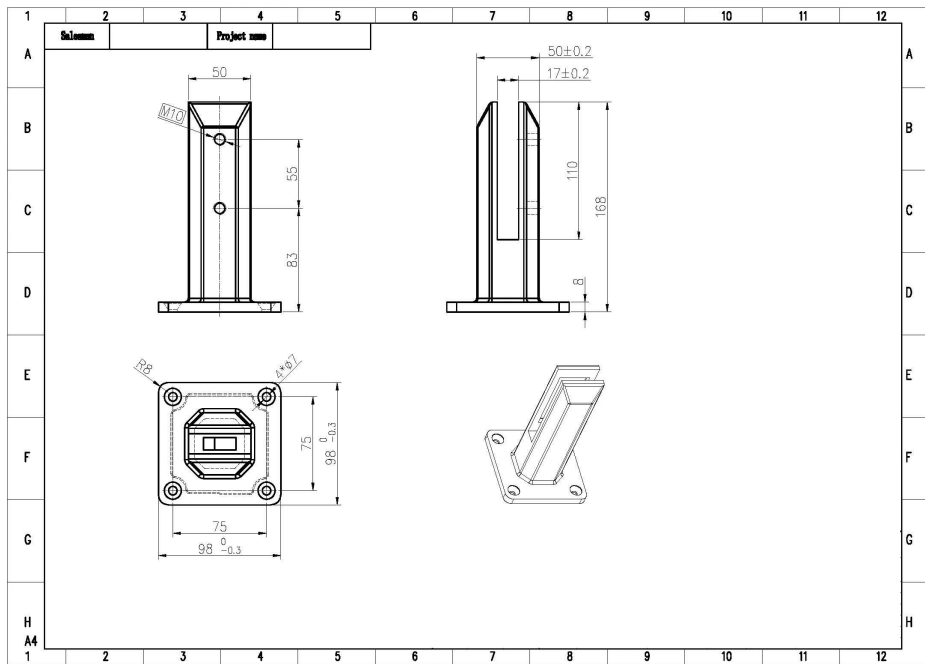

3. Verpackungsfotos für Edelstahl-Glas-Zapfen

4. Projekt Foto Edelstahl quadratischen Glas Zapfen