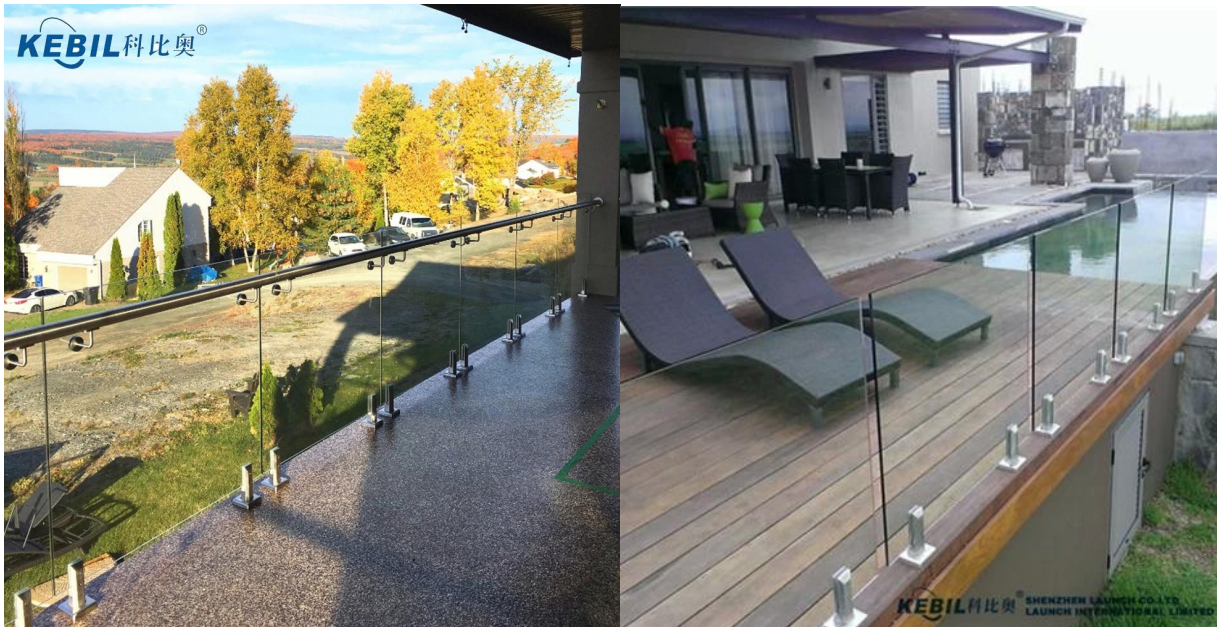

Andere Produkte Sie kann Interesse

- Glaszaun 2205, schwarz / goldfarben
- Abnehmbare Handlaufabdeckung / -kappe aus Edelstahl
- Magnetverschluss und federbelastetes Scharnier