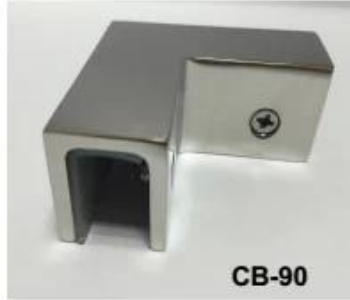

Balkonglasgeländer Edelstahl 180 Grad Glas an Wandklemme

- HauptEigenschaften von CB-180Glas-Wandklemme wie folgt:

- Material: Edelstahl 304/316
- Hergestellt durch Präzisionsguss
- Finish: Satin / Spiegel / Schwarz
- Für Glasdicke 8-12mm
- MOQ 10St

- Fotos von Glas an Wandklemme CB-180

- Projektfoto einer 180-Grad-Glas-Wandklemme CB-180

AndereGlasKlemmenverfügbar:-

BC-80x35

- Square 80x35mm clamps
- To hold **180°** glass panels
- For 8-12mm glass

CB-90