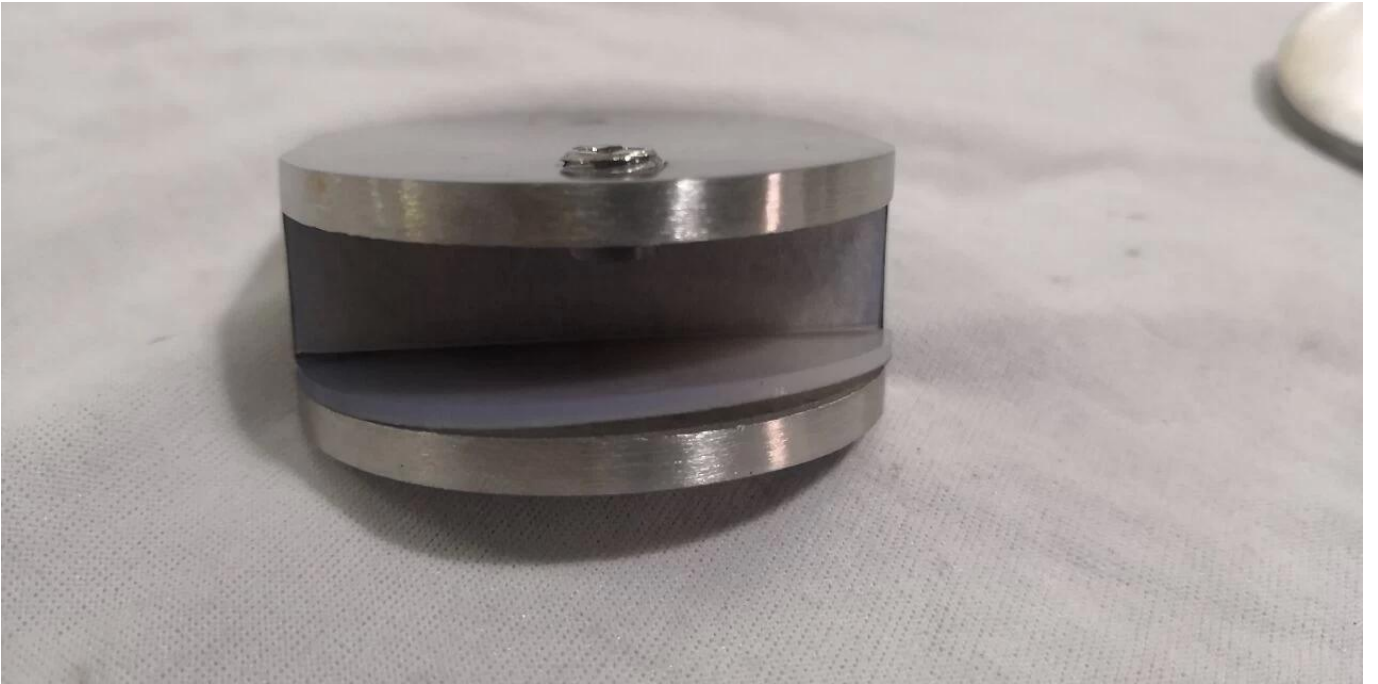

Balkonglasgeländer Edelstahl 180 Grad Glas an Wandklemme

- HauptEigenschaften von CB-180Glas-Wandklemme wie folgt:

- Material: Edelstahl 304/316
- Hergestellt durch Präzisionsguss
- Finish: Satin / Spiegel / Schwarz
- Für Glasdicke 8-12mm
- MOQ 10St

- Fotos von Glas an Wandklemme CB-180

- Projektfoto einer 180-Grad-Glas-Wandklemme CB-180

AndereGlasKlemmenverfügbar:-

BC-80x35

- Square 80x35mm clamps
- To hold **180°** glass panels
- For 8-12mm glass

CB-90

- Corner glass clamp
- To hold **90°** glass panels
- For 8-12mm glass

BC-60

- Round $\phi 60$ mm clamps
- To hold **180°** glass panels
- For 8-12mm glass

PV-90

- Corner glass clamp
- To hold **90°** glass panels
- For 12-15mm glass