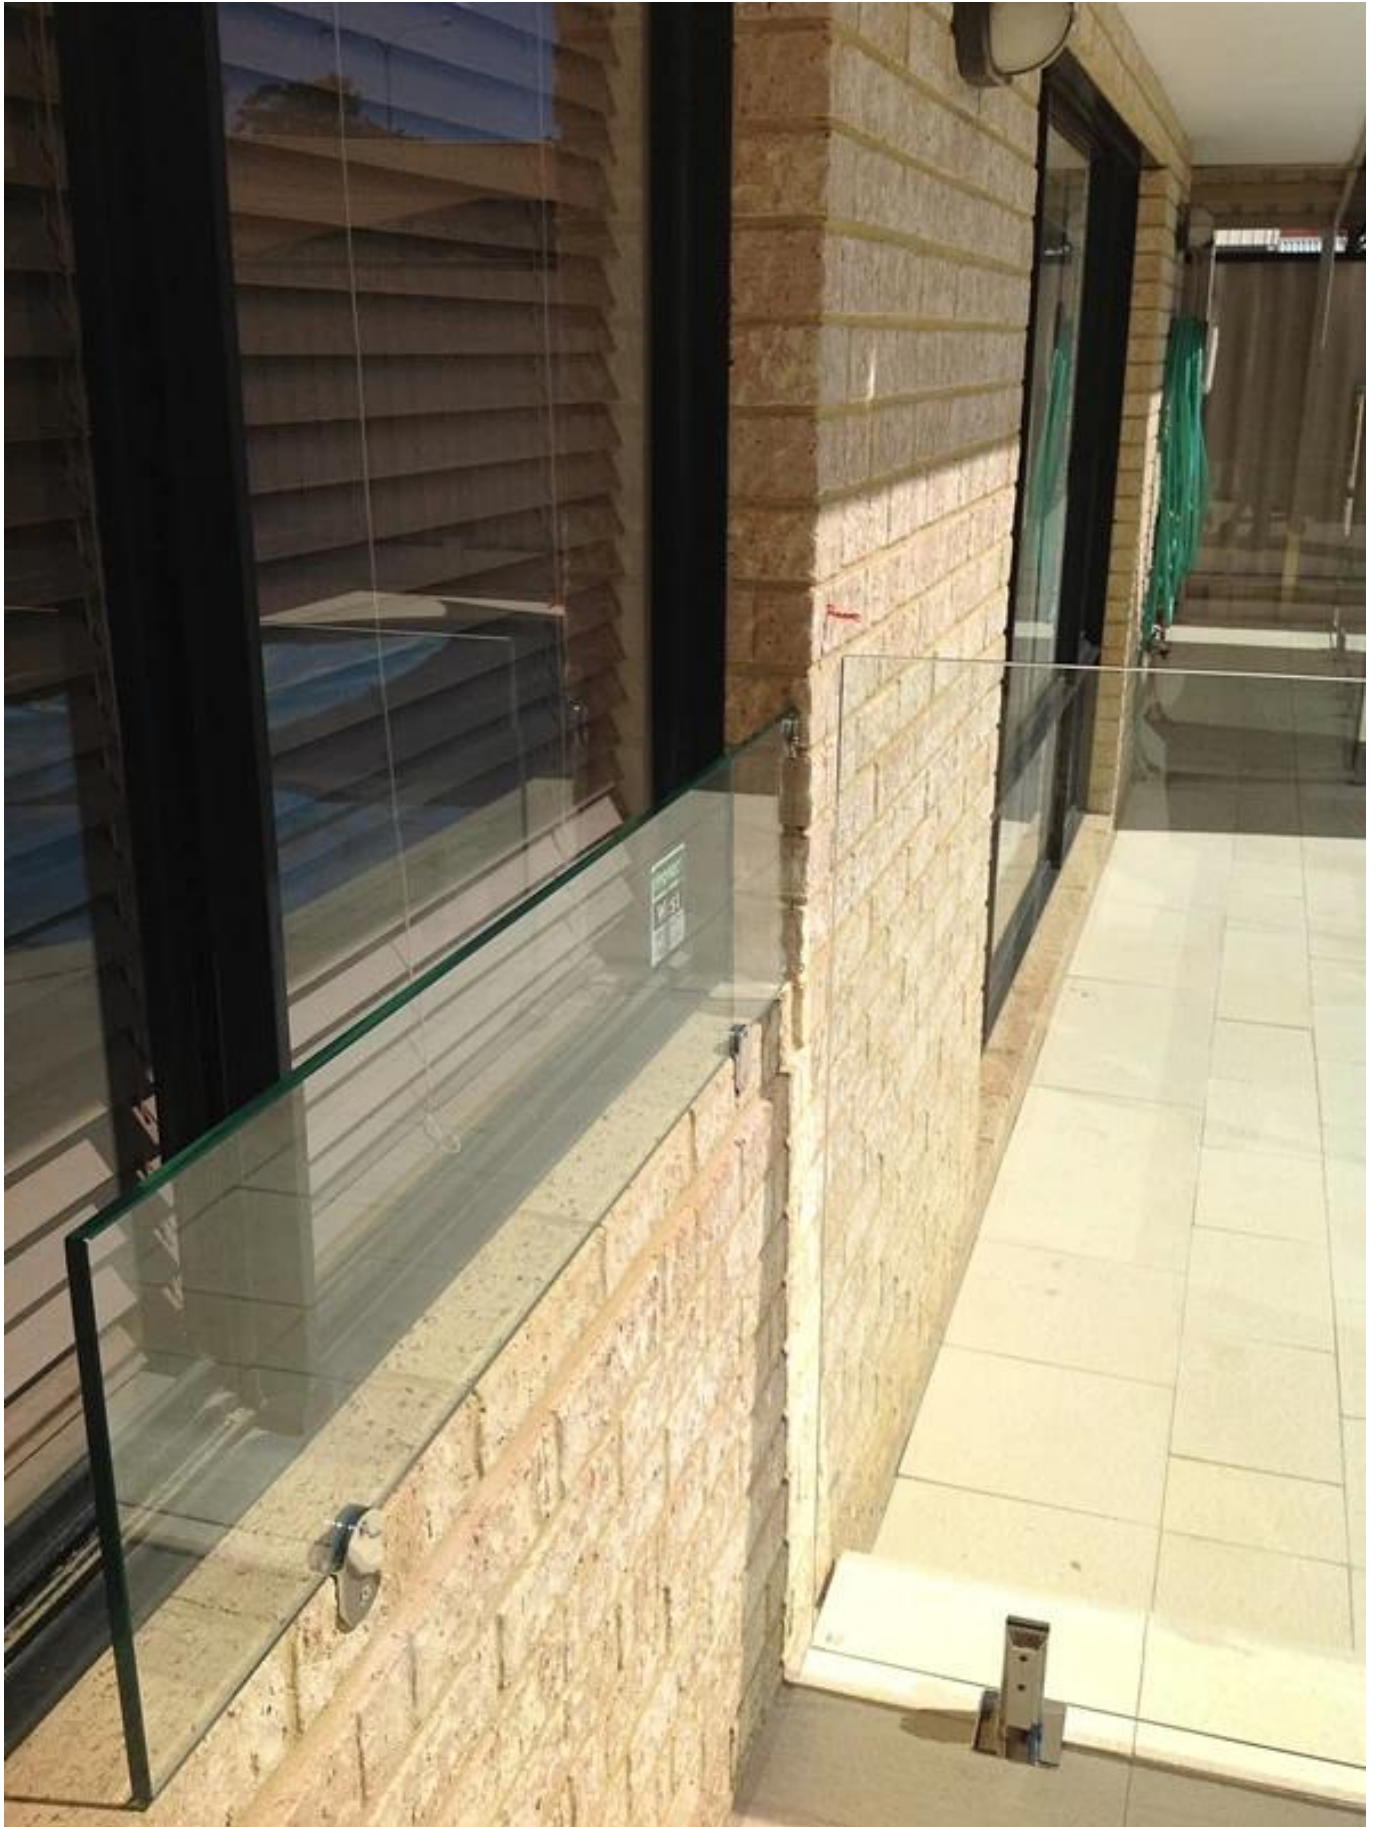

Balkonglasgeländer Edelstahl 180 Grad Glas an Wandklemme

- HauptEigenschaften von CB-180Glas-Wandklemme wie folgt:

- Material: Edelstahl 304/316
- Hergestellt durch Präzisionsguss
- Finish: Satin / Spiegel / Schwarz
- Für Glasdicke 8-12mm
- MOQ 10St

- Fotos von Glas an Wandklemme CB-180

- Projektfoto einer 180-Grad-Glas-Wandklemme CB-180

AndereGlasKlemmenverfügbar:-

BC-80x35

- Square 80x35mm clamps
- To hold **180°** glass panels
- For 8-12mm glass

CB-90