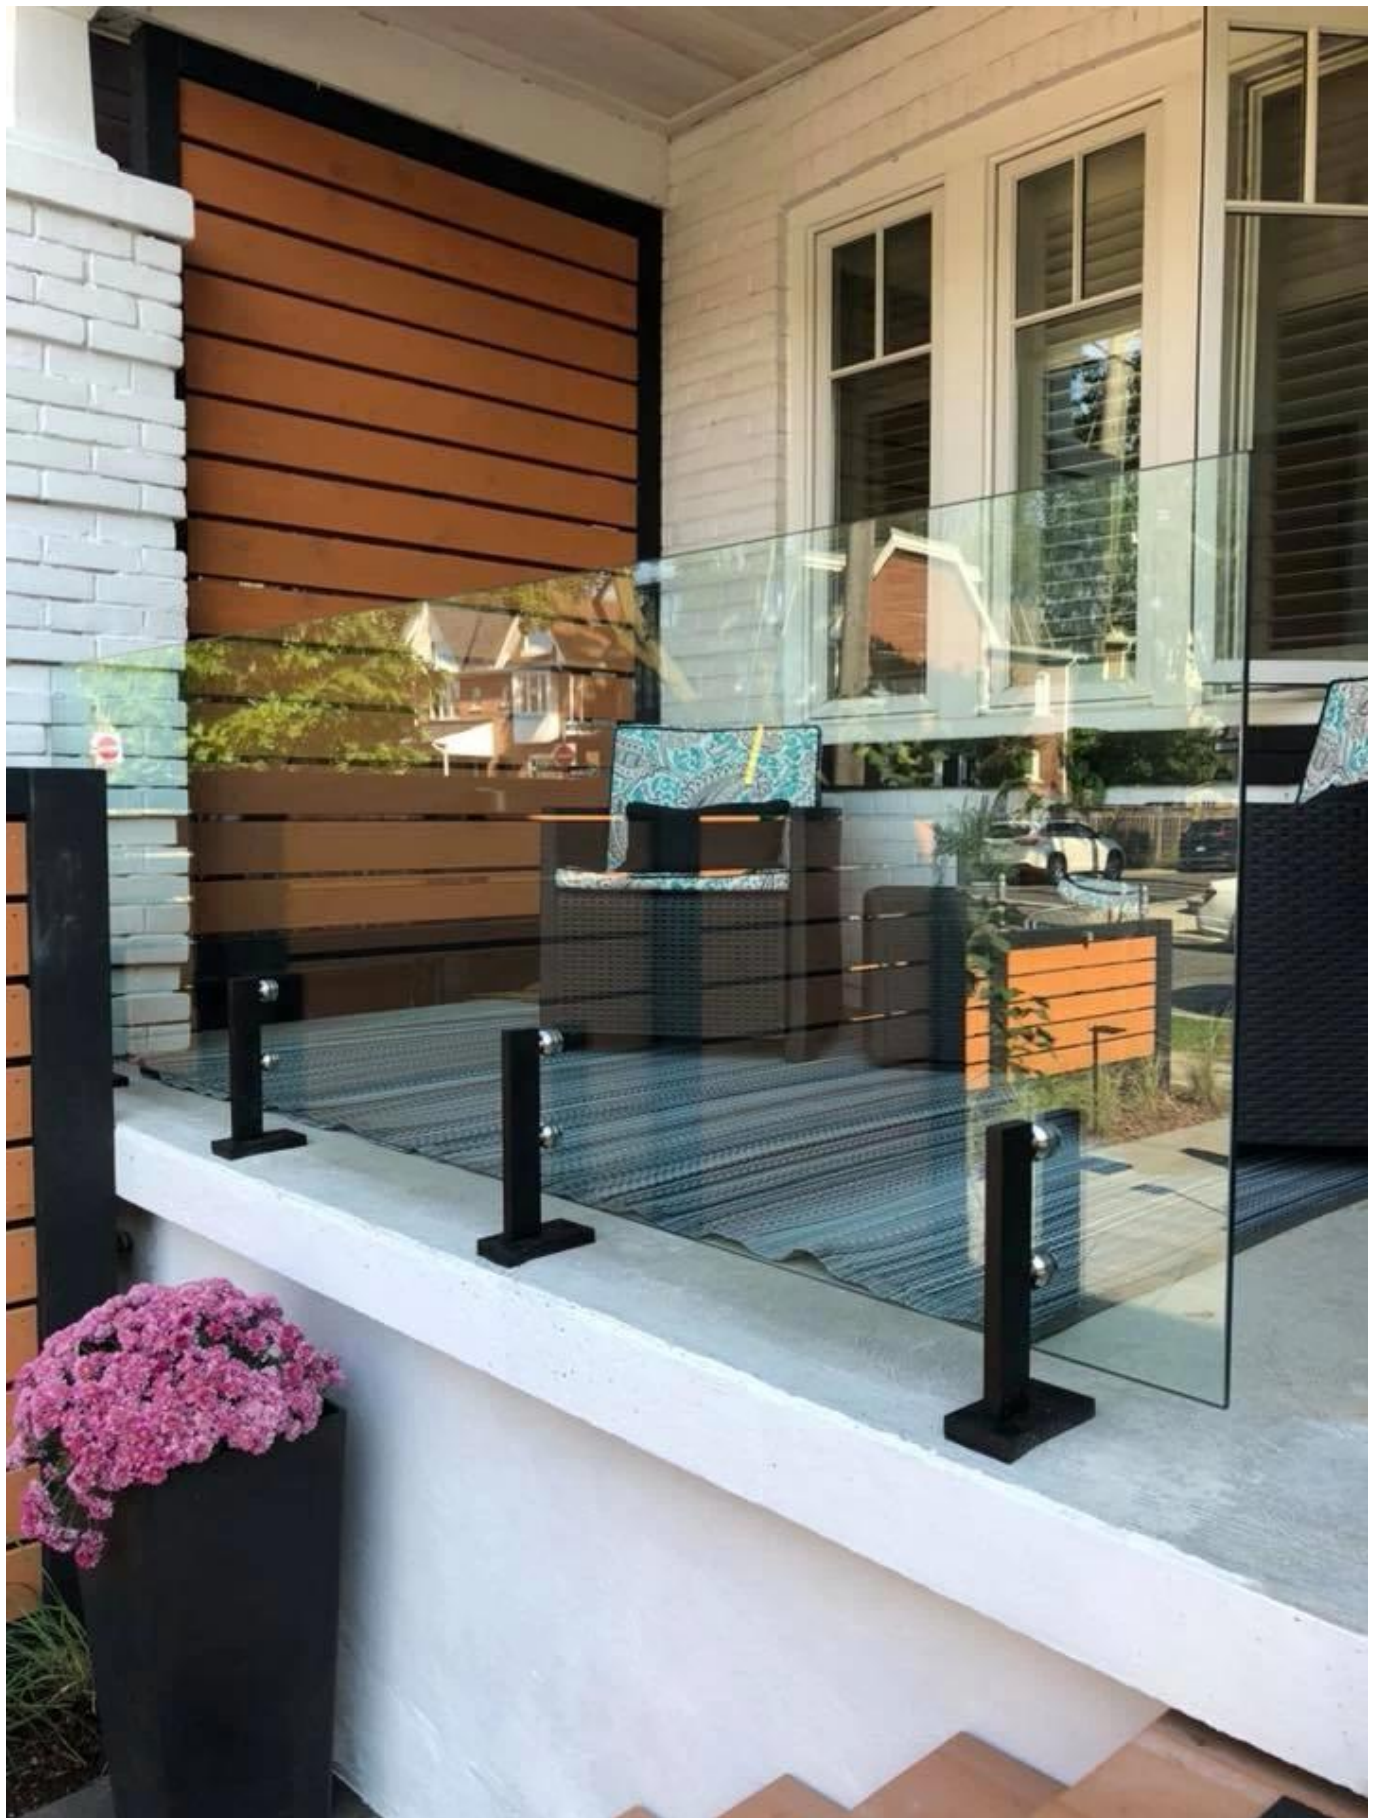

Balkongeländer Edelstahl Grill Designs SS 316 Zapfen für 19mm Glas

Edelstahl Balustrade Glas Mini Pfostenhalterung Glasklemmengeländer Endpfosten

Artikel-Nr.	LCH-100
Basisgröße	140 x 76,50 mm für 4 Löcher
Material	Edelstahl 316
Fertig	Gebürstetes Nickel Polierter Chrom Matt-schwarz