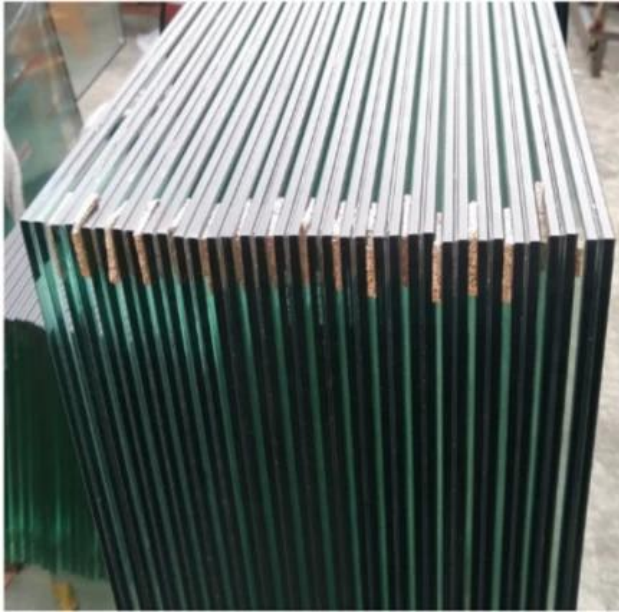

## Balkon Terrasse Deck Edelstahl Glasgeländer für Outdoor

Produktname	<b>Balkon Terrasse Deck Edelstahl Glasgeländer für Outdoor</b>
Modell	LCH-101.
Material	Edelstahl 304/316.
Oberflächenbehandlung	Satin / Polnisch / Spiegel / Schwarz
Handlaufleitung	Rechteck: 40 * 40/50 * 50/40 * 60mm oder maßgeschneidert Runde: 38,1 / 42,4 / 50,8mm oder maßgeschneidert
Glasanschluss	Anzug für 8-12mm Glas oder maßgeschneidert
Höhe der Balustrade	850-1200mm oder maßgeschneidert
Service	OEM & ODM.
Anwendung	Balkon Handlauf- / Außengeländer / Innenräume / Innenraumtreppe etc etc
Die Zustellung	30-35days.
Technologie	Investitionsguss.
Projektlösung.	Akzeptabel, cad draeing, 3d zeichnung etc

### **Runden Entwurf Balustrade Beiträge:**

**Runde Handlauf Tube:**

**Glasscheibe:**

**Verpackung:**

**Fühlen Sie sich frei, um uns für weitere Informationen zu kontaktieren:**

**Vorabend**

**E-Mail: [sales03@launch-china.cn](mailto:sales03@launch-china.cn).**