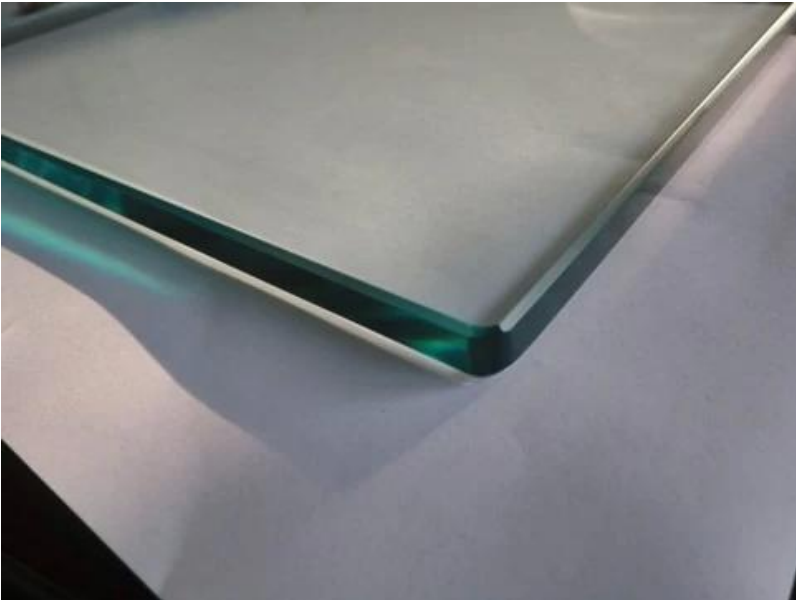

Glasscheibe: