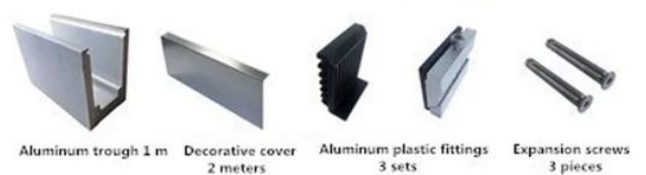

### Spezifikationen des Aluminium-U-Kanal-Profiles:

EISENBAHNTEIL - KELLER	MATERIAL	ABMESSUNG (MM)	OBERFLÄCHE BEENDET	ANZUGSGLASDICKE (MM)
U-Kanal / U-Profil	Aluminium A.lloy	102 * 62	Eloxal- / Sprühfarbe	12-13.52
		102 * 67		8 + 1,52 + 8
		102 * 70,5		10 + 1,52 + 10
Innensystem & Schraube	3 oder 4 Meter pro Länge			
Verkleidung	SUS 304 / SUS 316	102	Gebürstet / Spiegel	/.
Gummi	Plastik	Verschiedene	Schwarz	Alles

**Verfügbar Modelle:**

LCH-A01 / A02: ohne / mit Verkleidung zur Verwendung mit 20 mm bis 21,52 mm Glas

**LCH-A01**

20 mm to 21.52 mm tempered glass

1 m aluminium groove contains the following accessories (excluding glass)

**LCH-A02**

20 mm to 21.52 mm tempered glass

1 m aluminium groove contains the following accessories (excluding glass)

LCH-B01 / A02: ohne / mit Verkleidung zur Verwendung mit 16 mm bis 17,52 mm Glas

### LCH-B01

16 mm to 17.52 mm tempered glass

1 m aluminium groove contains the following accessories (excluding glass)