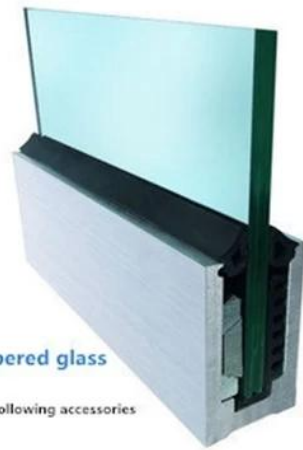

**Verfügbar Modelle:**

LCH-A01 / A02: ohne / mit Verkleidung zur Verwendung mit 20 mm bis 21,52 mm Glas

**LCH-A01**

20 mm to 21.52 mm tempered glass

1 m aluminium groove contains the following accessories (excluding glass)

**LCH-A02**

20 mm to 21.52 mm tempered glass

1 m aluminium groove contains the following accessories (excluding glass)

LCH-B01 / A02: ohne / mit Verkleidung zur Verwendung mit 16 mm bis 17,52 mm Glas

### LCH-B01

16 mm to 17.52 mm tempered glass

1 m aluminium groove contains the following accessories (excluding glass)

### LCH-B02

16 mm to 17.52 mm tempered glass

1 m aluminium groove contains the following accessories (excluding glass)