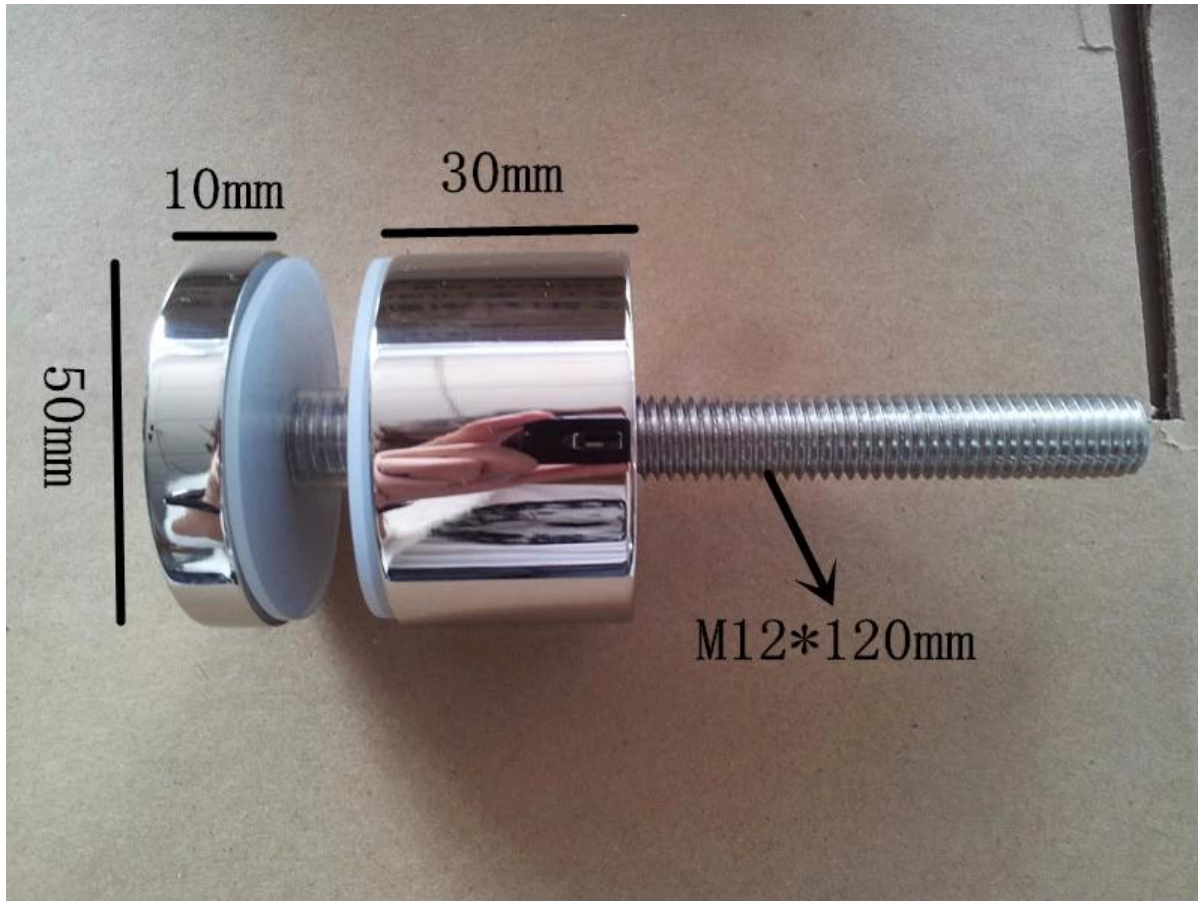

SF-30

Modell-Nr .: SF-30

Gewicht: 245g / Stck

**Größe: 30x10mm Kappe, 30x25mm Körper, Schraube M8x100, Silikongummi-Dichtung
enthalten**

SF-50

Modell Nr .: SF-50 (1200x1200mm Glas braucht 4 Stück SF-50)

Gewicht: 742g / Stck

Größe: 50x10mm Kappe, 50x30mm Körper, M12x120 Schraube, Silikon rubbergasket enthalten

SF-50T

Modell-Nr .: SF-50T

Gewicht: 3236 g / Stck

Größe: 50x10mm Kappe, 50x30mm Körper, Silikongummi-Dichtung enthalten

Montageplattengröße: 200x100x10mm

Projektausstellung

Deckgeländer

Treppengeländer

Balkongeländer

Verpackung & Lieferanten

Ein PC in eine Plastiktüte, dann in eine Box. 4-8 Kästen in einen Karton.

Lieferfrist: 3-5 Tage durch Eil. 10-15 Tage auf dem Seeweg