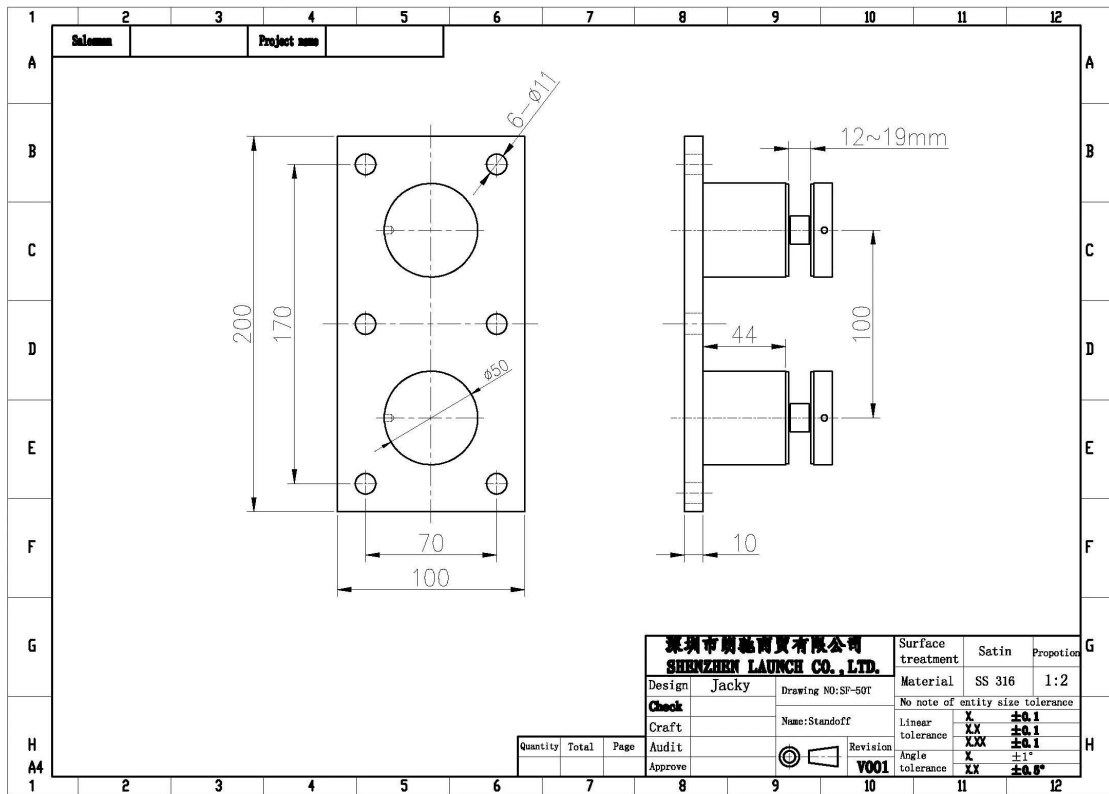

SF-30

Modell-Nr .: SF-30

Gewicht: 245g / Stck

**Größe: 30x10mm Kappe, 30x25mm Körper, Schraube M8x100, Silikongummi-Dichtung
enthalten**

SF-50

Modell Nr .: SF-50 (1200x1200mm Glas braucht 4 Stück SF-50)

Gewicht: 742g / Stck

Größe: 50x10mm Kappe, 50x30mm Körper, M12x120 Schraube, Silikon rubbergasket enthalten

SF-50T

Modell-Nr .: SF-50T

Gewicht: 3236 g / Stck

Größe: 50x10mm Kappe, 50x30mm Körper, Silikongummi-Dichtung enthalten

Montageplattengröße: 200x100x10mm

Projektausstellung

Deckgeländer

Treppengeländer

Balkongeländer

Verpackung & Lieferanten

Ein PC in eine Plastiktüte, dann in eine Box. 4-8 Kästen in einen Karton.

Lieferfrist: 3-5 Tage durch Eil. 10-15 Tage auf dem Seeweg