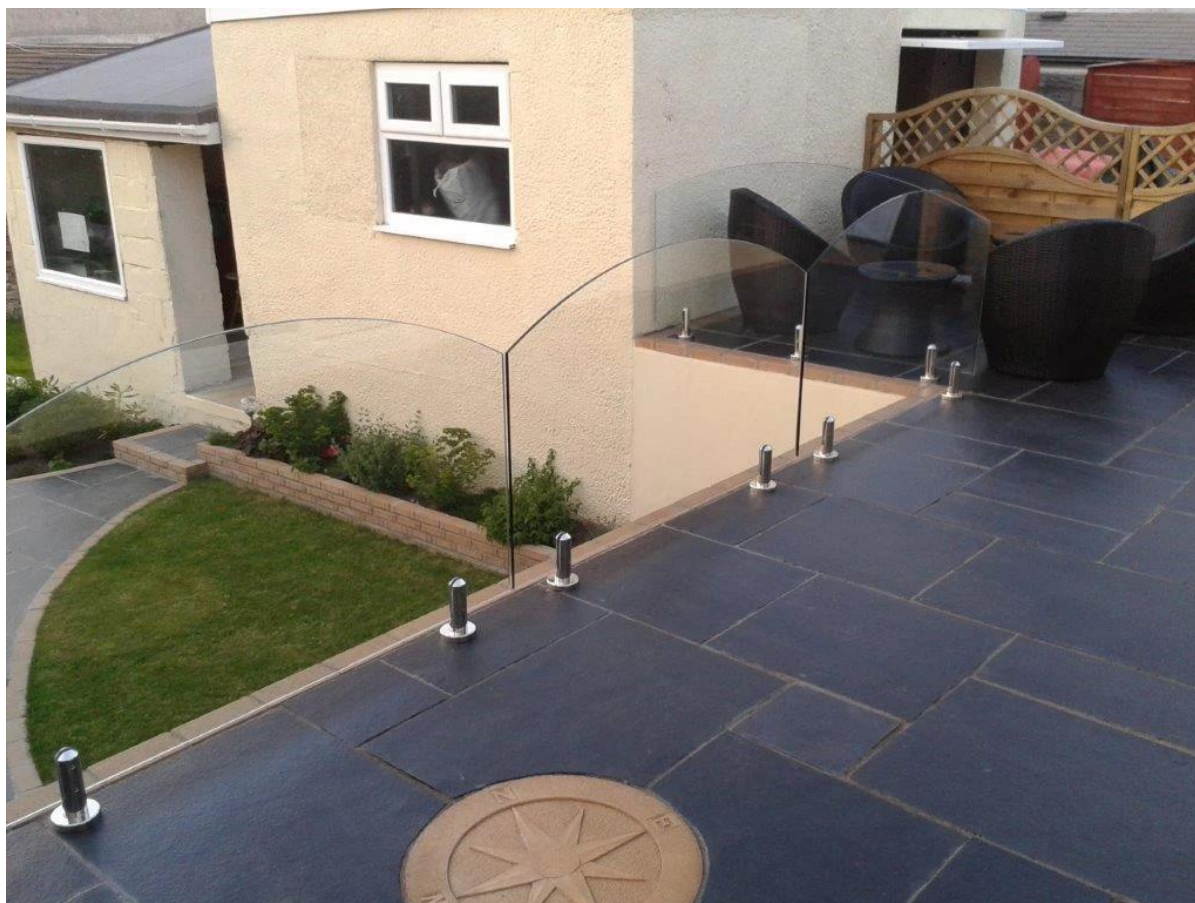

Zapfentypen:

Platz Kernbohrer Zapfen (Modus No.SCM)
Runde Kernbohrer Zapfen (Modus No.RCM)
Platz Grundplatte Zapfen (Modus No.SBM)
Runde Grundplatte Zapfen (Modus No.RBM)