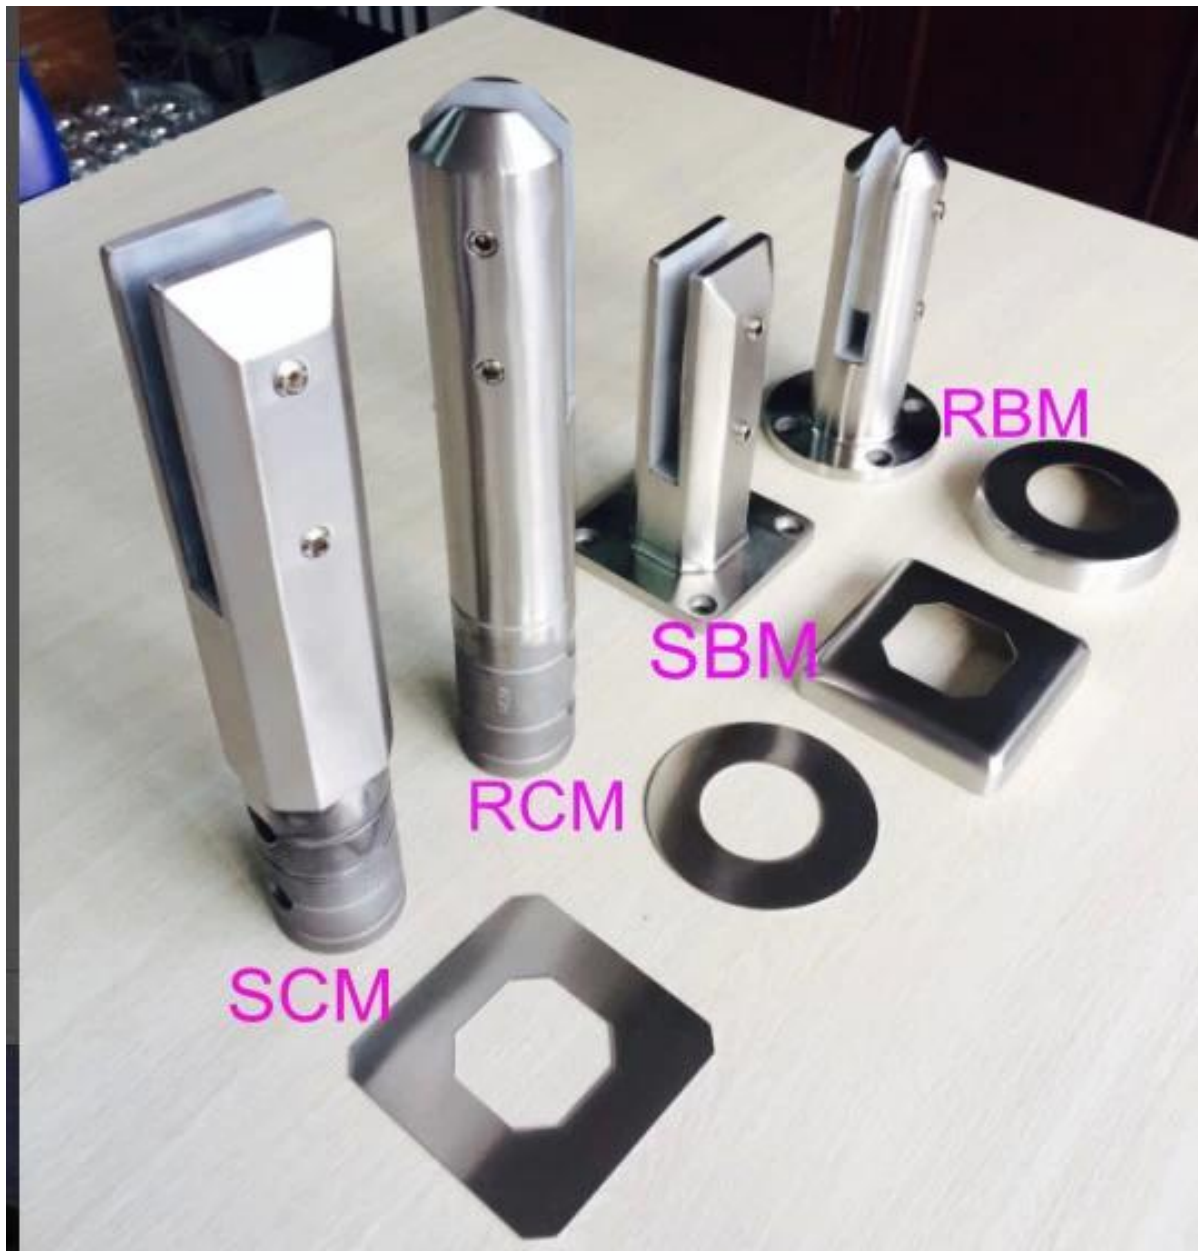

\* Glas Pool Zaun (mit RCM Zapfen)

Um weitere Informationen:[Zapfen für rahmenlose Glasgeländer, Kernbohrer Zapfen, runden Glaszapfen](#)

\* Glasgeländer (mit SCM Zapfen)

Um weitere Informationen:[Edelstahl 316 / Duplex 2206 Quadrat Kern gebohrt Pool Zaun Glaszapfen, SCM](#)

\* Innenglasgeländer mit geschlitzten Handlauf (mit SBM Zapfen)

Um weitere Informationen: [Neue Produktmitteilung Vierkant / Mini Beitrag für rahmenlose Glas Pool Fechten, Edelstahl 316/2205 Vierkant](#)

\* Außentür Glasgeländer (mit RBM Zapfen)

Um weitere Informationen: [Edelstahl-Rund Fechten Zapfen für rahmenlose Glasgeländer Design, Reling Zapfen, Grundplatte Zaun Zapfen](#)

Zapfentypen:

Platz Kernbohrer Zapfen (Modus No.SCM)  
Runde Kernbohrer Zapfen (Modus No.RCM)  
Platz Grundplatte Zapfen (Modus No.SBM)  
Runde Grundplatte Zapfen (Modus No.RBM)