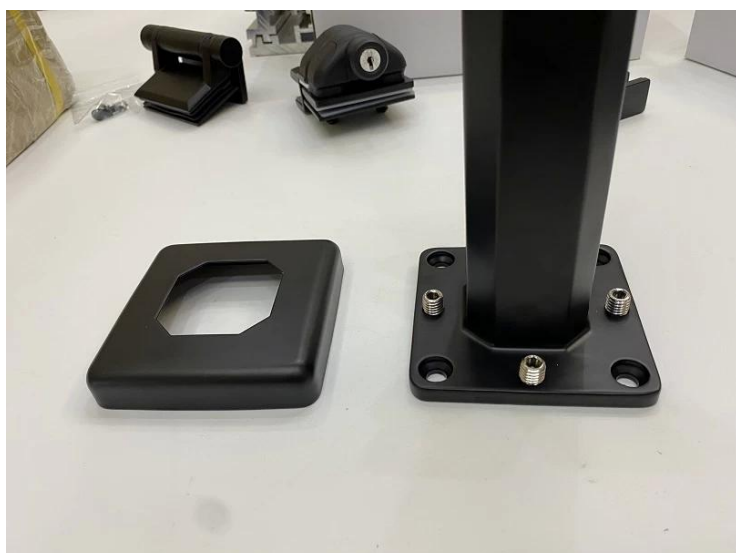

Glasgeländer Spigot: