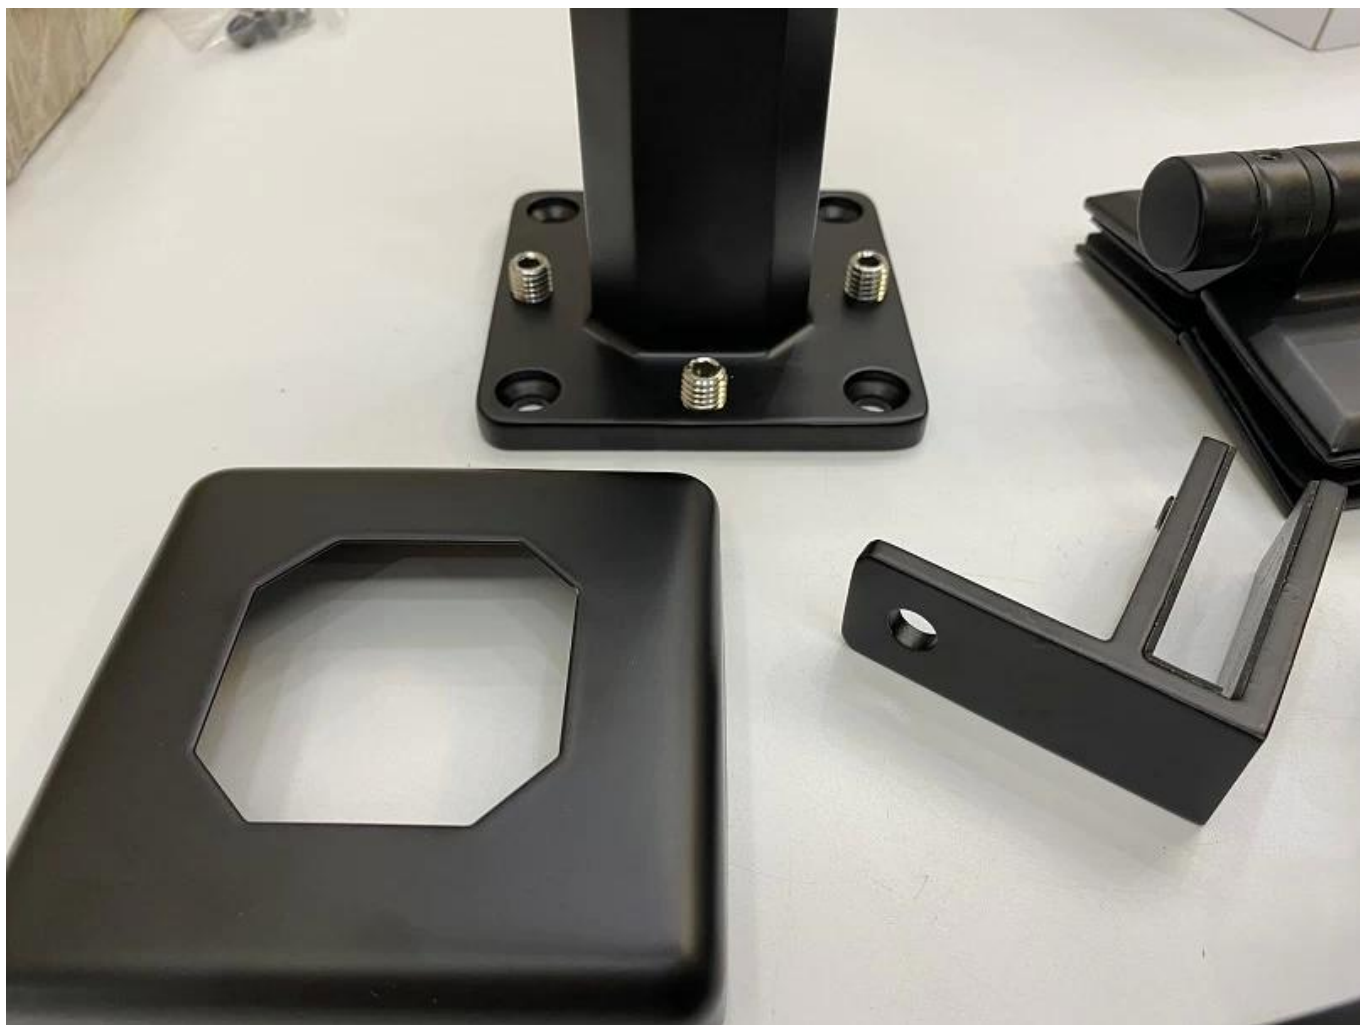

**Schwarz Einstellbare Frameless Edelstahl Glas Spigot Geländer Zubehör Balkon  
Deck Glass Spigot**

Produktname	<b>Schwarz Einstellbare Frameless Edelstahl Glas Spigot Geländer Zubehör Balkon Deck Glass Spigot</b>
Material	Edelstahl <b>316</b> oder <b>2205</b>
Ziel	Satin gebürstet, spiegelpoliert oder schwarz
für Glas	10-12mm Dicke
Technic	Guss
Ankerbolzen	Einschließlich
MOQ	10pcs
Anwendung	Treppe / Balkon / Reling / Terrasse / Geländer
OEM / ODM	Akzeptabel
Zahlung	T / T, L / C am Anblick, Western Union
Die Zustellung	Ocean Shipping, Luftfracht, Express-Lieferung
Vorteil:	SBM Spigot ist ein beliebter Glashalter-Typ und ein freemless Glasgeländer style.It ist allgemein am Pool und einige hochklassige Haus verwendet oder Residenz, die Ihnen ein offenes und komfortable Sichtfeld bieten kann. Über die Installation, ist es einfach, das Glas durch das Schrauben zu fixieren.

## KlarFotoszumderOberflächeBehandlung: