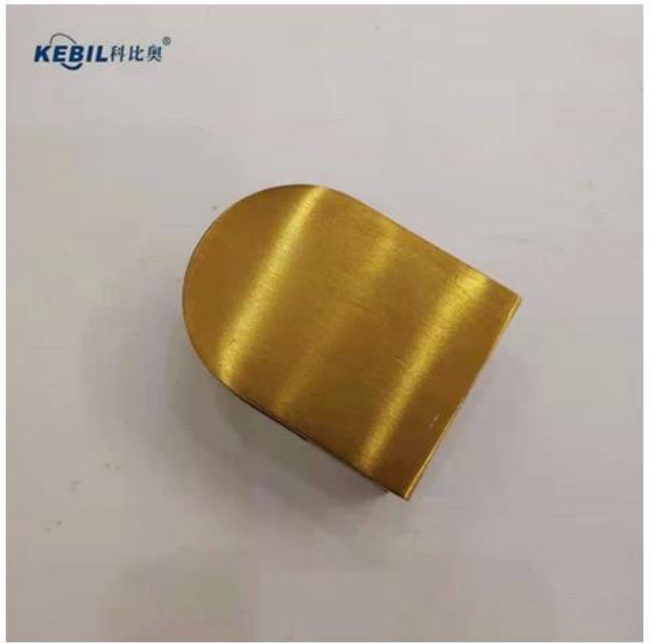

Schwarze Farbe Edelstahl Glasklemmen Glasclips Glasklemmhalter

Produktname	Glasklemme G103.
Marke	Kebil
Material	Edelstahl 304, 316
Oberflächenbehandlung	Satin gebürstet, spiegel poliert, schwarz, weiß, gold
Paket	Individuell in Plastiktüte, Standardkarton für äußere Verpackung
Zertifikat	ISO 9001-2000.
Verwendung	(1) für den Bau- und Handlaufverbrauch. (2) Im Einkaufszentrum, Haus. Geländerglasklemmen
Eigenschaften	Hergestellt aus Edelstahl, schöner Ausblick, leicht zu reinigend, guter Qualität usw.
Verwandte Schlüsselwörter	Glasklemme / Edelstahl Glasklemme / Edelstahlklemme / Glas Balustrade-Klemme / Glasclip / rahmenlose Glasklemme
Anwendung	Dekoration, weit verbreitet für Edelstahl-Balustrade und Handläufe. Innen- oder Außendekorationen.
Vorlaufzeit	2-4 Wochen.
Moq.	10 Stück.

Produktbilder:

Andere Ziel verfügbar.

Othe Klattart verfügbar

G102

G103/G104

G105

G108R

PV-90