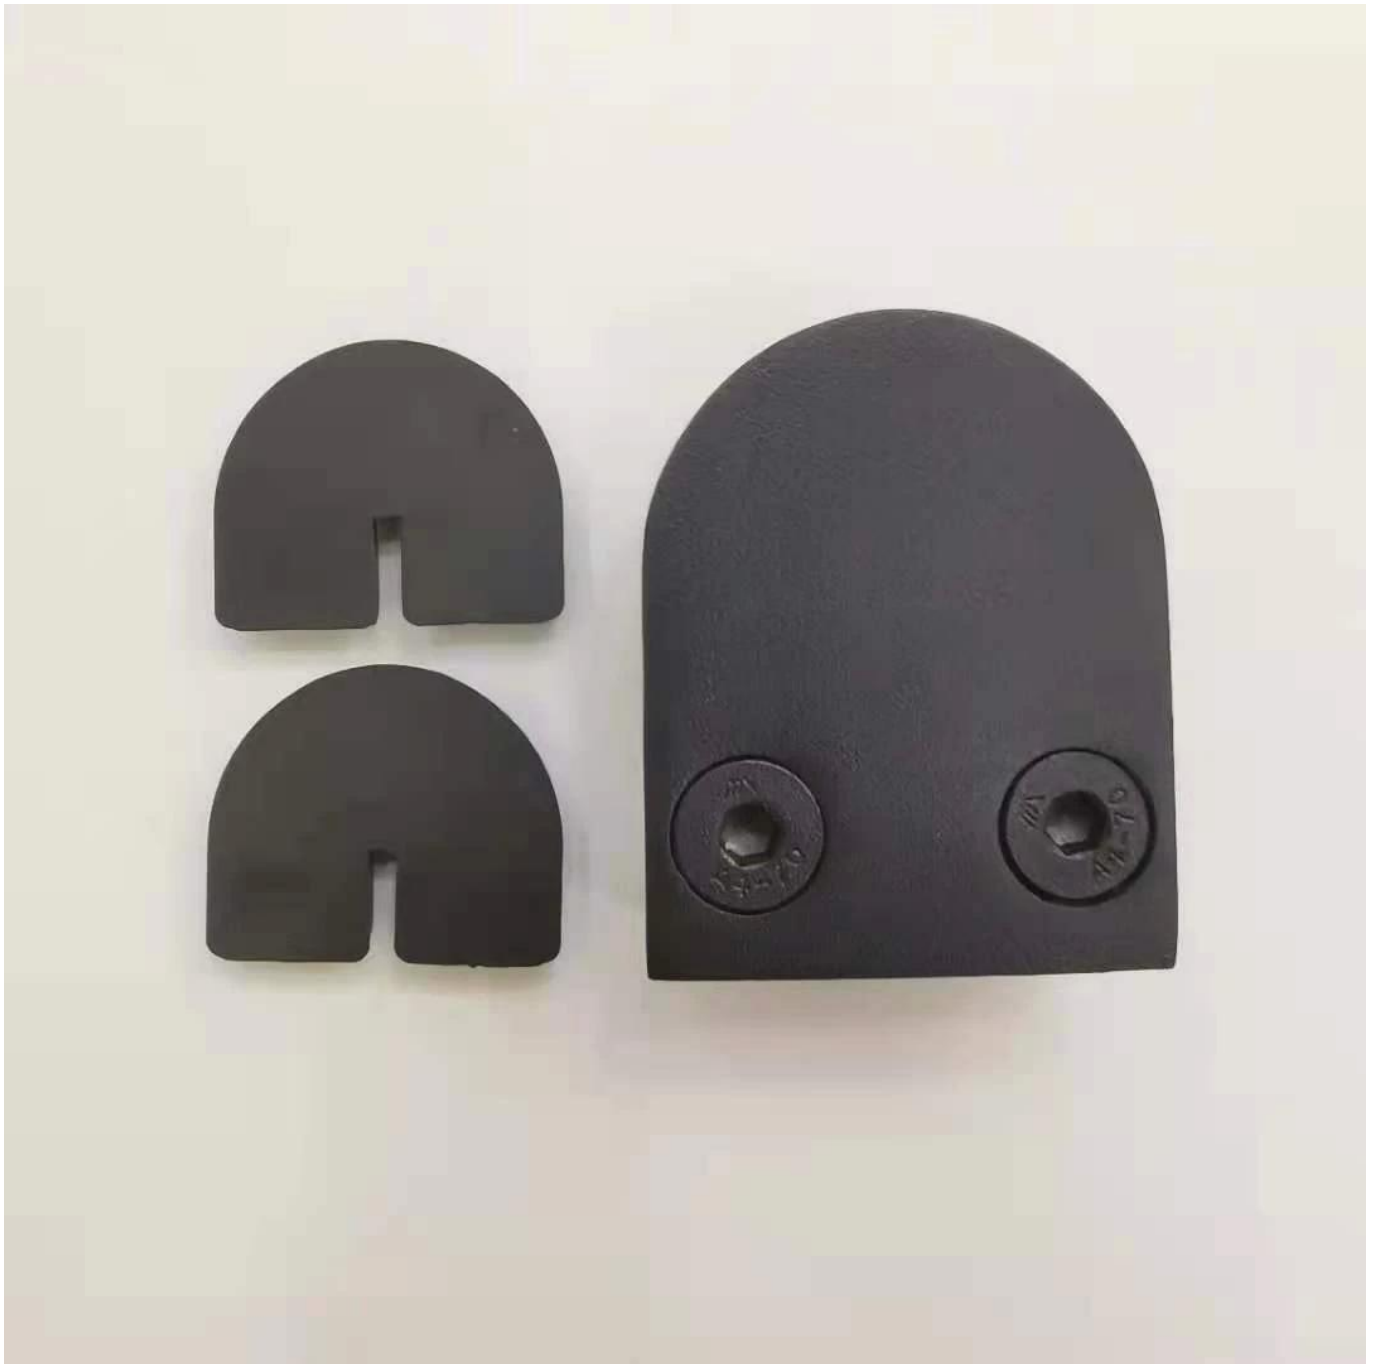

Schwarze Farbe Edelstahl Glasklemmen Glasclips Glasklemmhalter

Produktname	Glasklemme G103.
Marke	Kebil
Material	Edelstahl 304, 316
Oberflächenbehandlung	Satin gebürstet, spiegel poliert, schwarz, weiß, gold
Paket	Individuell in Plastiktüte, Standardkarton für äußere Verpackung
Zertifikat	ISO 9001-2000.
Verwendung	(1) für den Bau- und Handlaufverbrauch. (2) Im Einkaufszentrum, Haus. Geländerglasklemmen
Eigenschaften	Hergestellt aus Edelstahl, schöner Ausblick, leicht zu reinigend, guter Qualität usw.
Verwandte Schlüsselwörter	Glasklemme / Edelstahl Glasklemme / Edelstahlklemme / Glas Balustrade-Klemme / Glasclip / rahmenlose Glasklemme
Anwendung	Dekoration, weit verbreitet für Edelstahl-Balustrade und Handläufe. Innen- oder Außendekorationen.
Vorlaufzeit	2-4 Wochen.
Moq.	10 Stück.

Produktbilder:

Andere Ziel verfügbar.

Othe Klattart verfügbar

G102

G103/G104

G105

G108R

PV-90