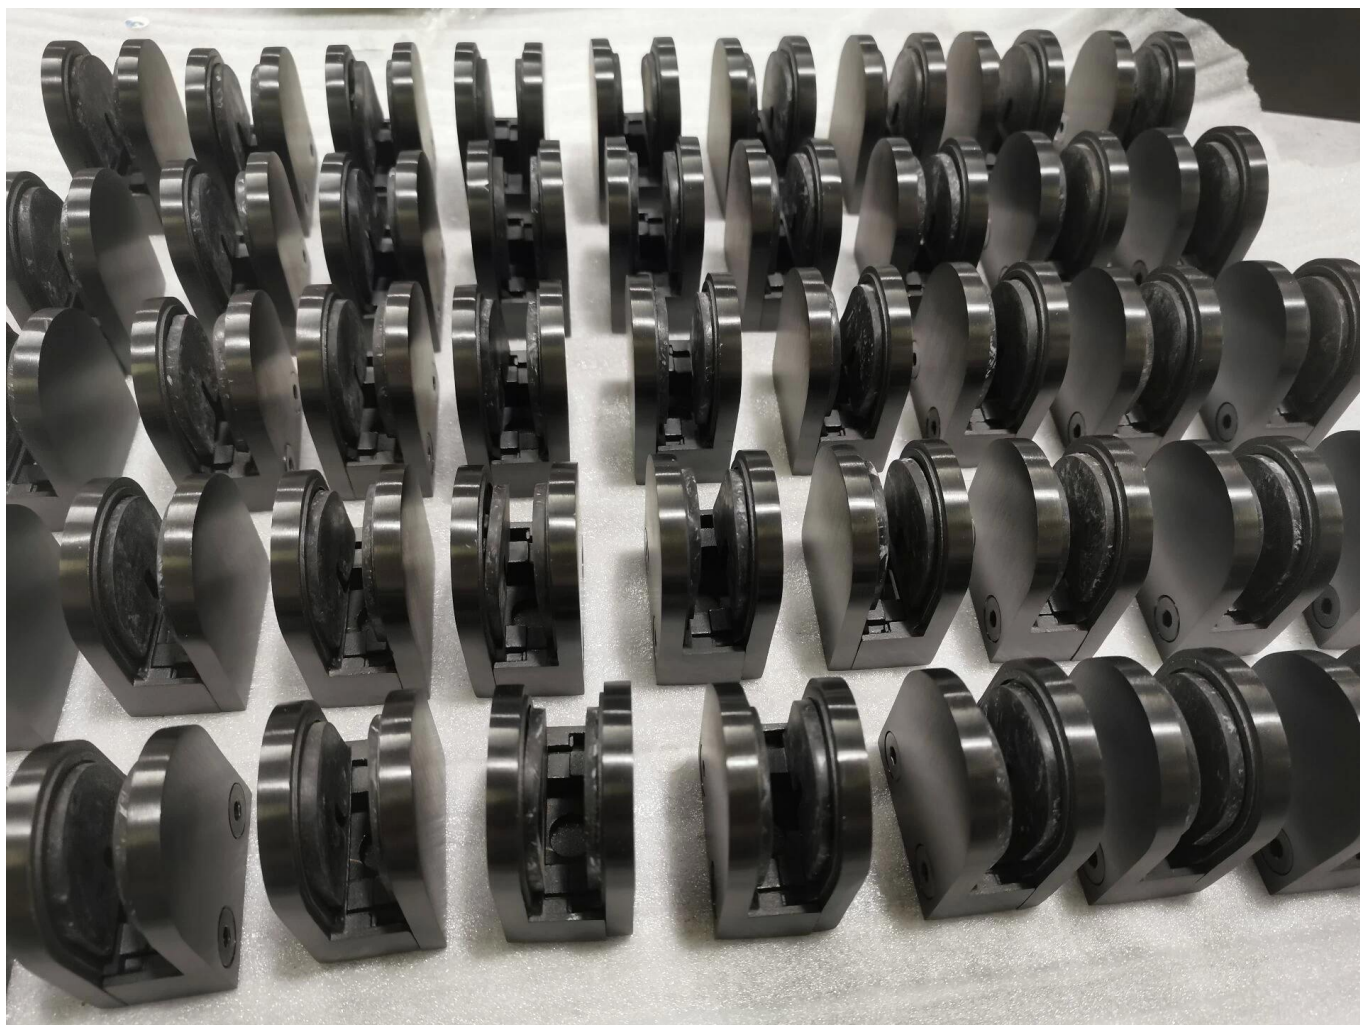

Schwarze Farbe Edelstahl Glasklemmen Glasclips Glasklemmhalter

Produktname	Glasklemme G103.
Marke	Kebil
Material	Edelstahl 304, 316
Oberflächenbehandlung	Satin gebürstet, spiegel poliert, schwarz, weiß, gold
Paket	Individuell in Plastiktüte, Standardkarton für äußere Verpackung
Zertifikat	ISO 9001-2000.
Verwendung	(1) für den Bau- und Handlaufverbrauch. (2) Im Einkaufszentrum, Haus. Geländerglasklemmen
Eigenschaften	Hergestellt aus Edelstahl, schöner Ausblick, leicht zu reinigend, guter Qualität usw.
Verwandte Schlüsselwörter	Glasklemme / Edelstahl Glasklemme / Edelstahlklemme / Glas Balustrade-Klemme / Glasclip / rahmenlose Glasklemme
Anwendung	Dekoration, weit verbreitet für Edelstahl-Balustrade und Handläufe. Innen- oder Außendekorationen.
Vorlaufzeit	2-4 Wochen.
Moq.	10 Stück.

Produktbilder:

Andere Ziel verfügbar.

Othe Klattart verfügbar

G102

G103/G104

G105

G108R

PV-90