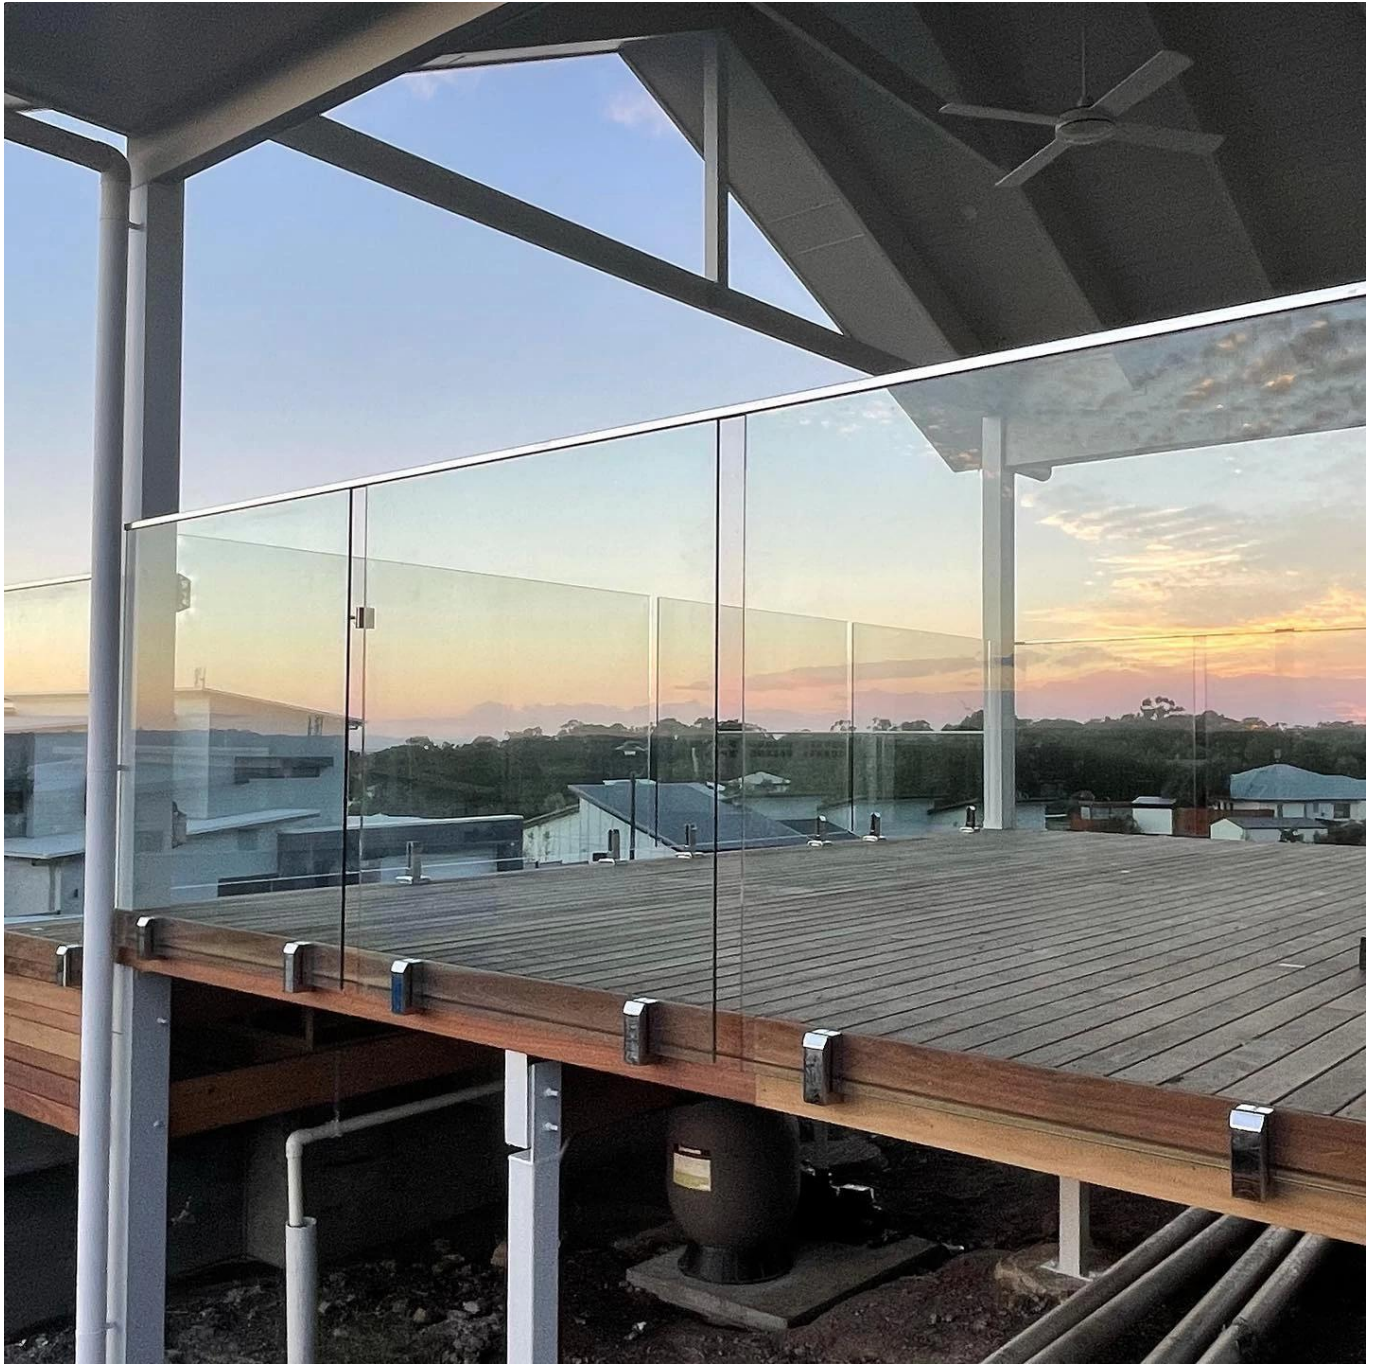

## Edelstahl Reibungsseitenseite montierte Wandfläche montiert intelligentem Glaspapfen

### ProduktSpezifikationen für Reibungsseite montiertes Wandgefäß montiertes Smartglas-Zapfen

Produktname	Reibungsseite montierte Wandfläche montiertes Smartglas-Zapfen
Material	Duplex 2205 Edelstahl
Oberflächenveredlung	Spiegel poliert, satin gebürstet, matt schwarz
Glasdicke.	8-13.52mm, Glas ohne Loch
Größen	Gemäß Zeichnung
Anwendung	Balkongeländer, Deckgeländer usw.
Moq.	10pcs.

### ProduktZeigen Sie für Reibungsseite montiertes Wandgefäß montiertes Smartglas-Zapfen

Technische Zeichnung für Reibungsseiten-montierter Wand-Gesicht montiert intelligentem Glas-Zapfen

Verpackungs- und Massenproduktion für Reibungsseite montiertes Wandgefäß montiertes Smartglas-Zapfen

Projektshow für Reibungsseite montierte Wandfläche montiert intelligentem Glas-Zapfen