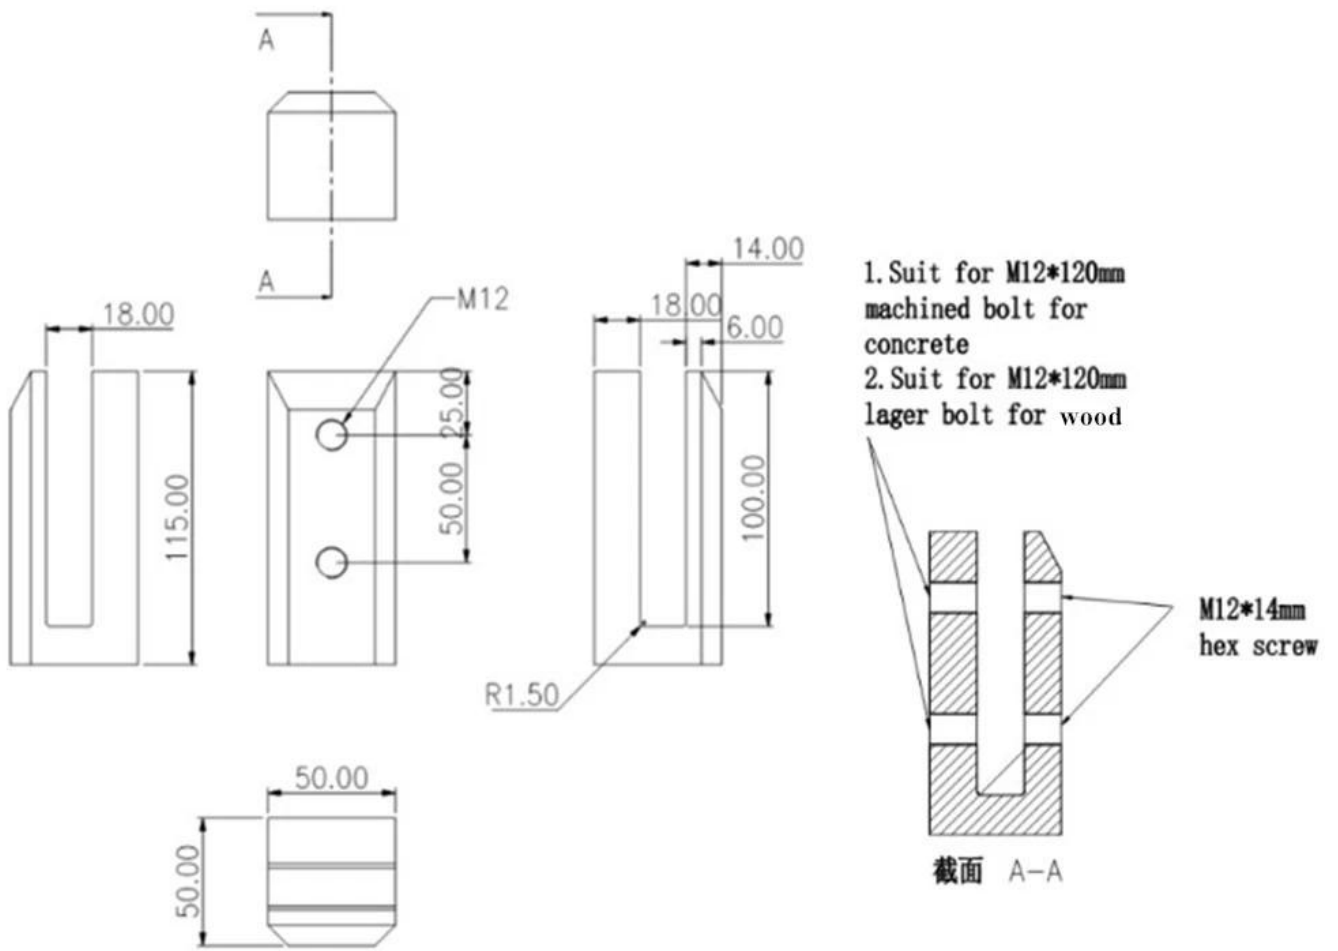

## Edelstahl Reibungsseitenseite montierte Wandfläche montiert intelligentem Glaspapfen

### ProduktSpezifikationen für Reibungsseite montiertes Wandgefäß montiertes Smartglas-Zapfen

Produktname	Reibungsseite montierte Wandfläche montiertes Smartglas-Zapfen
Material	Duplex 2205 Edelstahl
Oberflächenveredlung	Spiegel poliert, satin gebürstet, matt schwarz
Glasdicke.	8-13.52mm, Glas ohne Loch
Größen	Gemäß Zeichnung
Anwendung	Balkongeländer, Deckgeländer usw.
Moq.	10pcs.

### ProduktZeigen Sie für Reibungsseite montiertes Wandgefäß montiertes Smartglas-Zapfen

Technische Zeichnung für Reibungsseiten-montierter Wand-Gesicht montiert intelligentem Glas-Zapfen

Verpackungs- und Massenproduktion für Reibungsseite montiertes Wandgefäß montiertes Smartglas-Zapfen

Projektshow für Reibungsseite montierte Wandfläche montiert intelligentem Glas-Zapfen