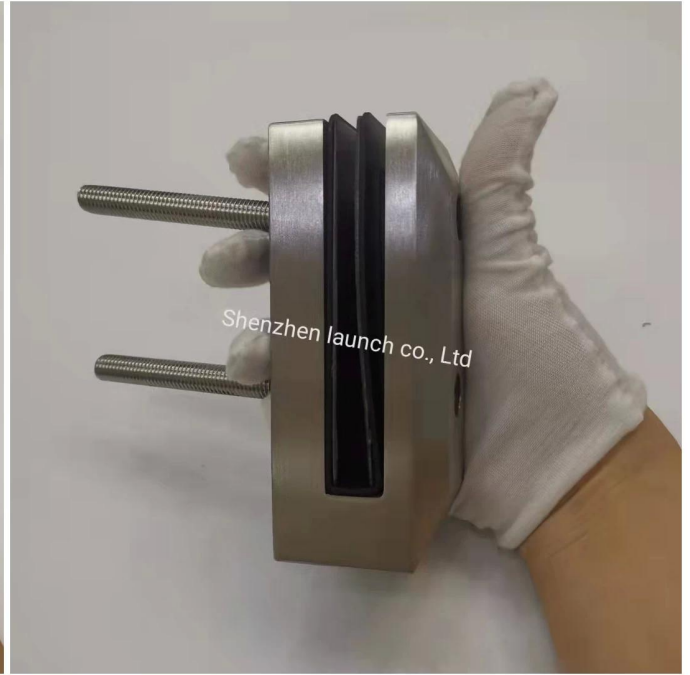

## Edelstahl Reibungsseitenseite montierte Wandfläche montiert intelligentem Glaspapfen

### ProduktSpezifikationen für Reibungsseite montiertes Wandgefäß montiertes Smartglas-Zapfen

Produktname	Reibungsseite montierte Wandfläche montiertes Smartglas-Zapfen
Material	Duplex 2205 Edelstahl
Oberflächenveredlung	Spiegel poliert, satin gebürstet, matt schwarz
Glasdicke.	8-13.52mm, Glas ohne Loch
Größen	Gemäß Zeichnung
Anwendung	Balkongeländer, Deckgeländer usw.
Moq.	10pcs.

### ProduktZeigen Sie für Reibungsseite montiertes Wandgefäß montiertes Smartglas-Zapfen

Technische Zeichnung für Reibungsseiten-montierter Wand-Gesicht montiert intelligentem Glas-Zapfen

Verpackungs- und Massenproduktion für Reibungsseite montiertes Wandgefäß montiertes Smartglas-Zapfen

Projektshow für Reibungsseite montierte Wandfläche montiert intelligentem Glas-Zapfen