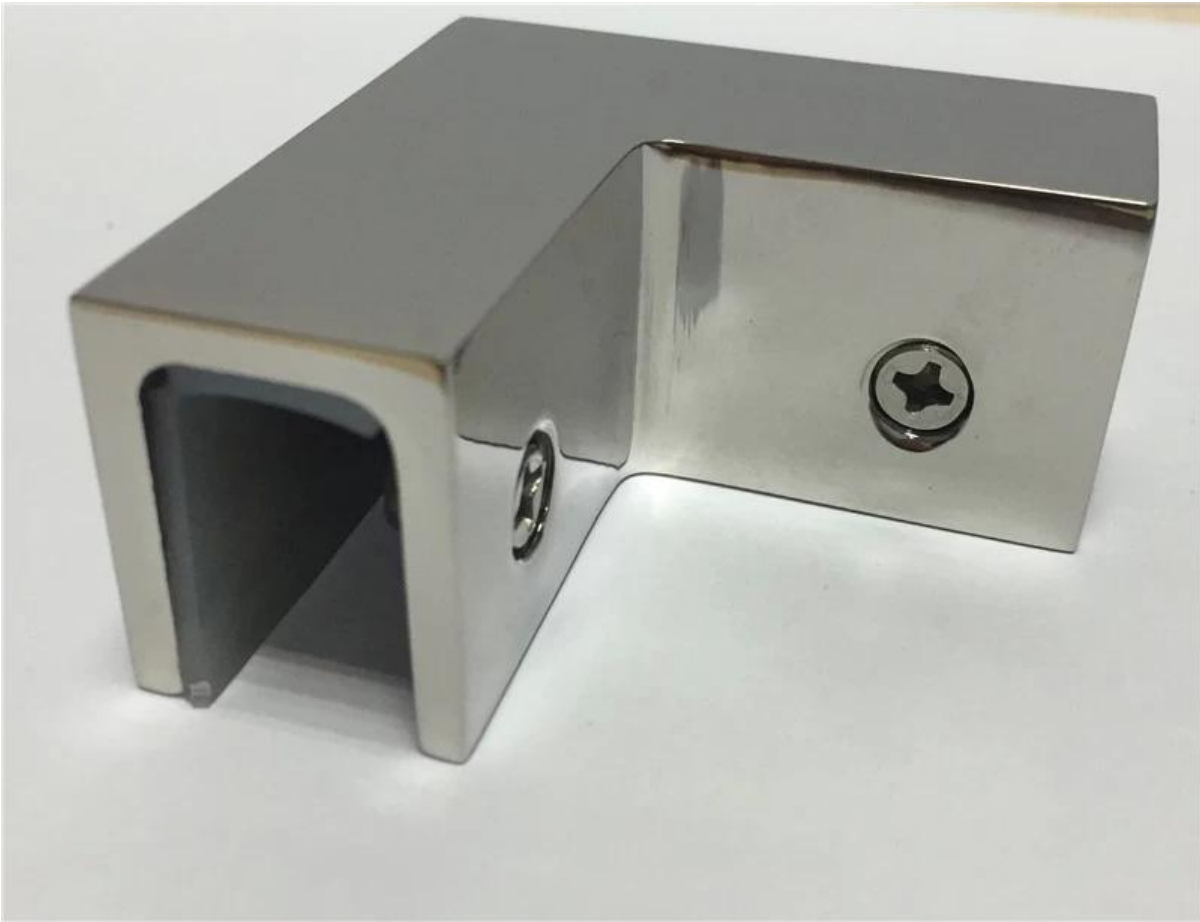

Schwarze Pulverbeschichtung 304/316 Edelstahl 180-Grad-Glasklemmen für Glasgeländer.

1) Merkmale von 180-Grad-Glasklemmen-

|            |                                 |
|------------|---------------------------------|
| Modell Nr. | CB-180B                         |
| Material   | Edelstahl 304/316               |
| Fertig     | schwarze Farbpulverbeschichtung |
| Glasdicke  | 10mm-12mm                       |

2) Foto / Zeichnung für 180 Grad Glasklemme

Andere Designs von Glasklemmen erhältlich -

180-Grad-Glasklemme, BC-80 \* 35

180-Grad-Glasklemme, BC-60

90 Grad Glasklemme CB-90

90 Grad Glasklemme PV-90

Für Preisdetails kontaktieren Sie uns jetzt -  
CELIA CHEN