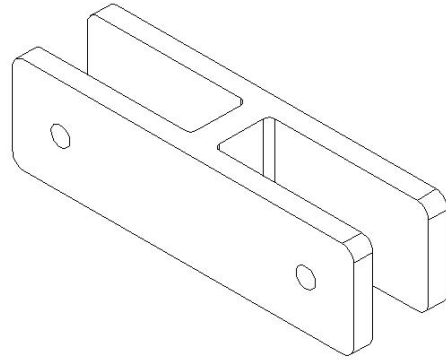

Schwarze Pulverbeschichtung 304/316 Edelstahl 180-Grad-Glasklemmen für Glasgeländer.

1) Merkmale von 180-Grad-Glasklemmen-

|            |                                 |
|------------|---------------------------------|
| Modell Nr. | CB-180B                         |
| Material   | Edelstahl 304/316               |
| Fertig     | schwarze Farbpulverbeschichtung |
| Glasdicke  | 10mm-12mm                       |

2) Foto / Zeichnung für 180 Grad Glasklemme

Andere Designs von Glasklemmen erhältlich -

180-Grad-Glasklemme, BC-80 \* 35

180-Grad-Glasklemme, BC-60

90 Grad Glasklemme CB-90

90 Grad Glasklemme PV-90

Für Preisdetails kontaktieren Sie uns jetzt -  
CELIA CHEN