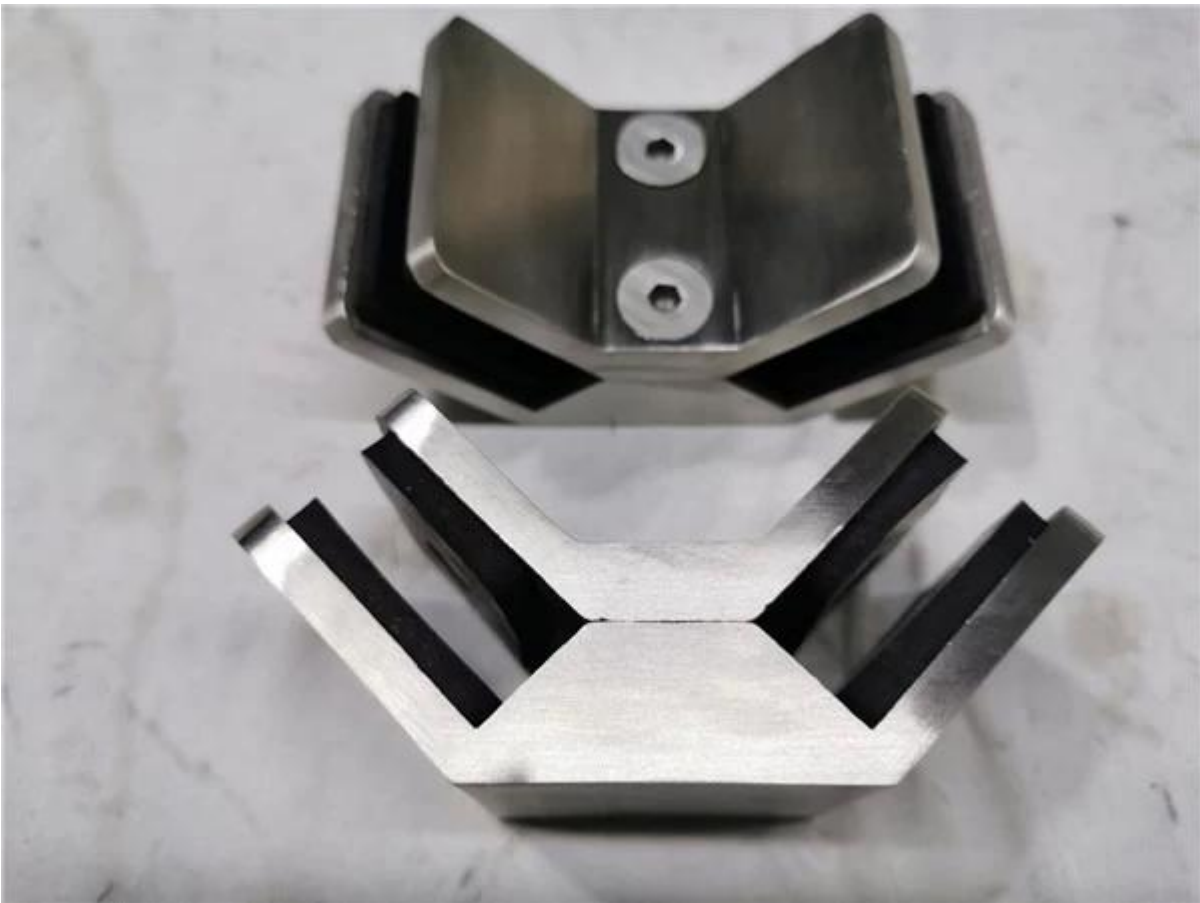

Schwarze Pulverbeschichtung 304/316 Edelstahl 180-Grad-Glasklemmen für Glasgeländer.

1) Merkmale von 180-Grad-Glasklemmen-

|            |                                 |
|------------|---------------------------------|
| Modell Nr. | CB-180B                         |
| Material   | Edelstahl 304/316               |
| Fertig     | schwarze Farbpulverbeschichtung |
| Glasdicke  | 10mm-12mm                       |

2) Foto / Zeichnung für 180 Grad Glasklemme

Andere Designs von Glasklemmen erhältlich -

180-Grad-Glasklemme, BC-80 \* 35

180-Grad-Glasklemme, BC-60

90 Grad Glasklemme CB-90

90 Grad Glasklemme PV-90

Für Preisdetails kontaktieren Sie uns jetzt -  
CELIA CHEN