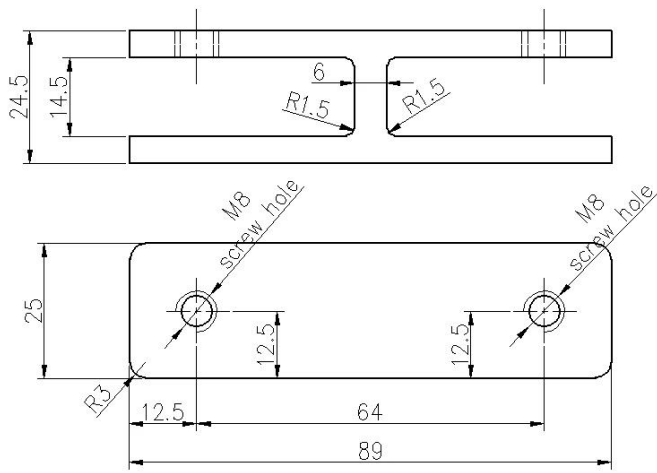

Schwarze Pulverbeschichtung 304/316 Edelstahl 180-Grad-Glasklemmen für Glasgeländer.

1) Merkmale von 180-Grad-Glasklemmen-

|            |                                 |
|------------|---------------------------------|
| Modell Nr. | CB-180B                         |
| Material   | Edelstahl 304/316               |
| Fertig     | schwarze Farbpulverbeschichtung |
| Glasdicke  | 10mm-12mm                       |

2) Foto / Zeichnung für 180 Grad Glasklemme

Andere Designs von Glasklemmen erhältlich -

180-Grad-Glasklemme, BC-80 \* 35

180-Grad-Glasklemme, BC-60

90 Grad Glasklemme CB-90

90 Grad Glasklemme PV-90

Für Preisdetails kontaktieren Sie uns jetzt -  
CELIA CHEN