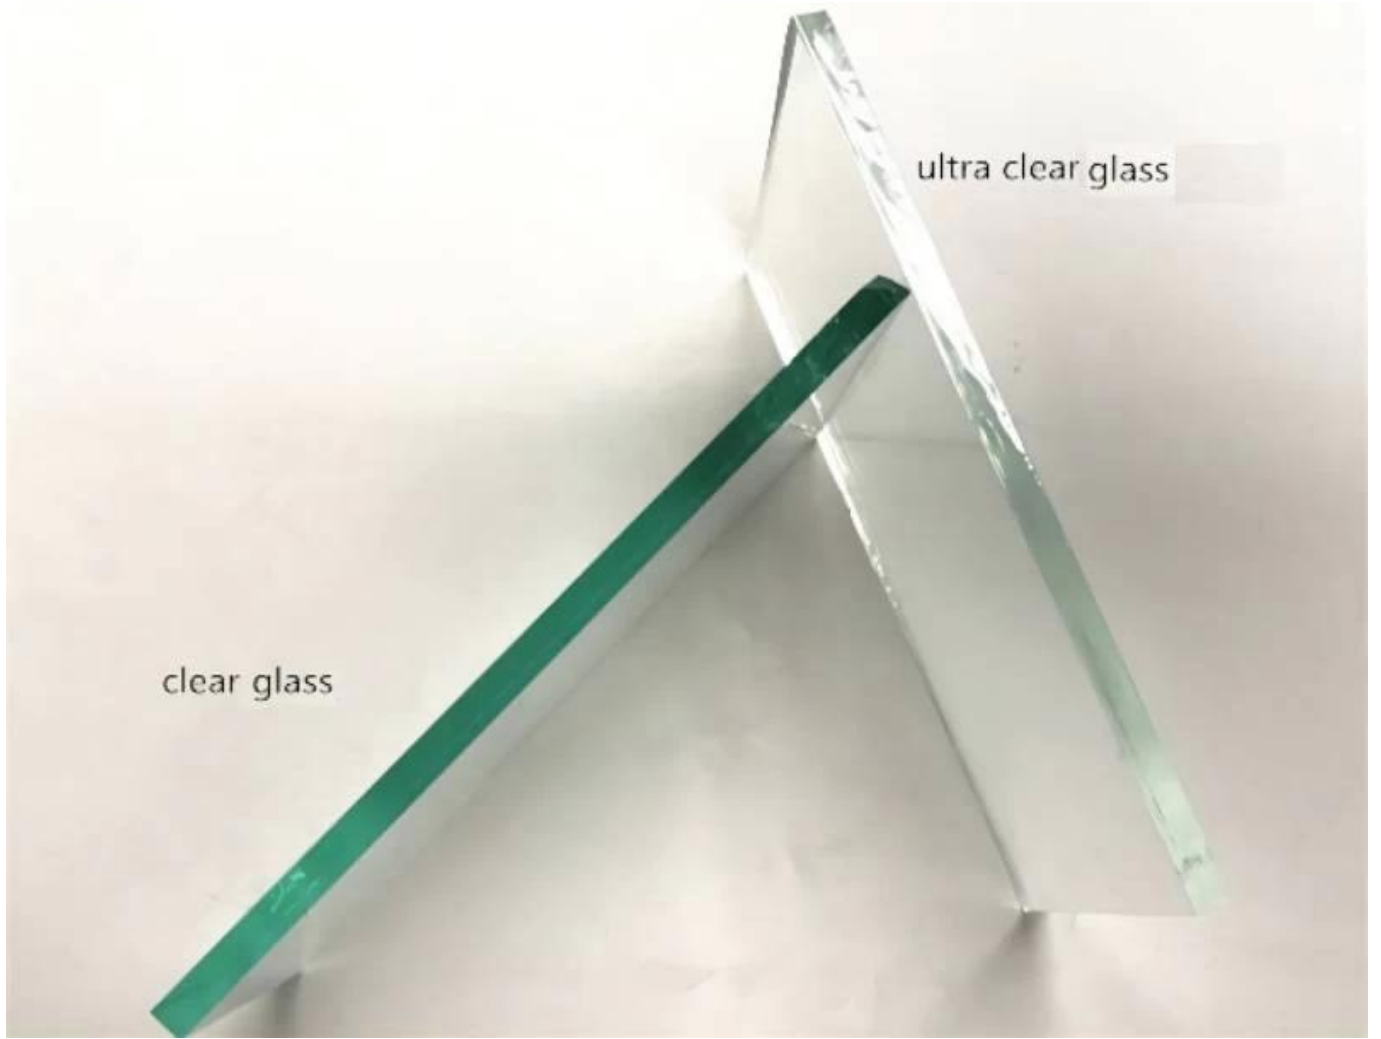

Balkon Outdoor Schwarzer Edelstahlbaluster Glasgeländer mit klarem gehärtetem Glas

Produktname	Balkon Outdoor Edelstahlbaluster Glasgeländer mit blauem gehärtetem Glas
Modell	LCH-101.
Material	Edelstahl 304/316.
Oberflächenbehandlung	Satin / Polnisch / Spiegel / Schwarz
Handlaufleitung	Rechteck: 40 * 40/50 * 50/40 * 60mm oder maßgeschneidert Runde: 38,1 / 42,4 / 50,8mm oder maßgeschneidert
Glasanschluss	Anzug für 8-12mm Glas oder maßgeschneidert
Höhe der Balustrade	850-1200mm oder maßgeschneidert
Service	OEM & ODM.
Anwendung	Balkon Handlauf- / Außengeländer / Innenräume / Innenraumtreppe etc etc
Lieferung	30-35days.
Technologie	Investitionsguss.
Projektlösung.	Akzeptabel, cad draeing, 3d zeichnung etc

Runden Entwurf Balustrade Beiträge:

Runde Handlauf Tube:

Glasscheibe:

Bitte wenden Sie sich an uns, um weitere Informationen zu kontaktieren:

Frank

E-Mail: sales02@launch-china.cn.

HP / WhatsApp: +8615906261741