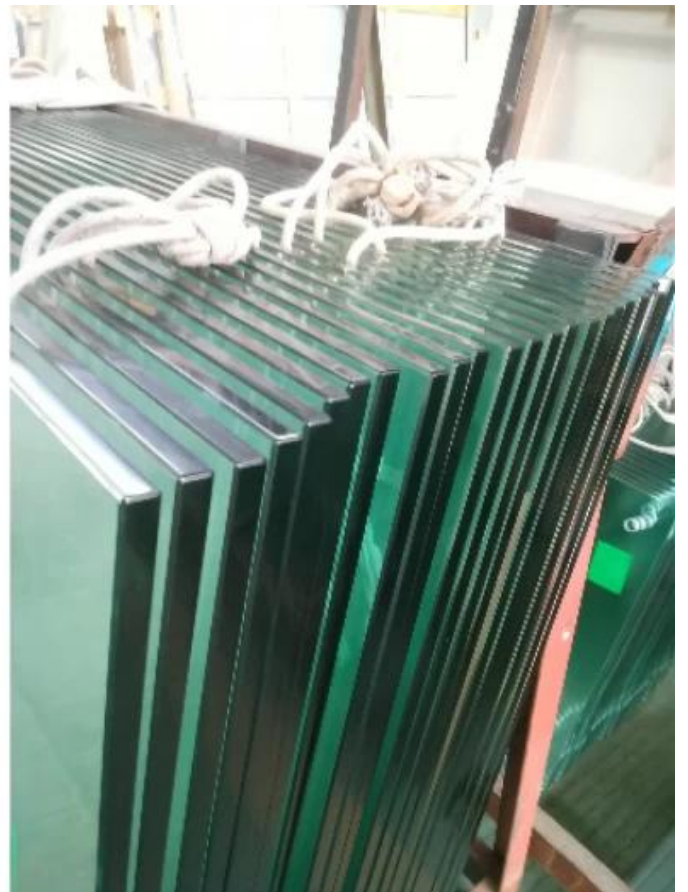

Balkon Outdoor Schwarzer Edelstahlbaluster Glasgeländer mit klarem gehärtetem Glas

Produktname	Balkon Outdoor Edelstahlbaluster Glasgeländer mit blauem gehärtetem Glas
Modell	LCH-101.
Material	Edelstahl 304/316.
Oberflächenbehandlung	Satin / Polnisch / Spiegel / Schwarz
Handlaufleitung	Rechteck: 40 * 40/50 * 50/40 * 60mm oder maßgeschneidert Runde: 38,1 / 42,4 / 50,8mm oder maßgeschneidert
Glasanschluss	Anzug für 8-12mm Glas oder maßgeschneidert
Höhe der Balustrade	850-1200mm oder maßgeschneidert
Service	OEM & ODM.
Anwendung	Balkon Handlauf- / Außengeländer / Innenräume / Innenraumtreppe etc etc
Lieferung	30-35days.
Technologie	Investitionsguss.
Projektlösung.	Akzeptabel, cad draeing, 3d zeichnung etc

Runden Entwurf Balustrade Beiträge:

Runde Handlauf Tube:

Glasscheibe:

Bitte wenden Sie sich an uns, um weitere Informationen zu kontaktieren:

Frank

E-Mail: sales02@launch-china.cn.

HP / WhatsApp: +8615906261741