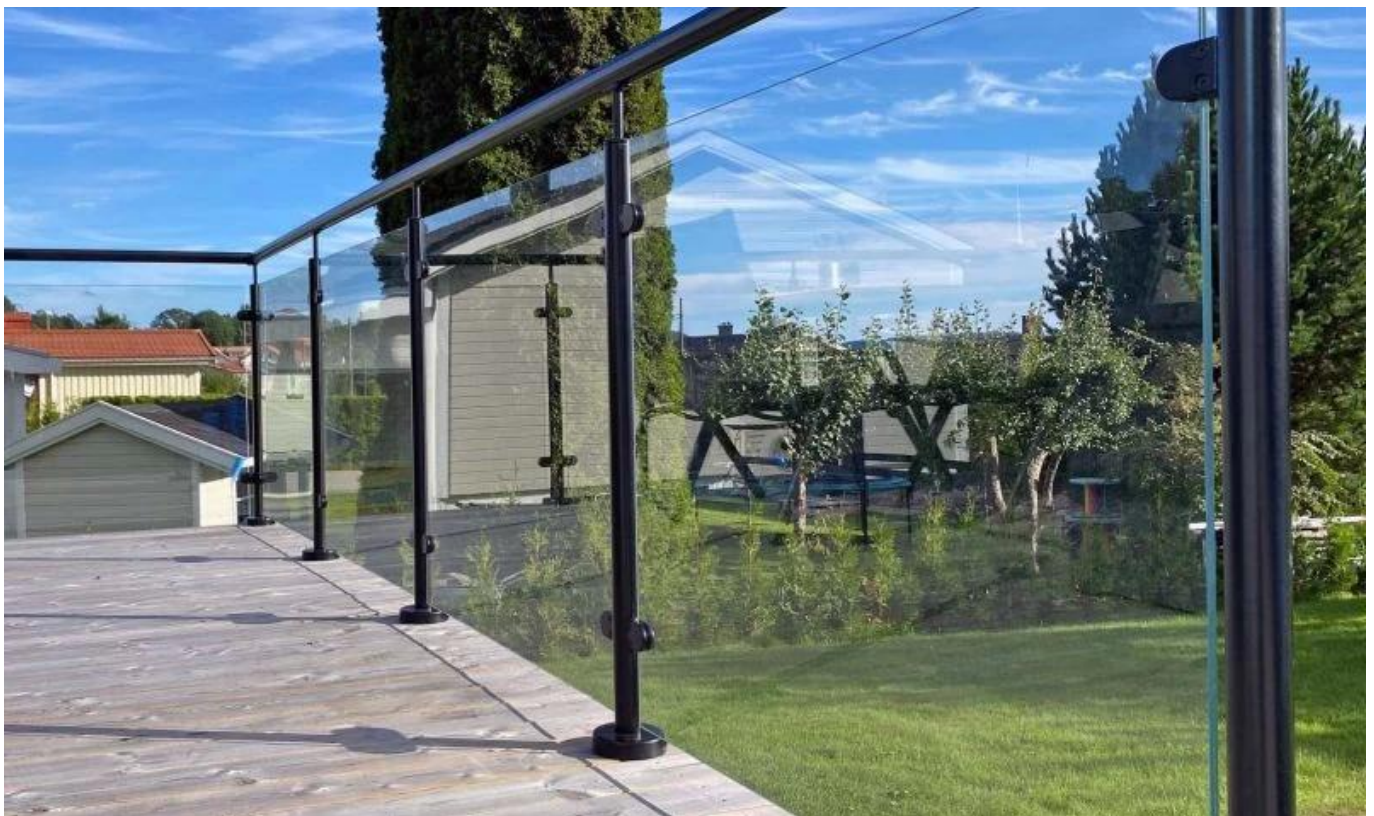

Balkon Outdoor Schwarzer Edelstahlbaluster Glasgeländer mit klarem gehärtetem Glas

Produktname	Balkon Outdoor Edelstahlbaluster Glasgeländer mit blauem gehärtetem Glas
Modell	LCH-101.
Material	Edelstahl 304/316.
Oberflächenbehandlung	Satin / Polnisch / Spiegel / Schwarz
Handlaufleitung	Rechteck: 40 * 40/50 * 50/40 * 60mm oder maßgeschneidert Runde: 38,1 / 42,4 / 50,8mm oder maßgeschneidert
Glasanschluss	Anzug für 8-12mm Glas oder maßgeschneidert
Höhe der Balustrade	850-1200mm oder maßgeschneidert
Service	OEM & ODM.
Anwendung	Balkon Handlauf- / Außengeländer / Innenräume / Innenraumtreppe etc etc
Lieferung	30-35days.
Technologie	Investitionsguss.
Projektlösung.	Akzeptabel, cad draeing, 3d zeichnung etc

Runden Entwurf Balustrade Beiträge:

Runde Handlauf Tube:

Glasscheibe:

Bitte wenden Sie sich an uns, um weitere Informationen zu kontaktieren:

Frank

E-Mail: sales02@launch-china.cn.

HP / WhatsApp: +8615906261741