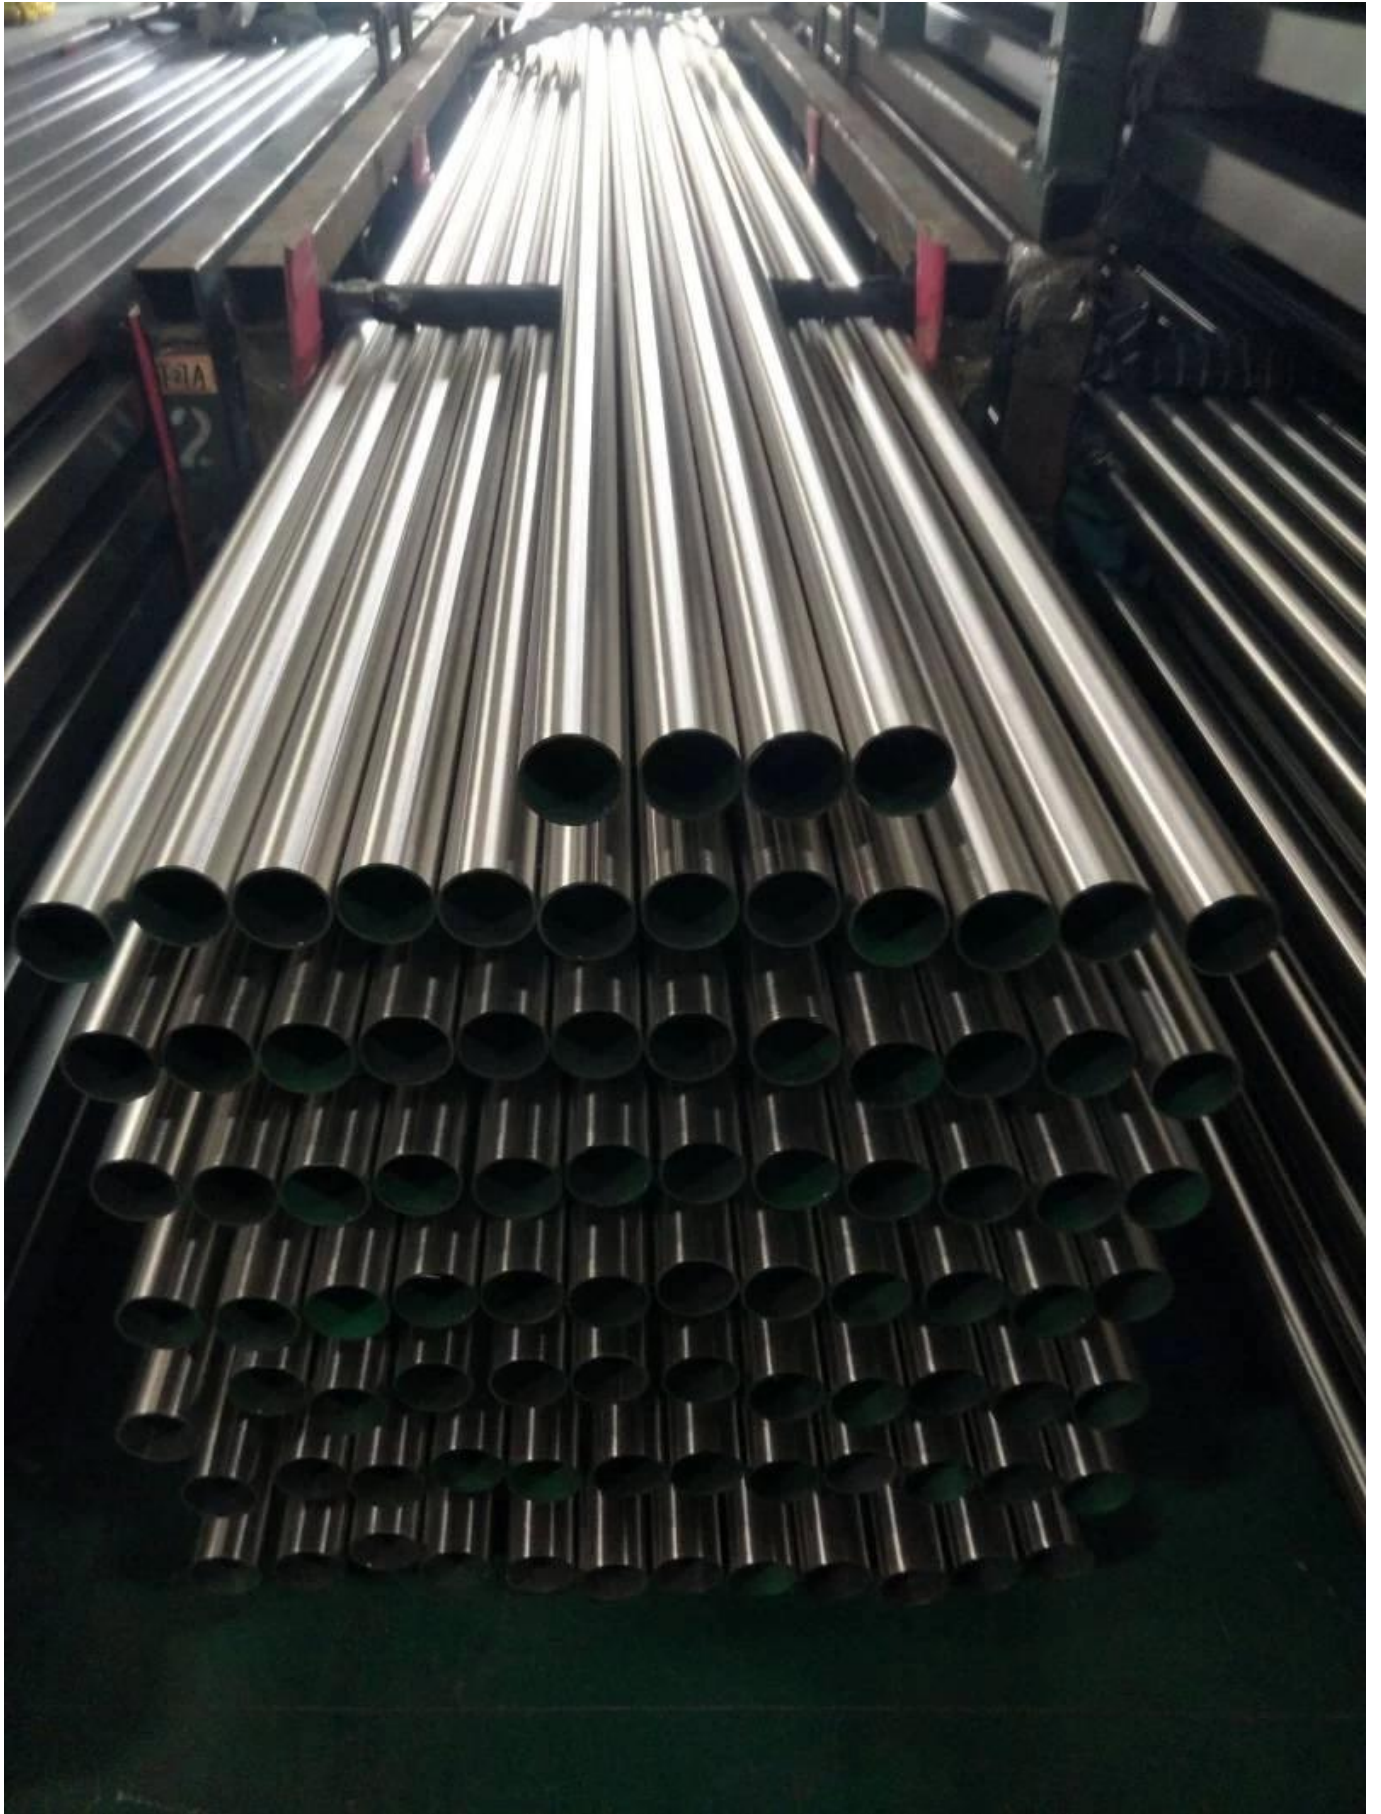

Balkon Outdoor Schwarzer Edelstahlbaluster Glasgeländer mit klarem gehärtetem Glas

Produktname	Balkon Outdoor Edelstahlbaluster Glasgeländer mit blauem gehärtetem Glas
Modell	LCH-101.
Material	Edelstahl 304/316.
Oberflächenbehandlung	Satin / Polnisch / Spiegel / Schwarz
Handlaufleitung	Rechteck: 40 * 40/50 * 50/40 * 60mm oder maßgeschneidert Runde: 38,1 / 42,4 / 50,8mm oder maßgeschneidert
Glasanschluss	Anzug für 8-12mm Glas oder maßgeschneidert
Höhe der Balustrade	850-1200mm oder maßgeschneidert
Service	OEM & ODM.
Anwendung	Balkon Handlauf- / Außengeländer / Innenräume / Innenraumtreppe etc etc
Lieferung	30-35days.
Technologie	Investitionsguss.
Projektlösung.	Akzeptabel, cad draeing, 3d zeichnung etc

Runden Entwurf Balustrade Beiträge:

Runde Handlauf Tube:

Glasscheibe:

Bitte wenden Sie sich an uns, um weitere Informationen zu kontaktieren:

Frank

E-Mail: sales02@launch-china.cn.

HP / WhatsApp: +8615906261741