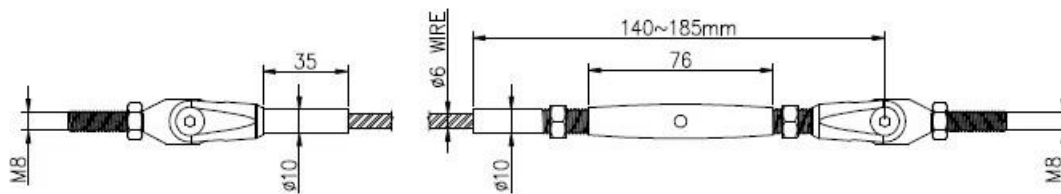

## Beschreibung

-Modell Nr. Kabel passend T804

-Material: Edelstahl 304/316

-Finish: Spiegel/satin

--Für 4-6mm Drahtseil

--Für Holz und Edelstahl Pfosten

--Gewicht: 215g/paar

--Anwendung: Kabel Balkongeländer, Deck Kabel Geländer, Garten Edelstahlzaun Kabel, Hinterhof Edelstahl Kabel Geländer, Treppe Fall Kabel Draht Seil Geländer, moderne Haus Drahtseil Reling design

## Produkt-details

Kabel-Spanner für Holzpfosten (satinert)

Kabel-Spanner für Edelstahl Pfosten (Hochglanz)

Kabel-Spanner T803 Größe