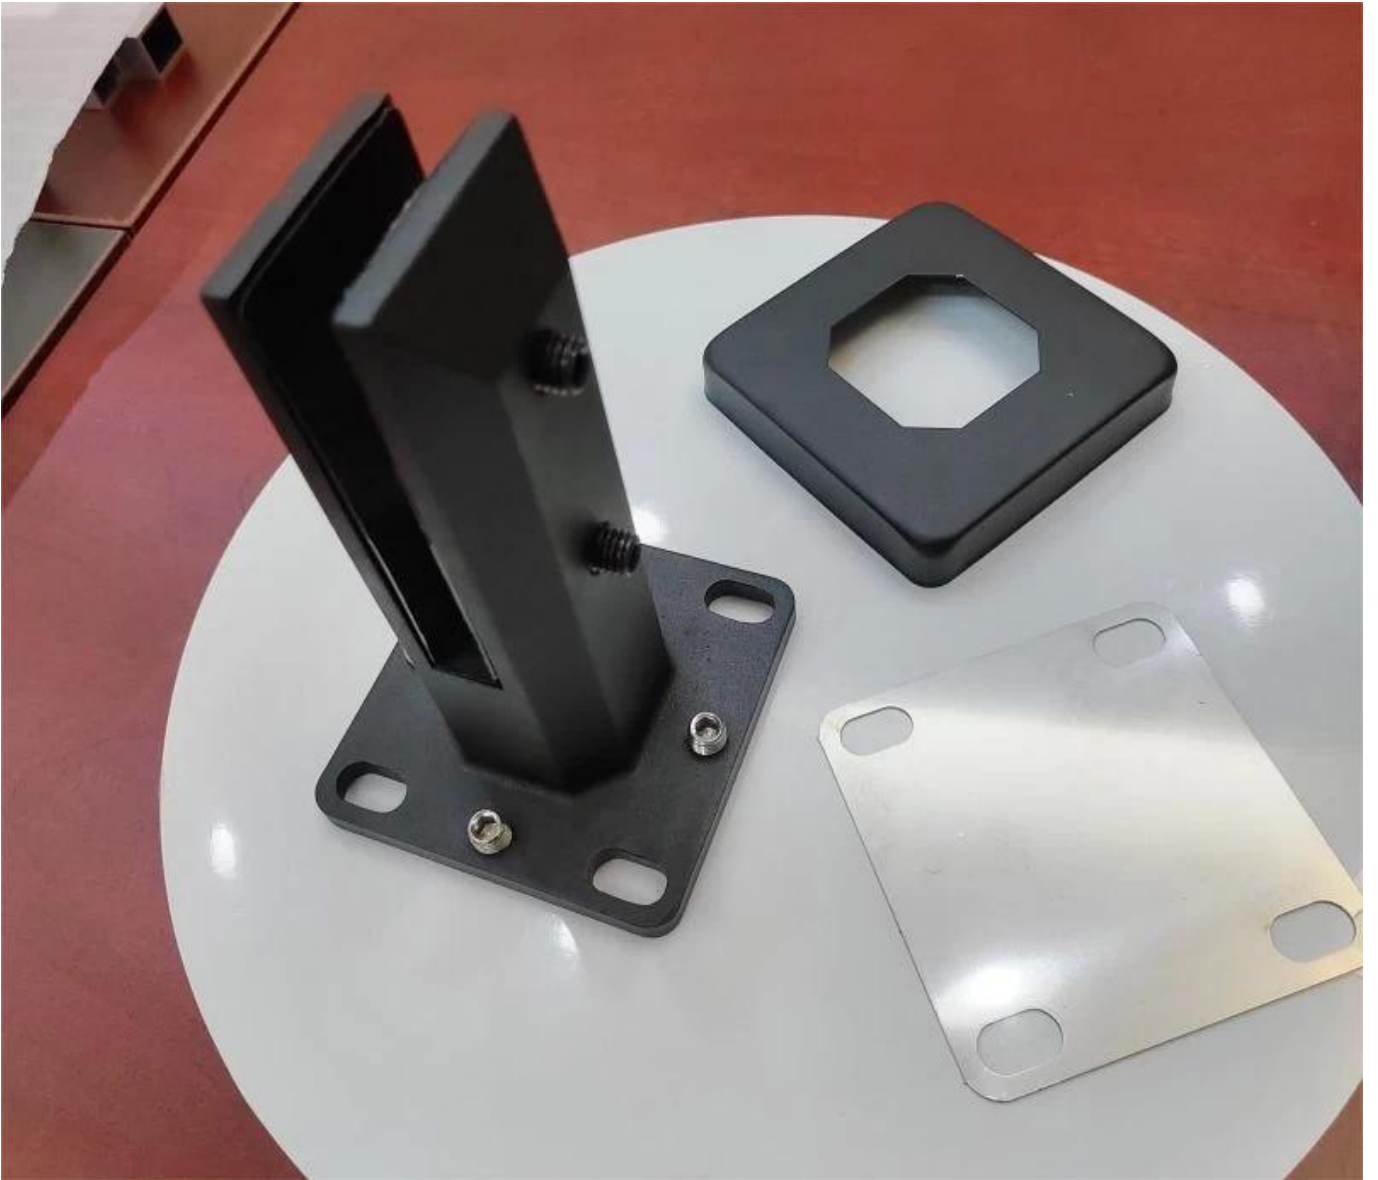

**Duplex 2205 Edelstahl verstellbar Glaszapfen zum rahmenlos Baden Schwimmbad
Fechten**

Produkt Show

Satin Oberfläche

Matt schwarze Oberfläche

Technisch Zeichnung

Matt schwarze Glas Klemmen

Bewerbungsfoto

Andere verwandte Glaszapfen