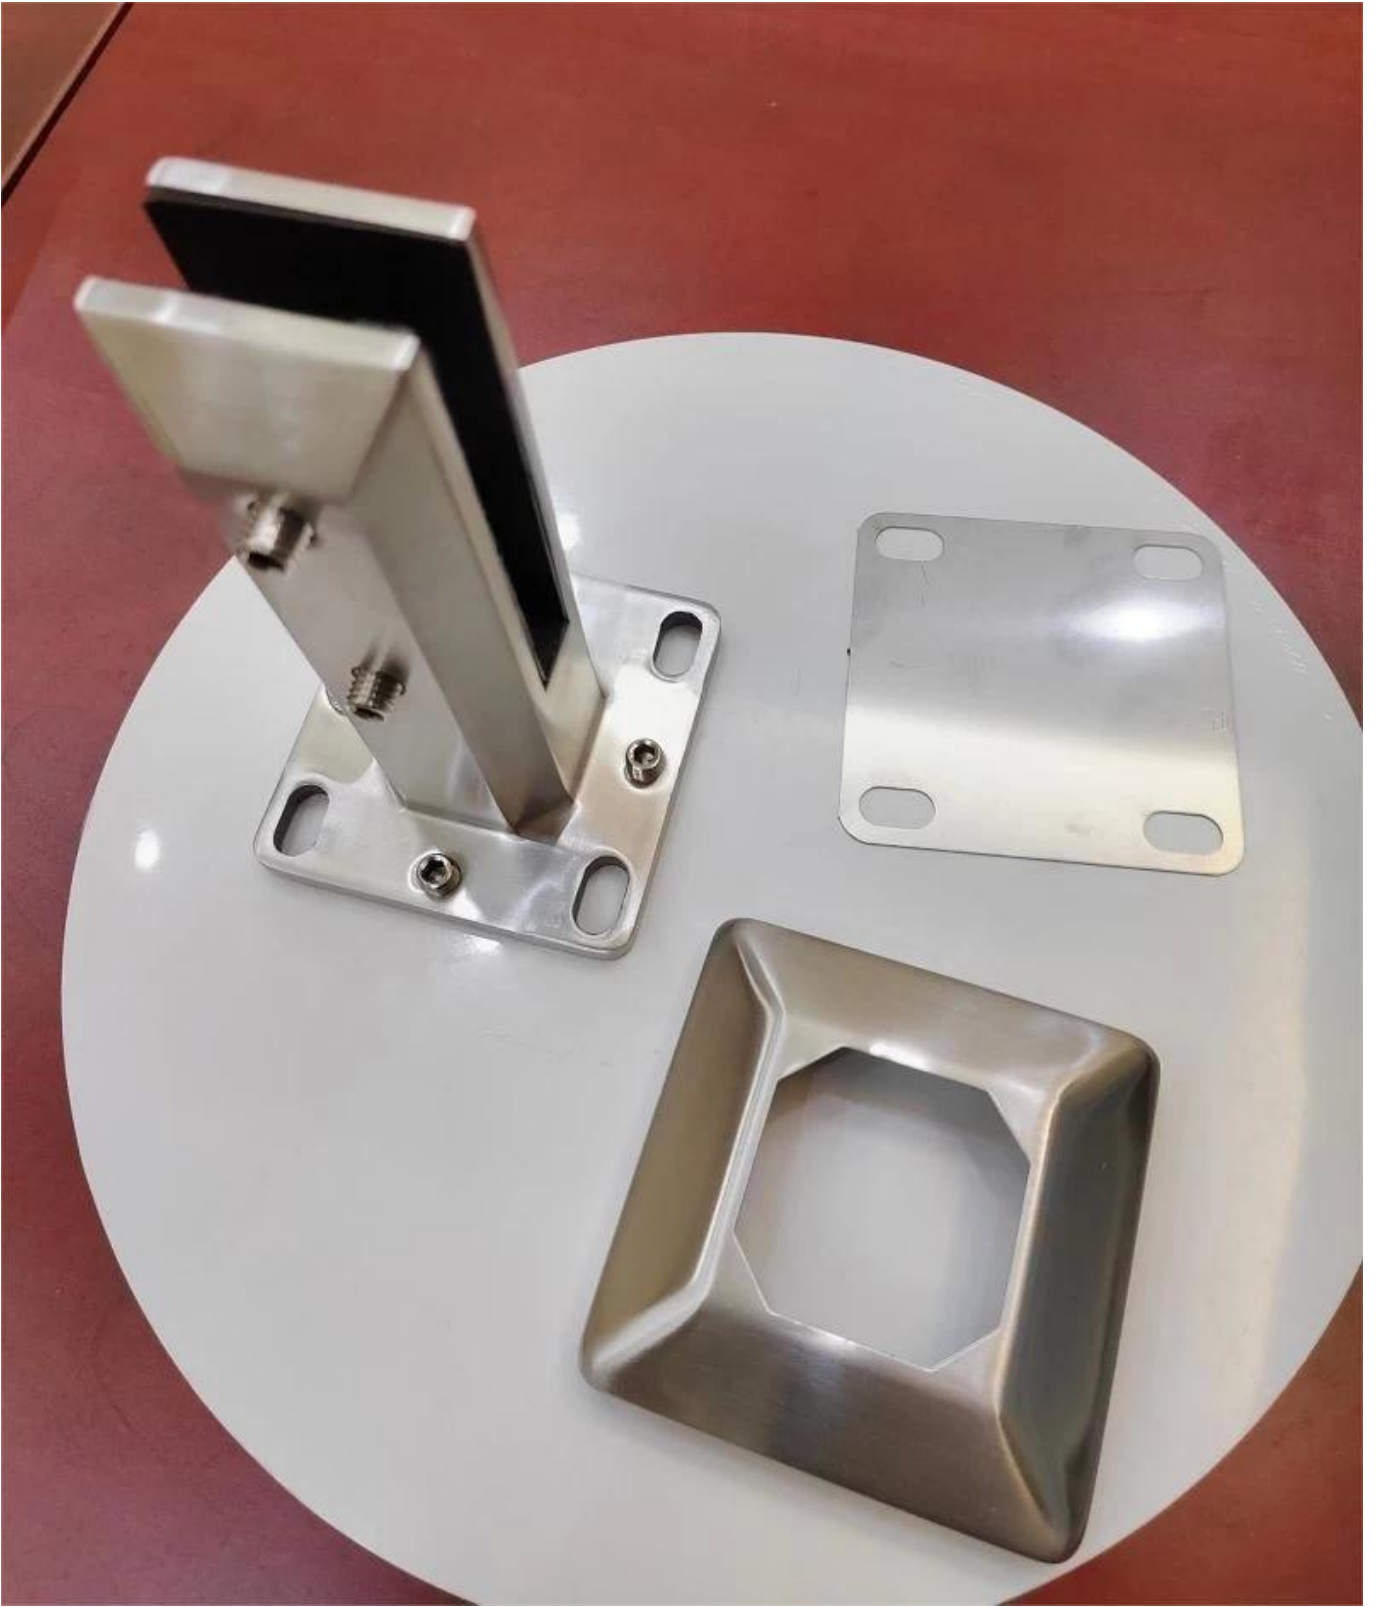

**Duplex 2205 Edelstahl verstellbar Glaszapfen zum rahmenlos Baden Schwimmbad
Fechten**

Produkt Show

Satin Oberfläche

Matt schwarze Oberfläche

Technisch Zeichnung

Matt schwarze Glas Klemmen

Bewerbungsfoto

Andere verwandte Glaszapfen