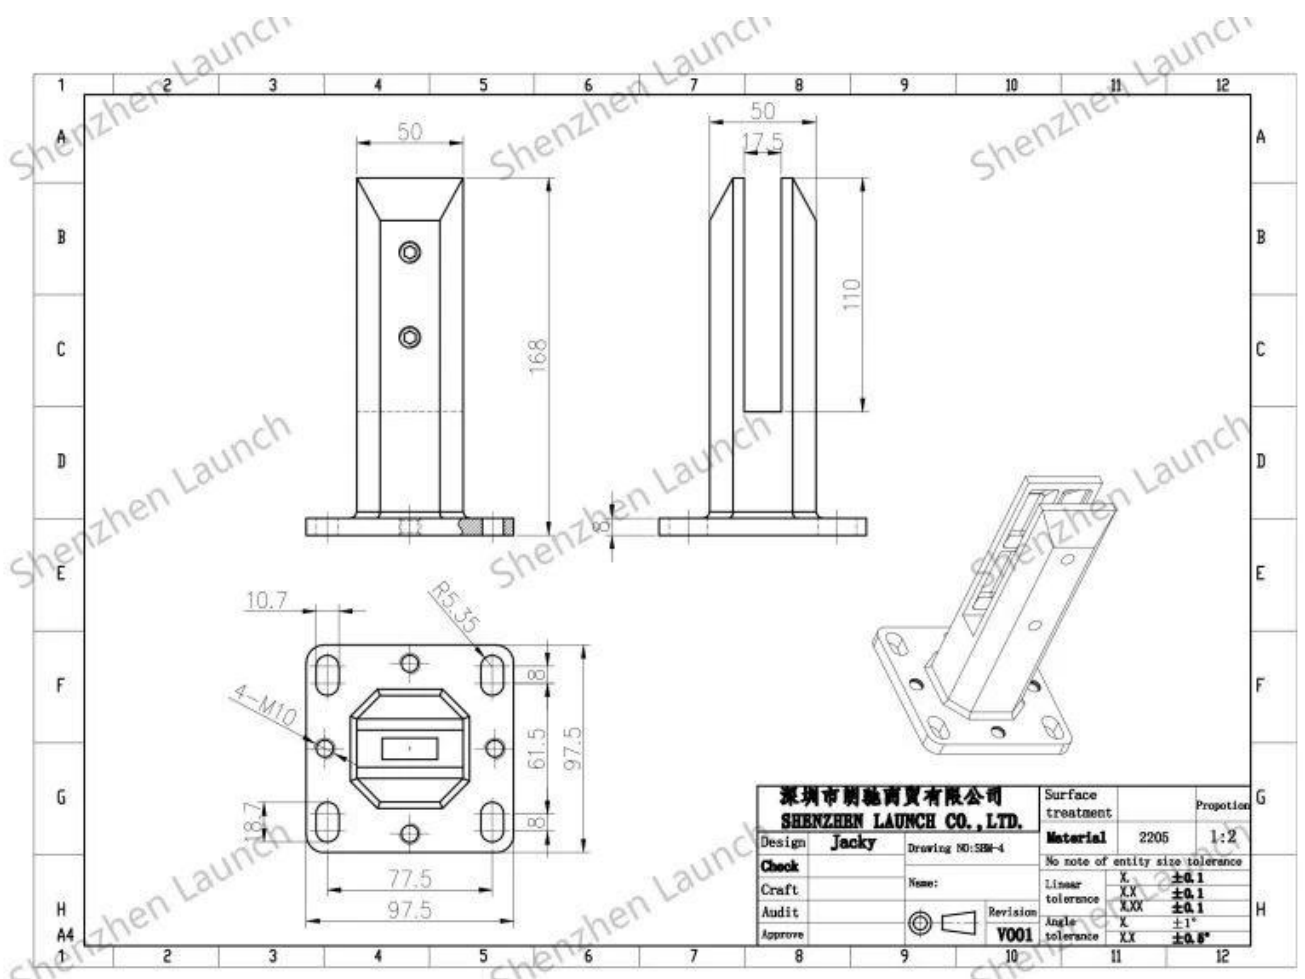

**Duplex 2205 Edelstahl verstellbar Glaszapfen zum rahmenlos Baden Schwimmbad
Fechten**

Produkt Show

Satin Oberfläche

Matt schwarze Oberfläche

Technisch Zeichnung

Matt schwarze Glas Klemmen

Bewerbungsfoto

Andere verwandte Glaszapfen