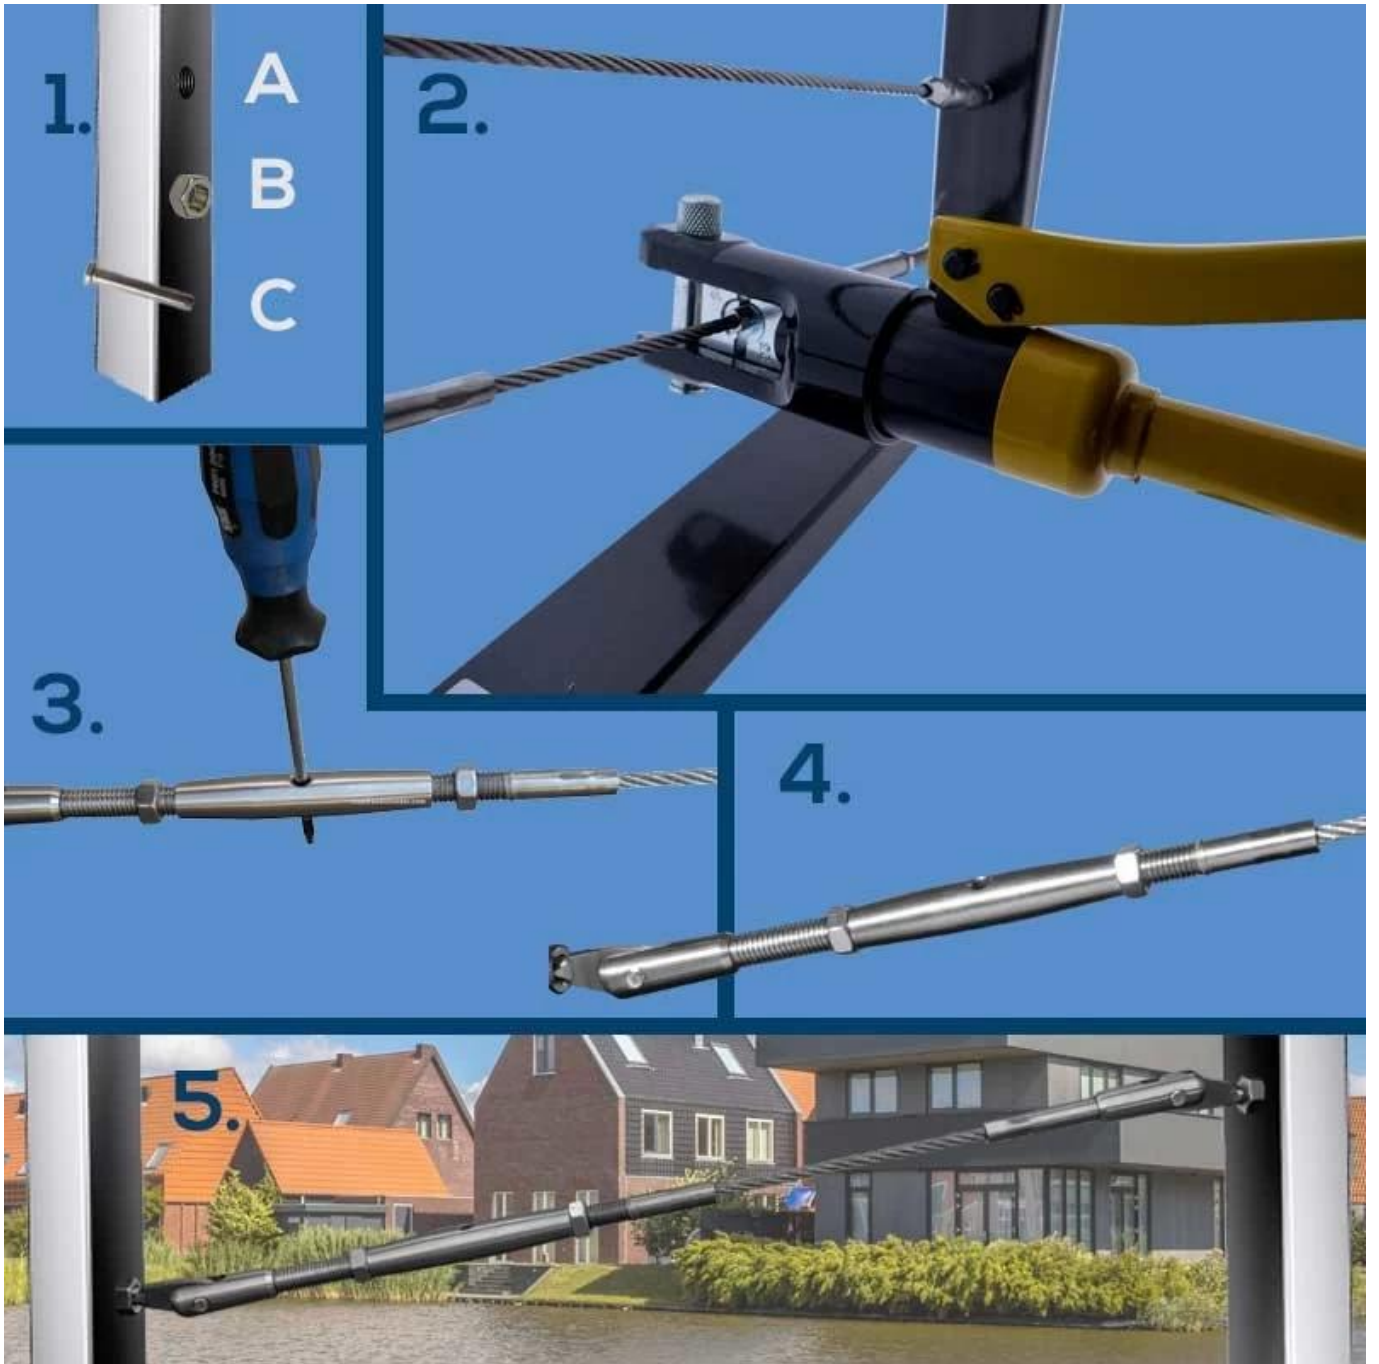

## **Günstiger Preis Edelstahl-Drahtseil-Stauchkabel- Geländerbeschläge Einstellbarer Kabel-Gewindespanner**

Produktname	Kabel Kabel Seil Ende Beschläge, Kabel Spanner
Material	rostfrei Stahl 316
Oberflächenbehandlung	Fleck gebürstet, Spiegel poliert
Für Kabel Durchmesser	3 mm, 4mm, 5mm, 6mm
Anwendung	Kabel Seil Balustrade, Kabel Geländer Post System
Verkauft wie a Paar	der eine ist kurz, der andere lang, zwei kommen als Paar zusammen

#### Paket für Edelstahl-Kabelgeländer:

1. Glasgeländer: Holzkisten
2. Baluster: Perlbaumwollinnenteil, 1pcs/box, 4-6boxes/carton
3. Oandere: Perlbaumwolle/bubble Tasche innerer, äußerer Karton

Kabel- und Endbeschlagsfotos:

Adjustable 180 degrees

**Adjustable Angel:180°**

Verwenden Sie für die Installation eine hydraulische Crimpzange:

1. Edelstahl-Kabelgeländersystem ist einfach zu installieren, nur schrauben, kein Schweißen.
2. Detaillierte Installationszeichnung und Anleitung des Glasgeländers werden zur Verfügung gestellt