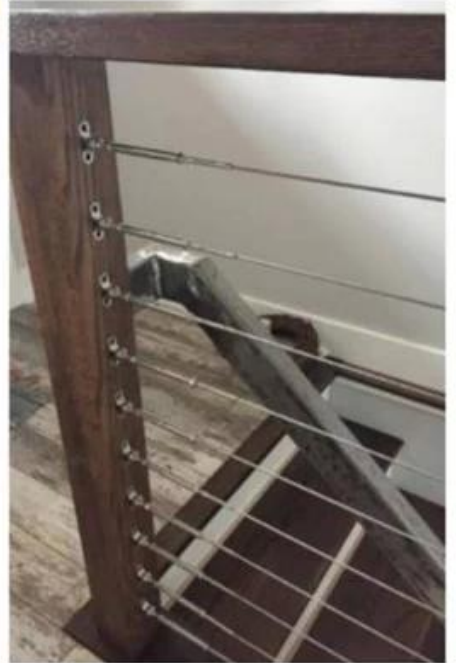

## **Günstiger Preis Edelstahl-Drahtseil-Stauchkabel- Geländerbeschläge Einstellbarer Kabel-Gewindespanner**

Produktname	Kabel Kabel Seil Ende Beschläge, Kabel Spanner
Material	rostfrei Stahl 316
Oberflächenbehandlung	Fleck gebürstet, Spiegel poliert
Für Kabel Durchmesser	3 mm, 4mm, 5mm, 6mm
Anwendung	Kabel Seil Balustrade, Kabel Geländer Post System
Verkauft wie a Paar	der eine ist kurz, der andere lang, zwei kommen als Paar zusammen

#### Paket für Edelstahl-Kabelgeländer:

1. Glasgeländer: Holzkisten
2. Baluster: Perlbaumwollinnenteil, 1pcs/box, 4-6boxes/carton
3. Oandere: Perlbaumwolle/bubble Tasche innerer, äußerer Karton

Kabel- und Endbeschlagsfotos:

Adjustable 180 degrees

**Adjustable Angel:180°**

Verwenden Sie für die Installation eine hydraulische Crimpzange:

1. Edelstahl-Kabelgeländersystem ist einfach zu installieren, nur schrauben, kein Schweißen.
2. Detaillierte Installationszeichnung und Anleitung des Glasgeländers werden zur Verfügung gestellt

Kabel Geländer Projekt Foto:

Sonstiges Kabel- und Endbeschlagsfotos:

T801- 3mm/4mm cable

T802- 5mm/6mm cable

T803-3mm/4mm/5mm cable

T804- 4mm/5mm/6mm cable

T805- 3mm cable

T806- 4mm cable