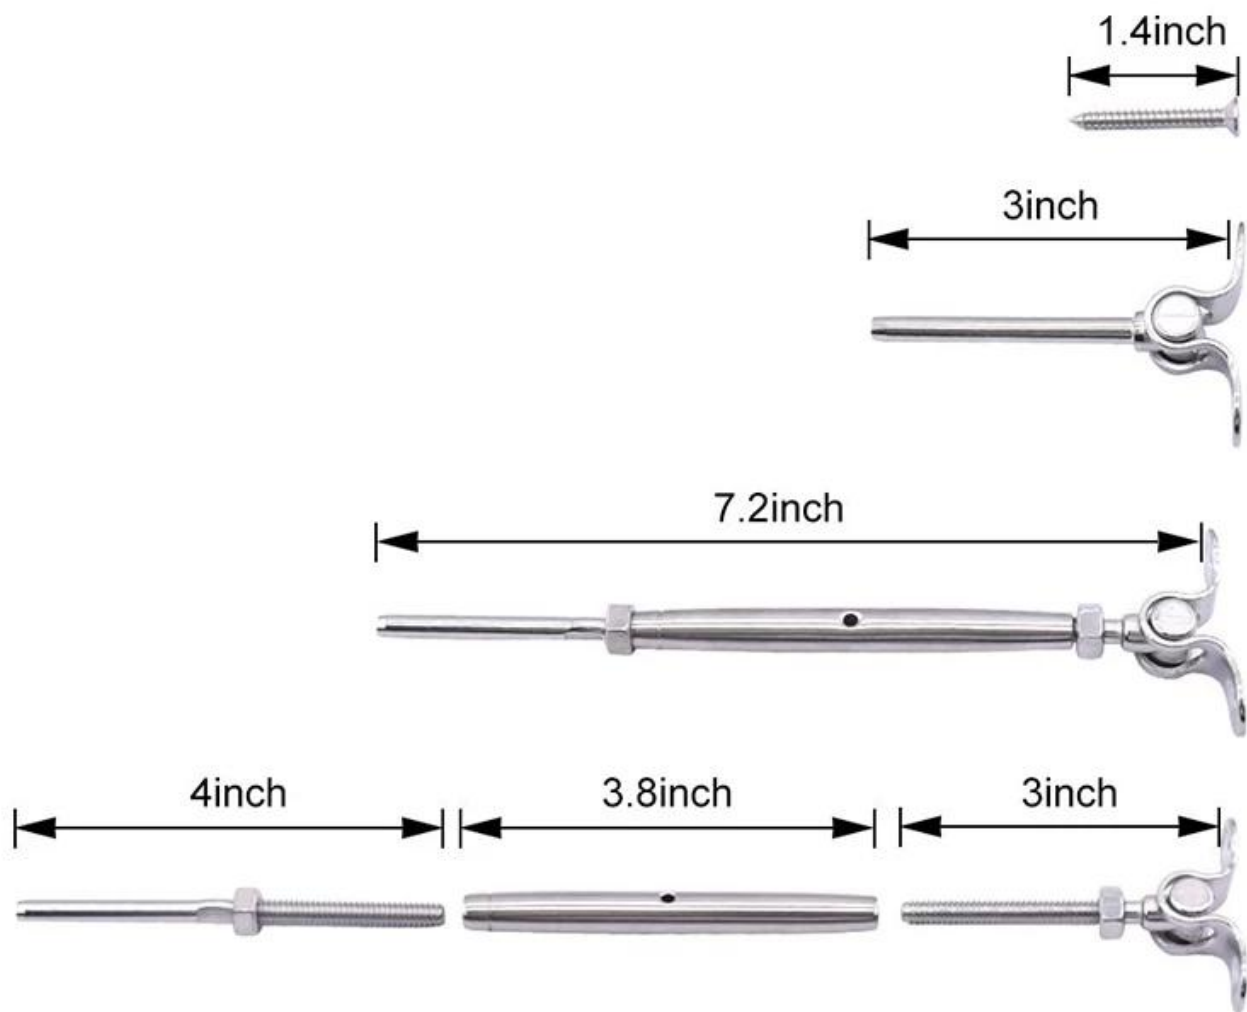

## **Günstiger Preis Edelstahl-Drahtseil-Stauchkabel- Geländerbeschläge Einstellbarer Kabel-Gewindespanner**

Produktname	Kabel Kabel Seil Ende Beschläge, Kabel Spanner
Material	rostfrei Stahl 316
Oberflächenbehandlung	Fleck gebürstet, Spiegel poliert
Für Kabel Durchmesser	3 mm, 4mm, 5mm, 6mm
Anwendung	Kabel Seil Balustrade, Kabel Geländer Post System
Verkauft wie a Paar	der eine ist kurz, der andere lang, zwei kommen als Paar zusammen

#### Paket für Edelstahl-Kabelgeländer:

1. Glasgeländer: Holzkisten
2. Baluster: Perlbaumwollinnenteil, 1pcs/box, 4-6boxes/carton
3. Oandere: Perlbaumwolle/bubble Tasche innerer, äußerer Karton

Kabel- und Endbeschlagsfotos:

Adjustable 180 degrees

**Adjustable Angel:180°**

Verwenden Sie für die Installation eine hydraulische Crimpzange:

1. Edelstahl-Kabelgeländersystem ist einfach zu installieren, nur schrauben, kein Schweißen.
2. Detaillierte Installationszeichnung und Anleitung des Glasgeländers werden zur Verfügung gestellt