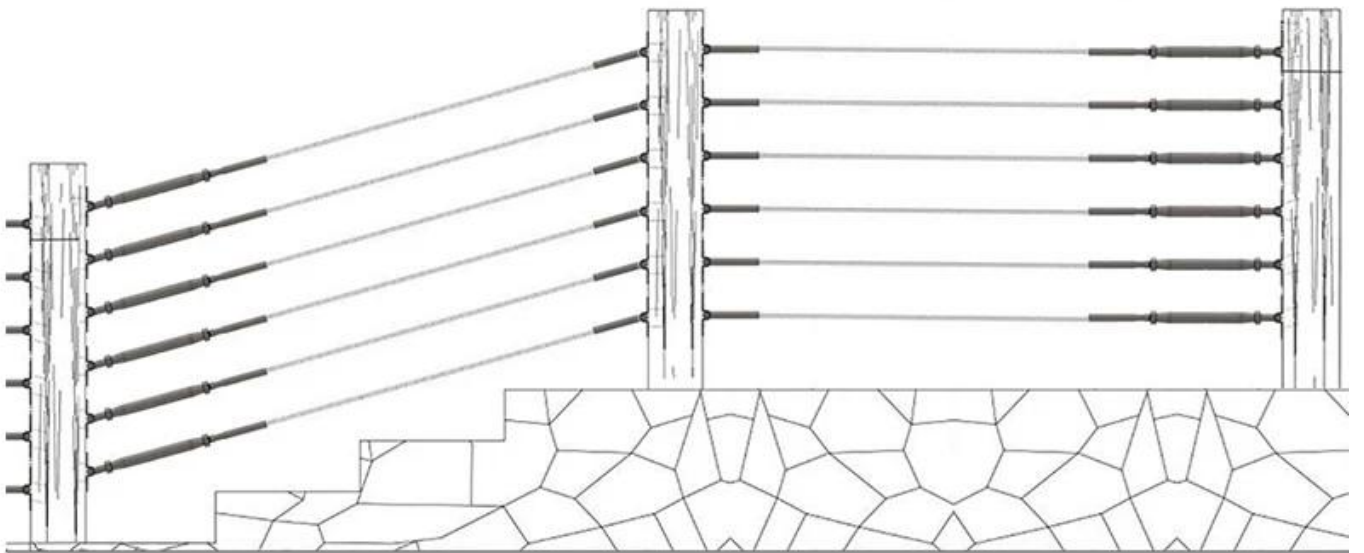

## **Günstiger Preis Edelstahl-Drahtseil-Stauchkabel- Geländerbeschläge Einstellbarer Kabel-Gewindespanner**

Produktname	Kabel Kabel Seil Ende Beschläge, Kabel Spanner
Material	rostfrei Stahl 316
Oberflächenbehandlung	Fleck gebürstet, Spiegel poliert
Für Kabel Durchmesser	3 mm, 4mm, 5mm, 6mm
Anwendung	Kabel Seil Balustrade, Kabel Geländer Post System
Verkauft wie a Paar	der eine ist kurz, der andere lang, zwei kommen als Paar zusammen

#### Vorteile:

1. Highquality mit angemessenem Preis
2. Installation von oben/seitlich
3. Verwendet für die Treppe oder den Balkon usw
4. Einfaches, sauberes und zeitgemäßes Design
5. Umweltfreundliches Massivholz
6. Edelstahlgeländer im Innen- und Außenbereich
7. Customized design verfügbar
8. Bereitstellung der detaillierten Installationszeichnung
9. Mustermaterial erhältlich

#### Paket für Edelstahl-Kabelgeländer:

1. Glasgeländer: Holzkisten
2. Baluster: Perlbaumwollinnenteil, 1pcs/box, 4-6boxes/carton
3. Oandere: Perlbaumwolle/bubble Tasche innerer, äußerer Karton

Kabel- und Endbeschlagsfotos:

Adjustable 180 degrees

**Adjustable Angel:180°**

Verwenden Sie für die Installation eine hydraulische Crimpzange:

1. Edelstahl-Kabelgeländersystem ist einfach zu installieren, nur schrauben, kein Schweißen.
2. Detaillierte Installationszeichnung und Anleitung des Glasgeländers werden zur Verfügung gestellt