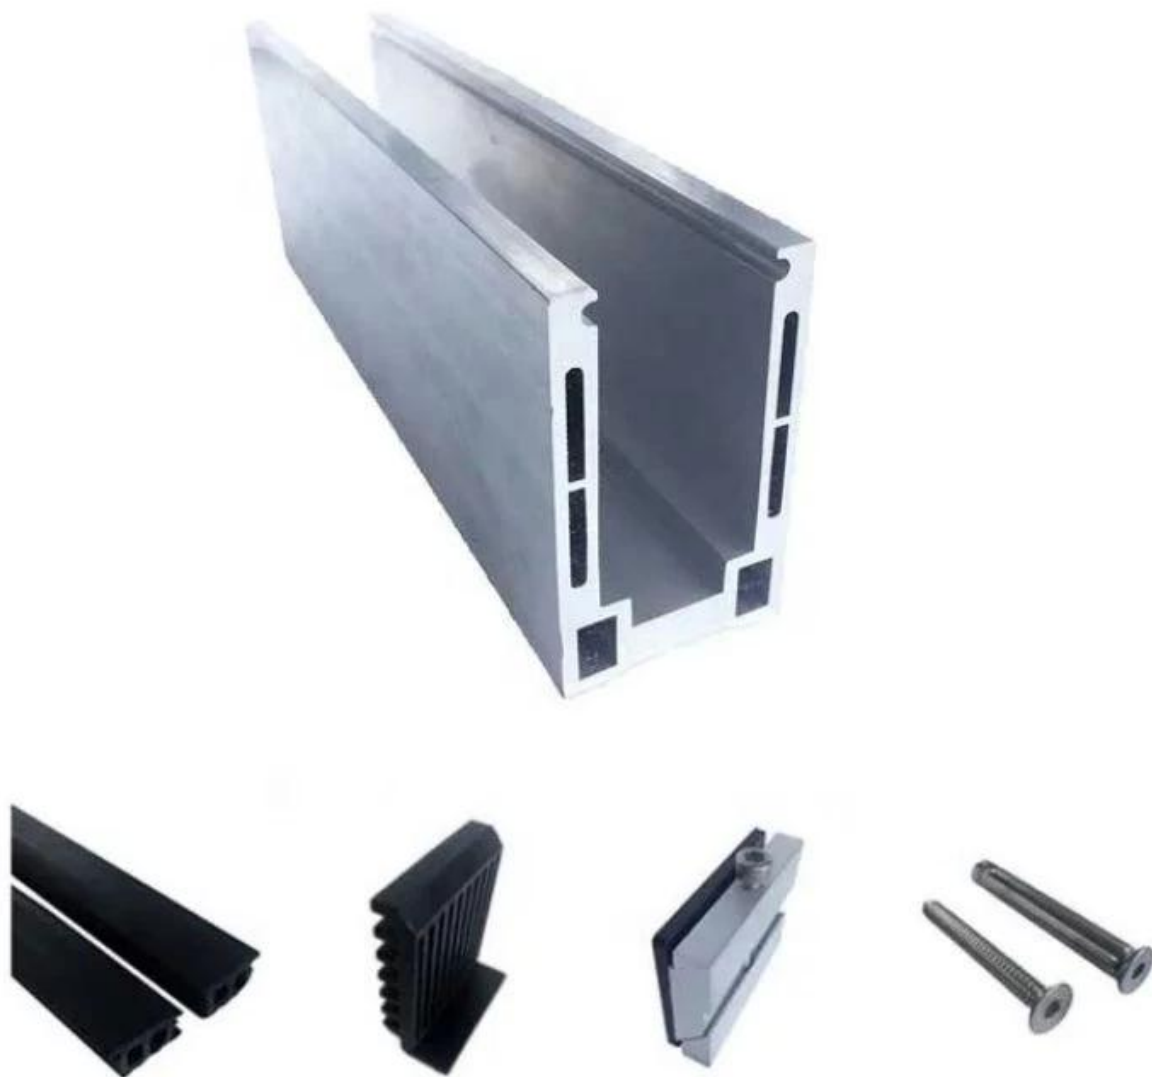

China-Manufaktur-Deck-Balkon-Treppe-Aluminium-U-Kanal Rahmenlose Glasgeländer

Rahmenlose Balustradenschiene Aluminium-U-Kanal-Glasgeländer-Hardware

1m aluminum channel contains the following accessories

Waterproof tape
2 meters

Aluminum and plastic fittings
3 sets

Expansion bolts
3 pieces

Aluminiumglas Geländerspezifikationen:

GELÄNDERTEIL - UNTERGESCHOSS	MATERIAL	ABMESSUNG (MM)	OBERFLÄCHE FERTIG	GEEIGNETE GLASSTÄRKE (MM)
U-Kanal / U-Profil	Aluminium Alloy	102*62	Eloxieren / Sprühfarbe	12-13.52
		102*67		81,528
		102*70,5		101,5210
Innensystem & Schraube	3 oder 4 Meter pro Länge			
Verkleidung	SUS 304 / SUS 316	102	Gebürstet / Spiegel	/
Gummi	Kunststoff	Verschiedene	Schwarz	Alle

Aluminium Basis U Profil für Glas Geländer Balustrade in Schwarz Farbe:

Verfügbar Modelle:

LCH-

A01/A02: ohne/mit Verkleidung zur Verwendung mit 20mm bis 21,52mm Glas

LCH-A01

20 mm to 21.52 mm tempered glass

1 m aluminium groove contains the following accessories (excluding glass)

LCH-A02

20 mm to 21.52 mm tempered glass

1 m aluminium groove contains the following accessories (excluding glass)

LCH-

B01/B02: ohne/mit Verkleidung zur Verwendung mit 16mm bis 17,52mm Glas