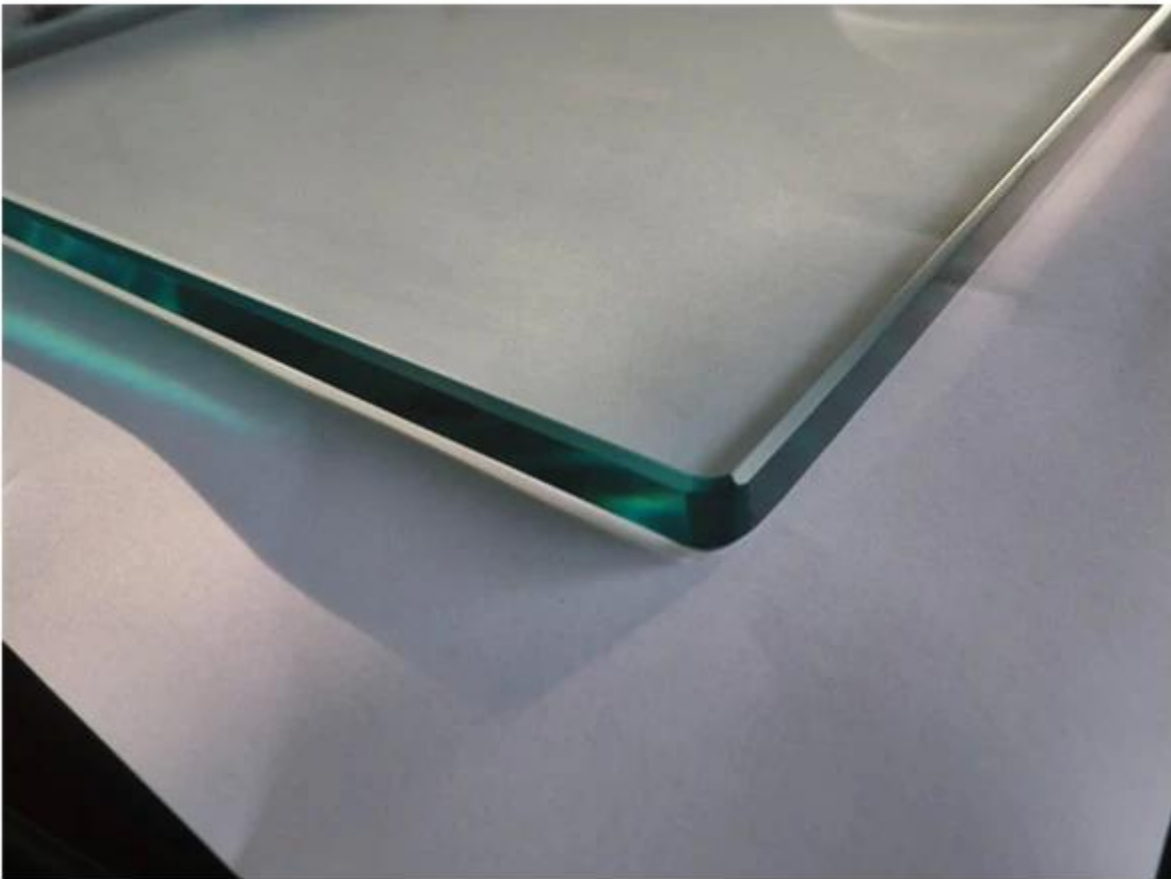

Edelstahl flexible Glas nach oben Schienenhalterung ist weit verbreitet in rostfreiem Stee
Glasgeländer mit Glasabstandshalter verwendet. Es kann sowohl Glas und Oberschiene, die
die Glasscheibe mehr fest und stark beheben können angeschlossen werden.

[Edelstahl 12mm Glas runden Handlauf Halterung für Treppen, Edelstahl Glas
runde Geländerpfosten Halter für Balkon](#)

P707

Spiegelglanz

Gebürstet

Projekt pic

Details:

[12mm Glas für Pool Zaun, ESG Glasplatte für Glasgeländer](http://launch-china.en.alibaba.com)