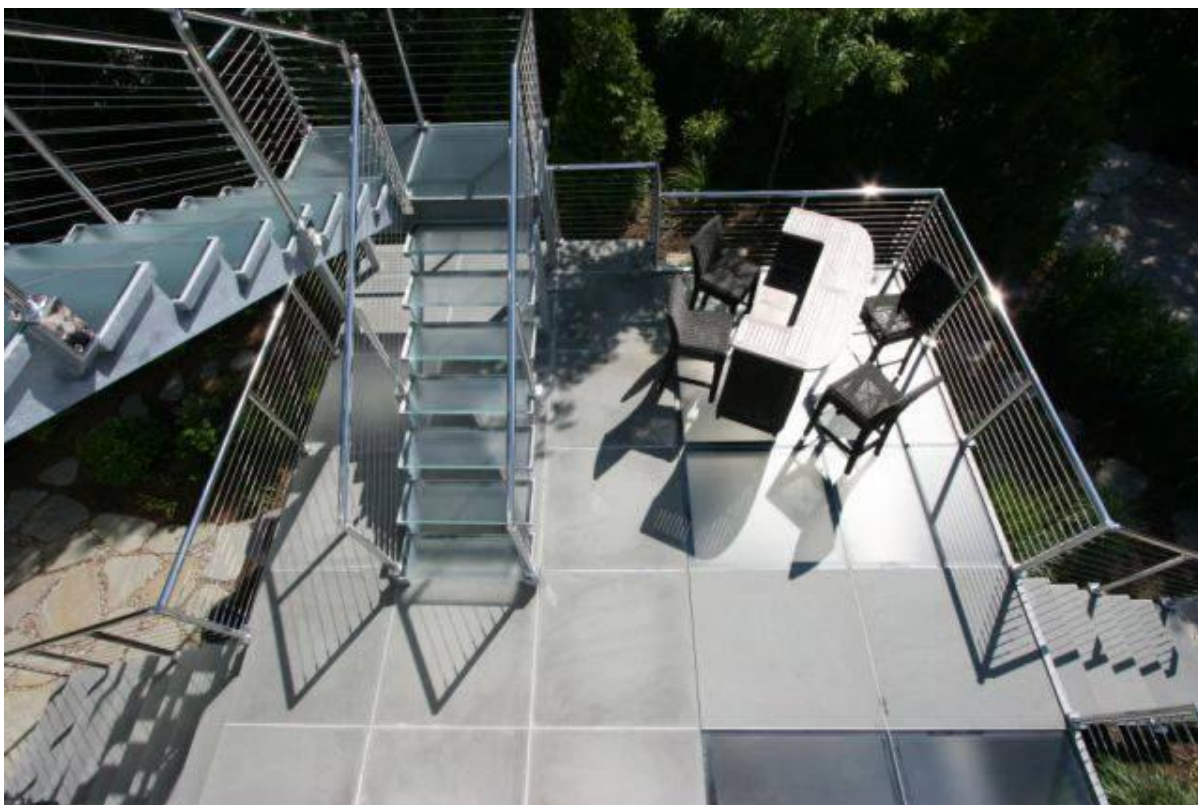

China Handläufe für Aussentreppe. Wir bieten Gesamtlösungen und produzieren Hardware für Aussentreppe.

Verschiedene Arten zur Verfügung:

[China Sicherheit Edelstahlseil Geländersystem für Aussentreppe, Stahlkabelverschraubungen, Edelstahl Drahtseil Handlauf](#)

[China Edelstahl-Handläufe für Aussentreppe, Hartglas für Geländer-Designs, Edelstahl Glasgeländer](#)

Gebogene Glasgeländersystem für Treppenhaus, Edelstahl Glas
Balkongeländer, Außengeländersystem

Edelstahl 316 Glasabstandshalter, Wandabstandsstift, mit
Innengewinde Abstandsstift zum Halten Glas