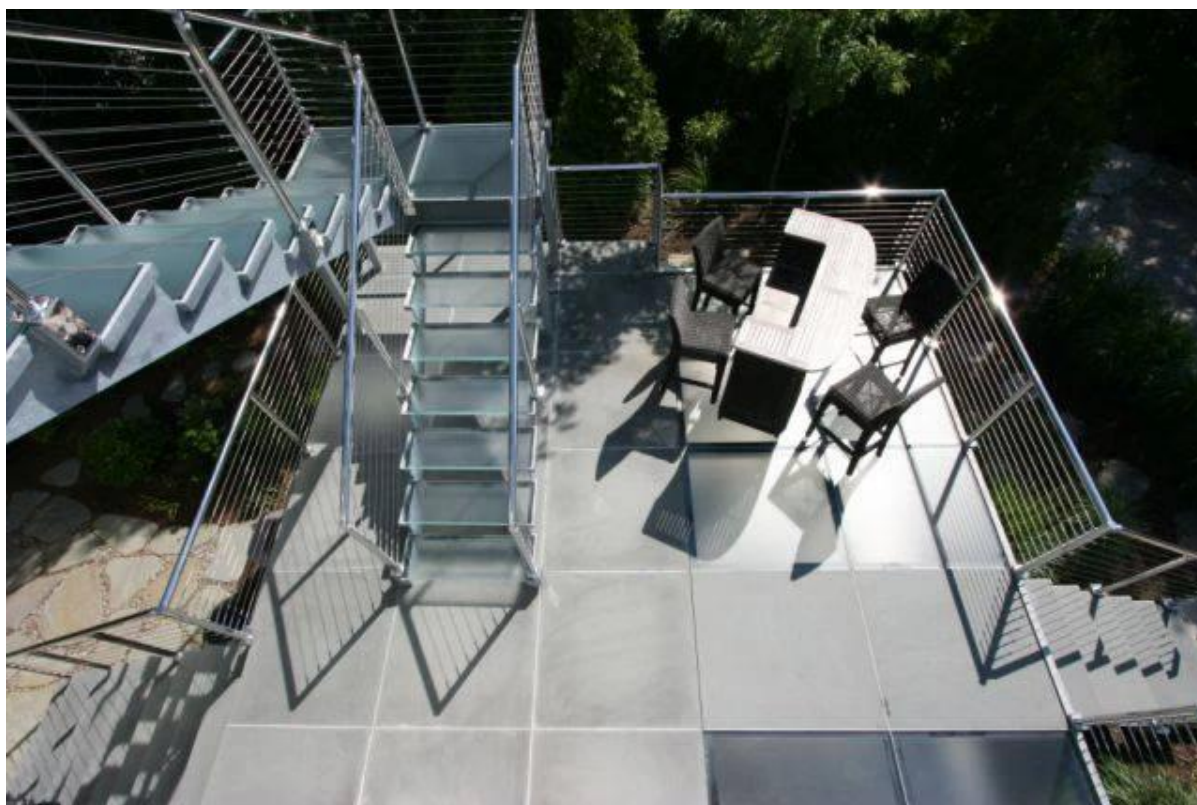

China Sicherheit Edelstahlseil Geländersystem für Aussentreppe

Edelstahl-Kabel Geländer wird auch als Draht Geländer. Es ist warm begrüßt, weil es einfach ist, sieht schön aus, aber.

Anwendungsbereiche: Innentreppe Geländer, Außentreppe Geländer, Outdoor Balkon oder Terrasse Geländer oder andere Orte, die Sie

[3mm, 4mm, 5mm, 6mm, 7mm, 8mm Edelstahlseil Geländer Design, Seilgeländer Design](#)

[Edelstahl-Drahtseil Geländersystem für den Außenbereich Balkon und Treppenhaus](#)

Edelstahlfeder Drahtspanner, für Seilgeländer, Treppengeländer für

Edelstahl Geländer Draht Geländersystem, Hochspannungskabel aus Stahldraht, Drahtkabelende Armaturen

Edelstahl-Kabelgeländersystem, Innengewindeseilspannung, Seilgeländer für Balkon und Treppe

3mm, 4mm, 5mm, 6mm, 7mm, 8mm Edelstahlseil Geländer Design, Seilgeländer Design