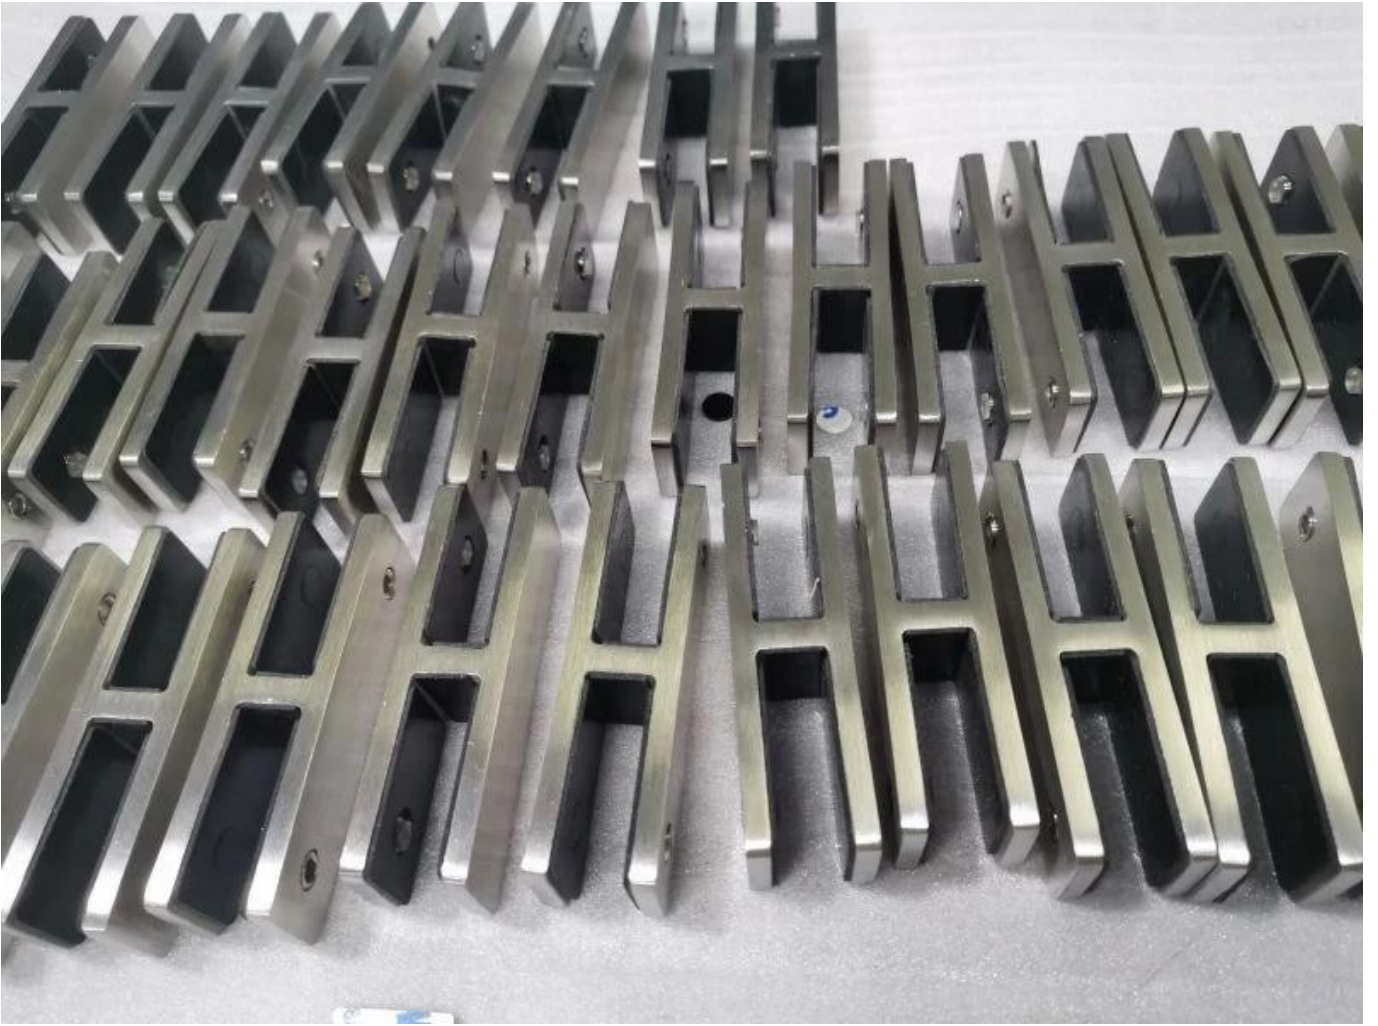

Anwendungsfoto.