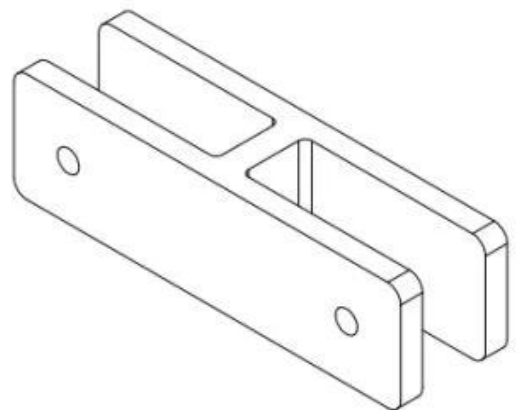

## Produktspezifikationen.

Produkt	<b>Chrom Doppelseite Fix BALCONY RAILING 316 Edelstahl 180 Grad Glasklemme</b>
Material	Edelstahl 304 (I) / 316 (I)
Technologie	Casting, Loching, Schweißen
Entwürfe	D-Typ, Quadrattyp, Zwei-Wege, Ecke usw.
Größe	50x40x25mm, 45x45x27mm, 100x40x23mm, oder maßgeschneidert
Glasdicke.	6,0 - 20.0mm oder maßgeschneidert
Rohrdurchmesser	38.1mm, 42,4 mm, 50,8 mm oder maßgeschneidert
Oberflächenfinish	Satin, poliert, spiegel, verchromt, PVD usw.
Installation	Schrauben, Schweißen
Anwendung	Balustrade, Geländer, Handlauf, Treppe, Balkon
Verpackung	Kunststoff- / Blasenbeutel + Papierboxen + Kartons + Paletten oder maßgeschneidert
Zahlung	T / T (30% Anzahlung), L / C, PayPal, Alibaba Trade Assurance usw.

## Produkt Show

Kleine M8-Schrauben mit Kunststoffende für die Glasklemme

### Technische Zeichnung

Glass TO GLASS HOLDER 180°