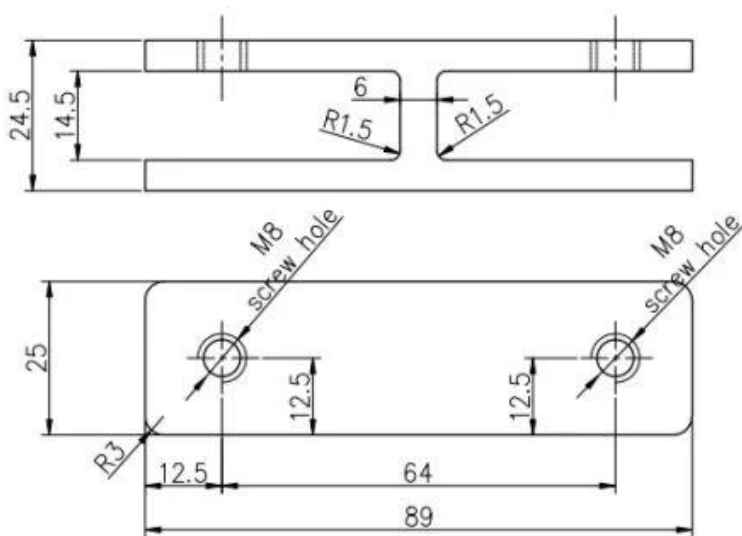

## Produktspezifikationen.

Produkt	<b>Chrom Doppelseite Fix BALCONY RAILING 316 Edelstahl 180 Grad Glasklemme</b>
Material	Edelstahl 304 (I) / 316 (I)
Technologie	Casting, Loching, Schweißen
Entwürfe	D-Typ, Quadrattyp, Zwei-Wege, Ecke usw.
Größe	50x40x25mm, 45x45x27mm, 100x40x23mm, oder maßgeschneidert
Glasdicke.	6,0 - 20.0mm oder maßgeschneidert
Rohrdurchmesser	38.1mm, 42,4 mm, 50,8 mm oder maßgeschneidert
Oberflächenfinish	Satin, poliert, spiegel, verchromt, PVD usw.
Installation	Schrauben, Schweißen
Anwendung	Balustrade, Geländer, Handlauf, Treppe, Balkon
Verpackung	Kunststoff- / Blasenbeutel + Papierboxen + Kartons + Paletten oder maßgeschneidert
Zahlung	T / T (30% Anzahlung), L / C, PayPal, Alibaba Trade Assurance usw.

### Technische Zeichnung

Glass TO GLASS HOLDER 180°