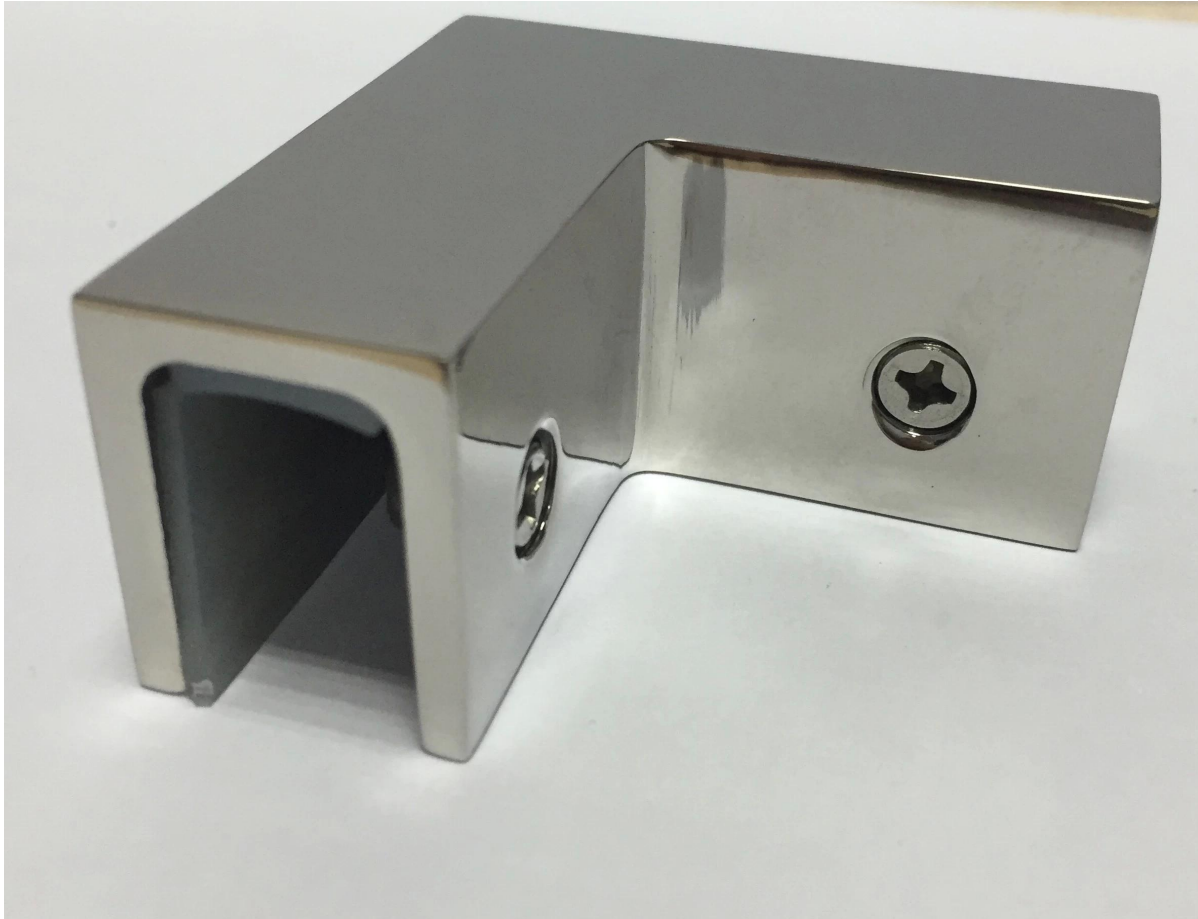

# Corner Glasklemme für rahmenlose Glaszaun

Corner Glasklemmplatte ist vor allem für rahmenlose Glas Pool Fechten Geländer verwendet

Hier gibt es Bilder der 90-Grad-Ecke Glasklemmplatte: