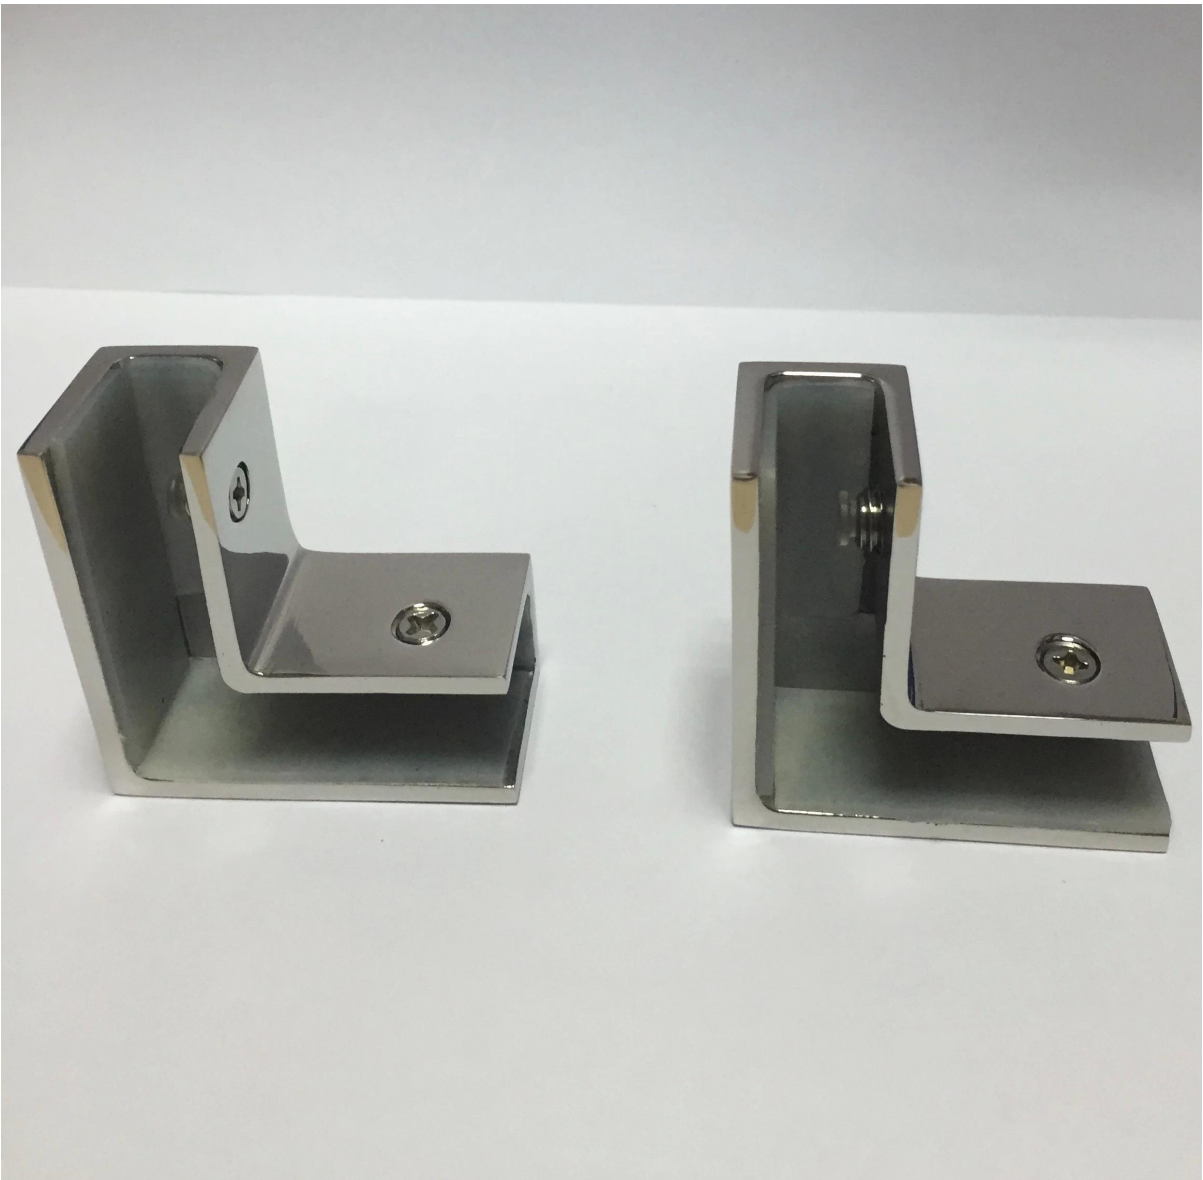

# Corner Glasklemme für rahmenlose Glaszaun

Corner Glasklemmplatte ist vor allem für rahmenlose Glas Pool Fechten Geländer verwendet

Hier gibt es Bilder der 90-Grad-Ecke Glasklemmplatte: