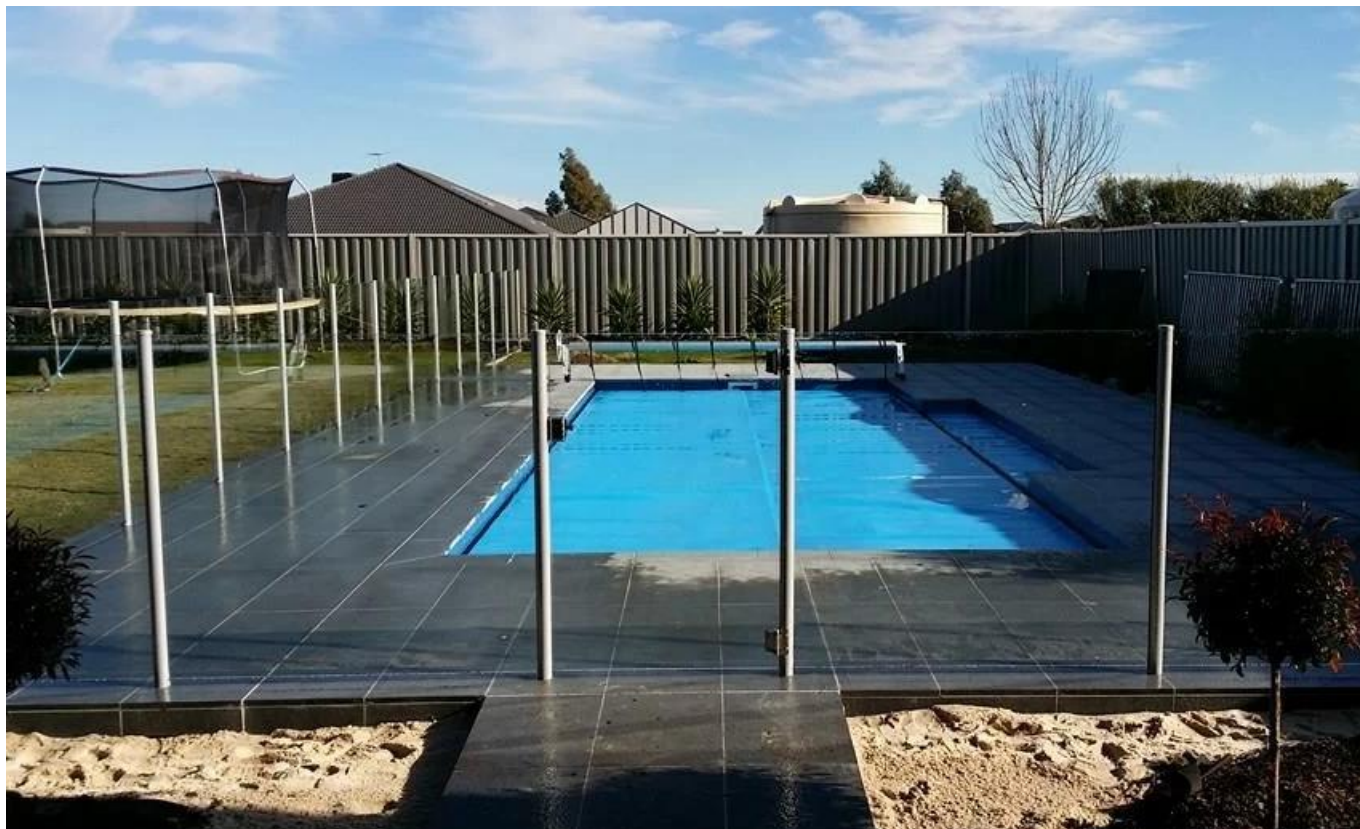

KEBIL 科比奥®

Glass to glass latch 180 degree

Glass to glass latch 90 degree

Glass to wall/square post latch

Kundengebundener rahmenloser Swimmingpool-Außenzaun des Edelstahl-Glasgeländers im Freien Projekt Fotos