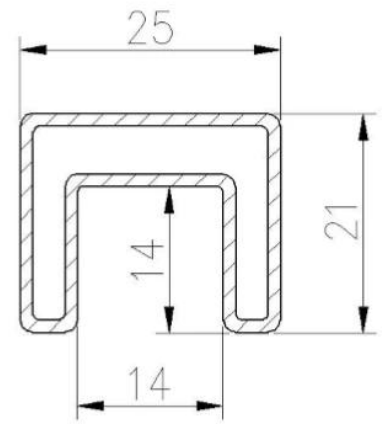

Kundengebundener rahmenloser Swimmingpool-Außenzaun des Edelstahl-Glasgeländers im Freien

Geländersystem	Bemaßungsdetail	Verschiedene Materialien
• Oberer Handlauf	Schlitzrohr Handlauf - Quadratisches Design: 21 * 25 (mm) - Rundes Design: Durchmesser 25,4 mm	Massivholzhandlauf / Edelstahlhandlauf
• Gehärtetes Glas	10-23mm einfach / laminiert	gehärtetes glas in klar / frost / siebdruck / farbe
• Zapfen / Abstandshalter	H168 * B98 (mm) / Durchmesser 38 mm / 40 mm / 50 mm	Edelstahl 316, Edelstahl Duplex 2205
• Glasscharnier / Riegel	verschiedene Typen und Abmessungen	Edelstahl 316

Slot Tube rostfrei stehlen oben Handlauf & Zubehör:

25 × 21MM, GROOVE 14 × 14MM

Surface treatment: satin brushed / mirror polished

25*21 tube

Model: SQ2521

DIAMETER 25.4MM, GROOVE 14 × 14MM

Surface treatment: satin brushed / mirror polished

KEBIL 科比奥®

Glass to glass latch 180 degree

Glass to glass latch 90 degree

Glass to wall/square post latch

Kundengebundener rahmenloser Swimmingpool-Außenzaun des Edelstahl-Glasgeländers im Freien Projekt Fotos