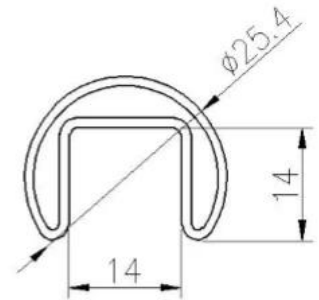

Kundengebundener rahmenloser Swimmingpool-Außenzaun des Edelstahl-Glasgeländers im Freien

Geländersystem	Bemaßungsdetail	Verschiedene Materialien
• Oberer Handlauf	Schlitzrohr Handlauf - Quadratisches Design: 21 * 25 (mm) - Rundes Design: Durchmesser 25,4 mm	Massivholzhandlauf / Edelstahlhandlauf
• Gehärtetes Glas	10-23mm einfach / laminiert	gehärtetes glas in klar / frost / siebdruck / farbe
• Zapfen / Abstandshalter	H168 * B98 (mm) / Durchmesser 38 mm / 40 mm / 50 mm	Edelstahl 316, Edelstahl Duplex 2205
• Glasscharnier / Riegel	verschiedene Typen und Abmessungen	Edelstahl 316

Slot Tube rostfrei stehlen oben Handlauf & Zubehör:

25 × 21MM, GROOVE 14 × 14MM

Surface treatment: satin brushed / mirror polished

25*21 tube

Model: SQ2521

DIAMETER 25.4MM, GROOVE 14 × 14MM

Surface treatment: satin brushed / mirror polished

KEBIL 科比奥®

Glass to glass latch 180 degree

Glass to glass latch 90 degree

Glass to wall/square post latch

Kundengebundener rahmenloser Swimmingpool-Außenzaun des Edelstahl-Glasgeländers im Freien Projekt Fotos