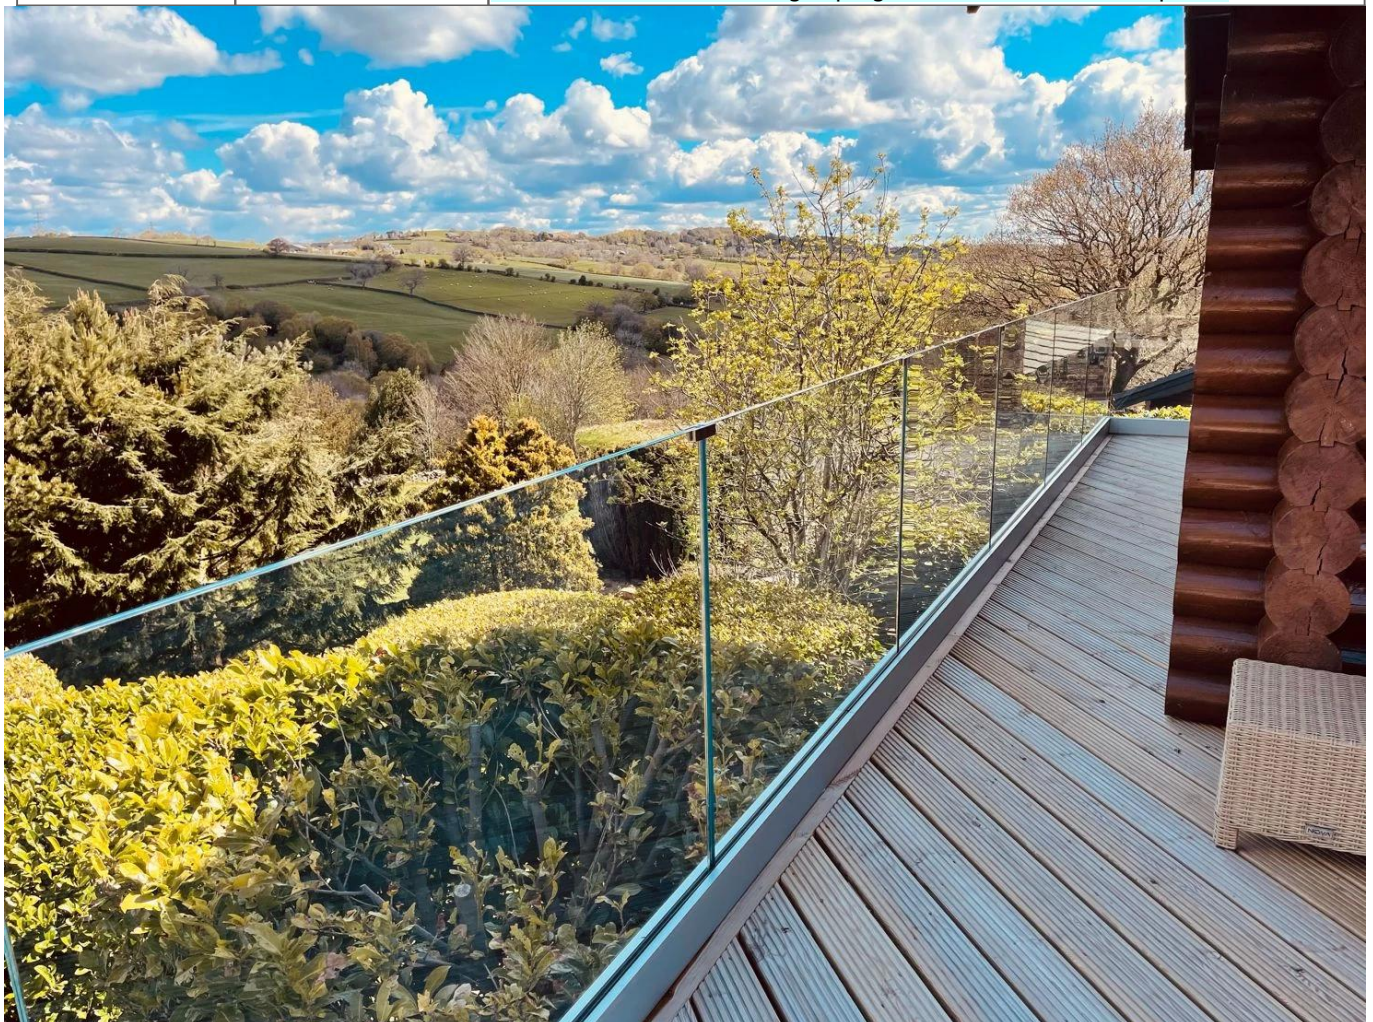

ProduktSpezifikationen:

Produktname	Deck Balustrade Handläufe Aluminium Basis Schuhgeländer Frameless Glas Balustraten Balkon Glasgeländer	
Modell	ALU-1262.	
Gesamthöhe	950/1050 / 1150mm oder maßgeschneidert	
Materialien	Basisschuh	Aluminium 6063.
	Schlitzrohr	SS304.
	Handlauf.	SS316.
Fertig	Schlitzrohr Handlauf.	1.Mirror # 600 # 800
		2.satin # 180 # 240 # 320 # 400
		3. Powder beschichtet.
		4.Elektroplated.
	Basiskanal	1. Eiodisierter Silver-Outdoor-Standard
	2. Pulverbeschichtet (Schwarz, Weiß usw.) - Standard-Standard	
	3. Aluminiummühle	
	& SS304 / 316 Abdeckung (Spiegel, Satin, Farbe Elektroplant)	