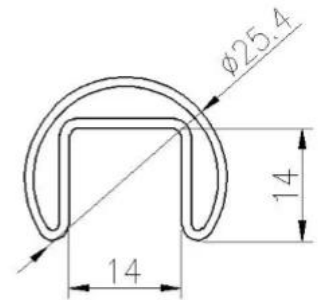

ProduktSpezifikationen:

Produktname	Deck Balustrade Handläufe Aluminium Basis Schuhgeländer Frameless Glas Balustraten Balkon Glasgeländer	
Modell	ALU-1262.	
Gesamthöhe	950/1050 / 1150mm oder maßgeschneidert	
Materialien	Basisschuh	Aluminium 6063.
	Schlitzrohr	SS304.
	Handlauf.	SS316.
Fertig	Schlitzrohr Handlauf.	1.Mirror # 600 # 800
		2.satin # 180 # 240 # 320 # 400
		3. Powder beschichtet.
		4.Elektroplated.
	Basiskanal	1. Eiodisierter Silver-Outdoor-Standard
	2. Pulverbeschichtet (Schwarz, Weiß usw.) - Standard-Standard	
	3. Aluminiummühle	
	& SS304 / 316 Abdeckung (Spiegel, Satin, Farbe Elektroplant)	

Aluminium-Basisschuh:

obenGeschlitztTubeGeländer&Zubehör:

25 × 21MM, GROOVE 14 × 14MM

Surface treatment: satin brushed / mirror polished

25*21 tube

Model: SQ2521

DIAMETER 25.4MM, GROOVE 14 × 14MM

Surface treatment: satin brushed / mirror polished

Model: RD2525

**Dia25.4mm slotted handrail tube
14x14mm groove**

180 degree joiner

90 degree joiner

wall-rail joiner

end cap

Willkommen, um uns zu kontaktieren, wenn weitere Informationen erforderlich sind: