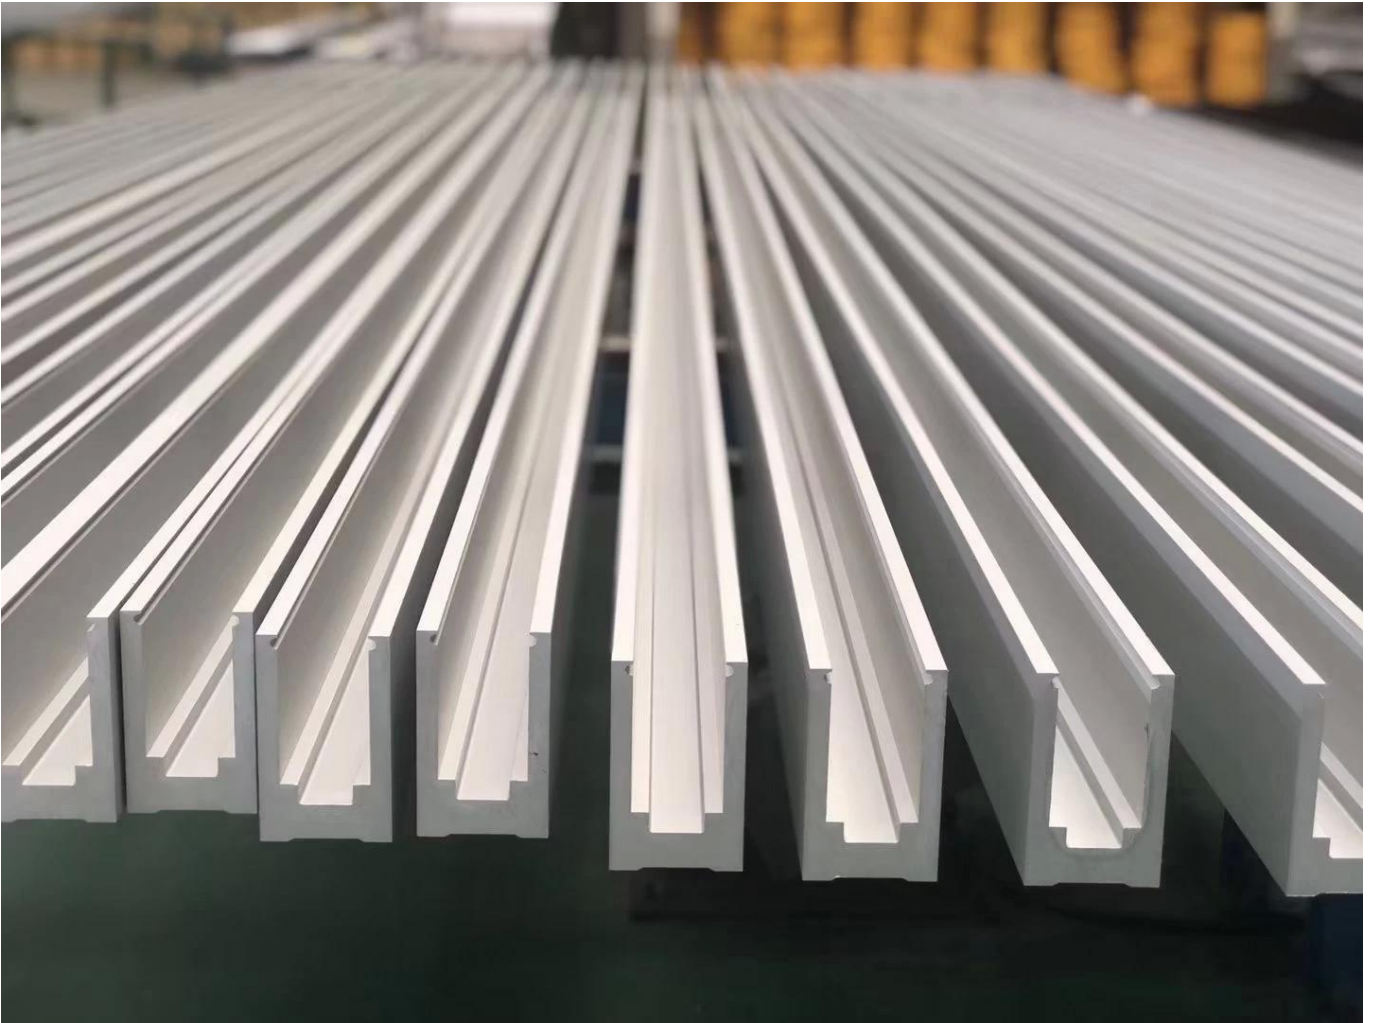

ProduktSpezifikationen:

Produktname	Deck Balustrade Handläufe Aluminium Basis Schuhgeländer Frameless Glas Balustraten Balkon Glasgeländer	
Modell	ALU-1262.	
Gesamthöhe	950/1050 / 1150mm oder maßgeschneidert	
Materialien	Basisschuh	Aluminium 6063.
	Schlitzrohr	SS304.
	Handlauf.	SS316.
Fertig	Schlitzrohr Handlauf.	1.Mirror # 600 # 800
		2.satin # 180 # 240 # 320 # 400
		3. Powder beschichtet.
		4.Elektroplated.
	Basiskanal	1. Eiodisierter Silver-Outdoor-Standard
	2. Pulverbeschichtet (Schwarz, Weiß usw.) - Standard-Standard	
	3. Aluminiummühle	
	& SS304 / 316 Abdeckung (Spiegel, Satin, Farbe Elektroplant)	

Aluminium-Basisschuh:

obenGeschlitztTubeGeländer&Zubehör:

25 × 21MM, GROOVE 14 × 14MM

Surface treatment: satin brushed / mirror polished

25*21 tube

Model: SQ2521

DIAMETER 25.4MM, GROOVE 14 × 14MM

Surface treatment: satin brushed / mirror polished

Model: RD2525

**Dia25.4mm slotted handrail tube
14x14mm groove**

180 degree joiner

90 degree joiner

wall-rail joiner

end cap

Willkommen, um uns zu kontaktieren, wenn weitere Informationen erforderlich sind: