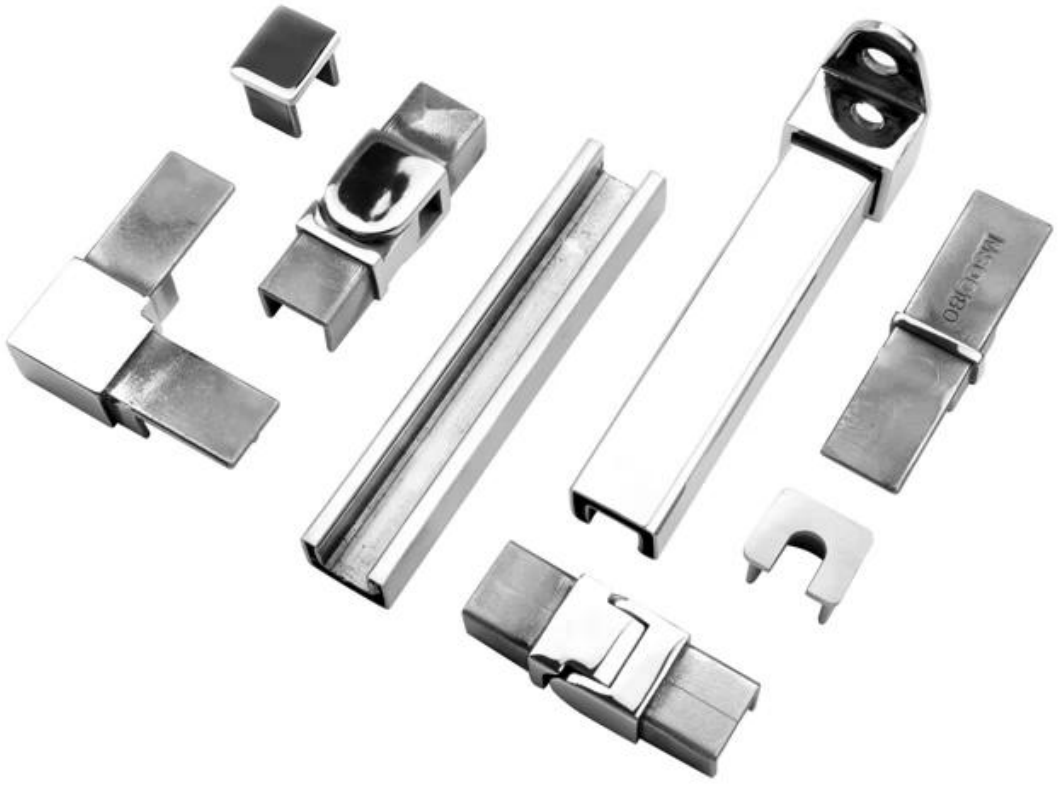

ProduktSpezifikationen:

Produktname	Deck Balustrade Handläufe Aluminium Basis Schuhgeländer Frameless Glas Balustraten Balkon Glasgeländer	
Modell	ALU-1262.	
Gesamthöhe	950/1050 / 1150mm oder maßgeschneidert	
Materialien	Basisschuh	Aluminium 6063.
	Schlitzrohr	SS304.
	Handlauf.	SS316.
Fertig	Schlitzrohr Handlauf.	1.Mirror # 600 # 800
		2.satin # 180 # 240 # 320 # 400
		3. Powder beschichtet.
		4.Elektroplated.
	Basiskanal	1. Eiodisierter Silver-Outdoor-Standard
	2. Pulverbeschichtet (Schwarz, Weiß usw.) - Standard-Standard	
	3. Aluminiummühle	
	& SS304 / 316 Abdeckung (Spiegel, Satin, Farbe Elektroplant)	

Aluminium-Basisschuh:

obenGeschlitztTubeGeländer&Zubehör:

25 × 21MM, GROOVE 14 × 14MM

Surface treatment: satin brushed / mirror polished

25*21 tube

Model: SQ2521

DIAMETER 25.4MM, GROOVE 14 × 14MM

Surface treatment: satin brushed / mirror polished

Model: RD2525

**Dia25.4mm slotted handrail tube
14x14mm groove**

180 degree joiner

90 degree joiner

wall-rail joiner

end cap

Willkommen, um uns zu kontaktieren, wenn weitere Informationen erforderlich sind: