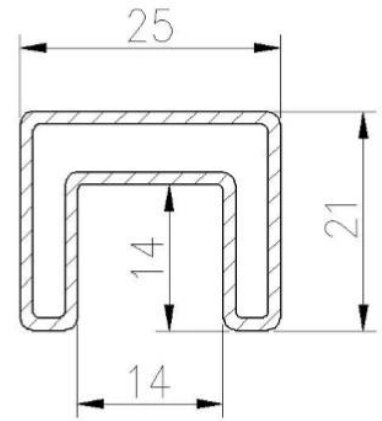

ProduktSpezifikationen:

Produktname	Deck Balustrade Handläufe Aluminium Basis Schuhgeländer Frameless Glas Balustraten Balkon Glasgeländer	
Modell	ALU-1262.	
Gesamthöhe	950/1050 / 1150mm oder maßgeschneidert	
Materialien	Basisschuh	Aluminium 6063.
	Schlitzrohr	SS304.
	Handlauf.	SS316.
Fertig	Schlitzrohr Handlauf.	1.Mirror # 600 # 800
		2.satin # 180 # 240 # 320 # 400
		3. Powder beschichtet.
		4.Elektroplated.
	Basiskanal	1. Eiodisierter Silver-Outdoor-Standard
	2. Pulverbeschichtet (Schwarz, Weiß usw.) - Standard-Standard	
	3. Aluminiummühle	
	& SS304 / 316 Abdeckung (Spiegel, Satin, Farbe Elektroplant)	

Aluminium-Basisschuh:

obenGeschlitztTubeGeländer&Zubehör:

25 × 21MM, GROOVE 14 × 14MM

Surface treatment: satin brushed / mirror polished

25*21 tube

Model: SQ2521

DIAMETER 25.4MM, GROOVE 14 × 14MM

Surface treatment: satin brushed / mirror polished

Model: RD2525

**Dia25.4mm slotted handrail tube
14x14mm groove**

180 degree joiner

90 degree joiner

wall-rail joiner

end cap

Willkommen, um uns zu kontaktieren, wenn weitere Informationen erforderlich sind: