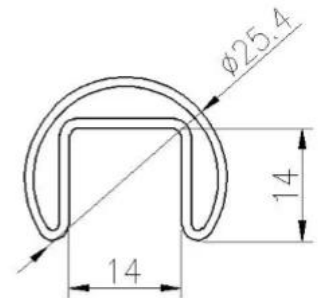

## ProduktSpezifikationen:

Produktname	Deck Balustrade Handläufe Aluminium Basis Schuhgeländer Frameless Glas Balustraten Balkon Glasgeländer	
Modell	ALU-1262.	
Gesamthöhe	950/1050 / 1150mm oder maßgeschneidert	
Materialien	Basisschuh	Aluminium 6063.
	Schlitzrohr	SS304.
	Handlauf.	SS316.
Fertig	Schlitzrohr Handlauf.	1.Mirror # 600 # 800
		2.satin # 180 # 240 # 320 # 400
		3. Powder beschichtet.
		4.Elektroplated.
	Basiskanal	1. Eiodisierter Silver-Outdoor-Standard
	2. Pulverbeschichtet (Schwarz, Weiß usw.) - Standard-Standard	
	3. Aluminiummühle	
	& SS304 / 316 Abdeckung (Spiegel, Satin, Farbe Elektroplant)	

Aluminium-Basisschuh:

obenGeschlitztTubeGeländer&Zubehör:

**25 × 21MM, GROOVE 14 × 14MM**

Surface treatment: satin brushed / mirror polished

25\*21 tube

**Model: SQ2521**

**DIAMETER 25.4MM, GROOVE 14 × 14MM**

Surface treatment: satin brushed / mirror polished

**Model: RD2525**

**Dia25.4mm slotted handrail tube  
14x14mm groove**

**180 degree joiner**

**90 degree joiner**

**wall-rail joiner**

**end cap**

Willkommen, um uns zu kontaktieren, wenn weitere Informationen erforderlich sind: