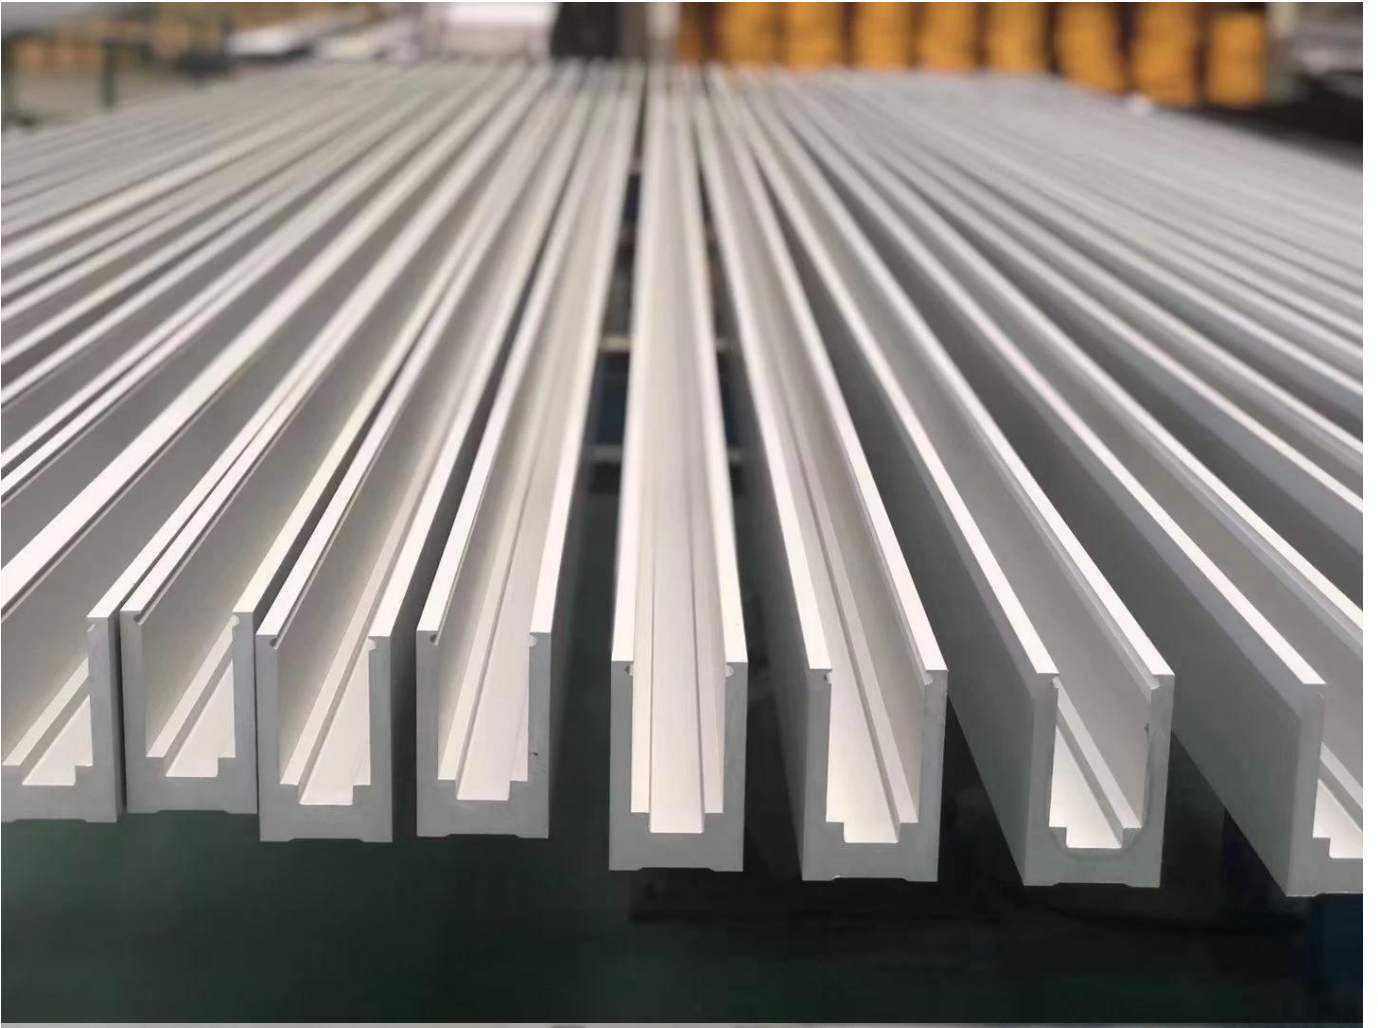

## ProduktSpezifikationen:

Produktname	Deck Balustrade Handläufe Aluminium Basis Schuhgeländer Frameless Glas Balustraten Balkon Glasgeländer	
Modell	ALU-1262.	
Gesamthöhe	950/1050 / 1150mm oder maßgeschneidert	
Materialien	Basisschuh	Aluminium 6063.
	Schlitzrohr	SS304.
	Handlauf.	SS316.
Fertig	Schlitzrohr Handlauf.	1.Mirror # 600 # 800
		2.satin # 180 # 240 # 320 # 400
		3. Powder beschichtet.
		4.Elektroplated.
	Basiskanal	1. Eiodisierter Silver-Outdoor-Standard
	2. Pulverbeschichtet (Schwarz, Weiß usw.) - Standard-Standard	
	3. Aluminiummühle	
	& SS304 / 316 Abdeckung (Spiegel, Satin, Farbe Elektroplant)	

Aluminium-Basisschuh:

obenGeschlitztTubeGeländer&Zubehör:

**25 × 21MM, GROOVE 14 × 14MM**

Surface treatment: satin brushed / mirror polished

25\*21 tube

**Model: SQ2521**

**DIAMETER 25.4MM, GROOVE 14 × 14MM**

Surface treatment: satin brushed / mirror polished

**Model: RD2525**

**Dia25.4mm slotted handrail tube  
14x14mm groove**

**180 degree joiner**

**90 degree joiner**

**wall-rail joiner**

**end cap**

Willkommen, um uns zu kontaktieren, wenn weitere Informationen erforderlich sind: