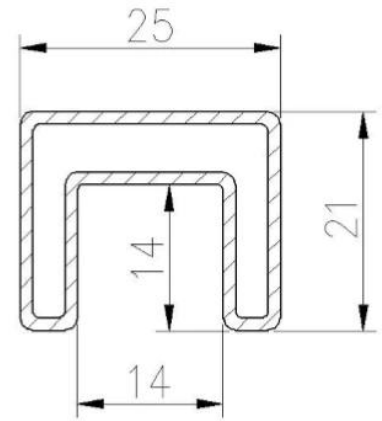

## ProduktSpezifikationen:

Produktname	Deck Balustrade Handläufe Aluminium Basis Schuhgeländer Frameless Glas Balustraten Balkon Glasgeländer	
Modell	ALU-1262.	
Gesamthöhe	950/1050 / 1150mm oder maßgeschneidert	
Materialien	Basisschuh	Aluminium 6063.
	Schlitzrohr	SS304.
	Handlauf.	SS316.
Fertig	Schlitzrohr Handlauf.	1.Mirror # 600 # 800
		2.satin # 180 # 240 # 320 # 400
		3. Powder beschichtet.
		4.Elektroplated.
	Basiskanal	1. Eiodisierter Silver-Outdoor-Standard
	2. Pulverbeschichtet (Schwarz, Weiß usw.) - Standard-Standard	
	3. Aluminiummühle	
	& SS304 / 316 Abdeckung (Spiegel, Satin, Farbe Elektroplant)	

Aluminium-Basisschuh:

obenGeschlitztTubeGeländer&Zubehör:

**25 × 21MM, GROOVE 14 × 14MM**

Surface treatment: satin brushed / mirror polished

25\*21 tube

**Model: SQ2521**

**DIAMETER 25.4MM, GROOVE 14 × 14MM**

Surface treatment: satin brushed / mirror polished

**Model: RD2525**

**Dia25.4mm slotted handrail tube  
14x14mm groove**

**180 degree joiner**

**90 degree joiner**

**wall-rail joiner**

**end cap**

Willkommen, um uns zu kontaktieren, wenn weitere Informationen erforderlich sind: