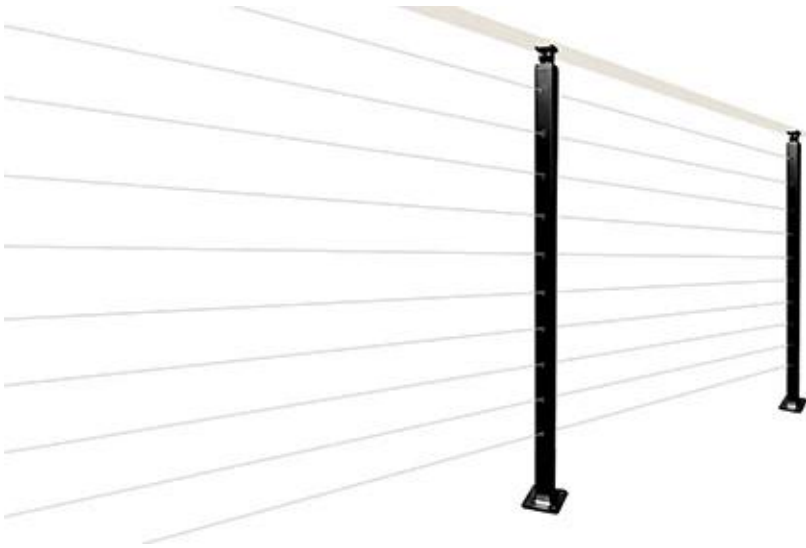

Kabelarmaturen:

Edelstahldrahtseil: