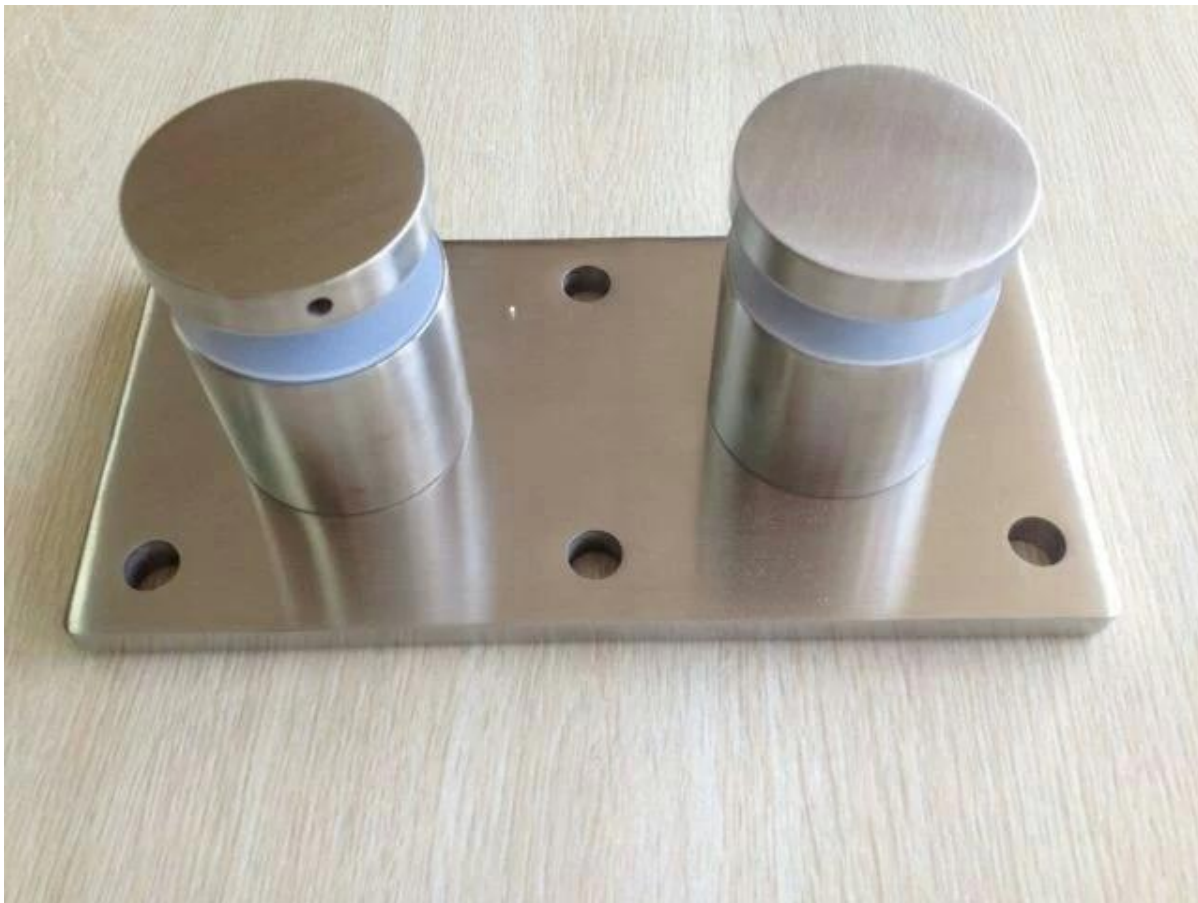

Beschreibung

- --Größe: 50x10mm Kappe, 50x30mm Körper, Silikon-Gummidichtung enthalten
- --Montage Plattengröße: 200x100mm, 10mm Dicke
- --Wir können verschiedenen Größen wie pro Ihre Anforderung (wir sind Fabrik)
- --Gewicht: 3236g/Stück
- --Material: Edelstahl 304/316
- --Finish: Spiegel/satin
- --Anwendung: Swimming Pool Zaun, Balkon Edelstahl Geländer Design, Deck Geländer, Garten Edelstahl Zäune, Hinterhof-Edelstahl-Geländer, sichere Treppe Fall Glasbrüstung, rahmenlose Glas-Zaun
- --Für gewerbliche und modernes Haus, Wohndesign
- --Für groß- und Einzelhandel
- --Probe ist immer verfügbar
- --Für Holz und Beton

Produktdetails