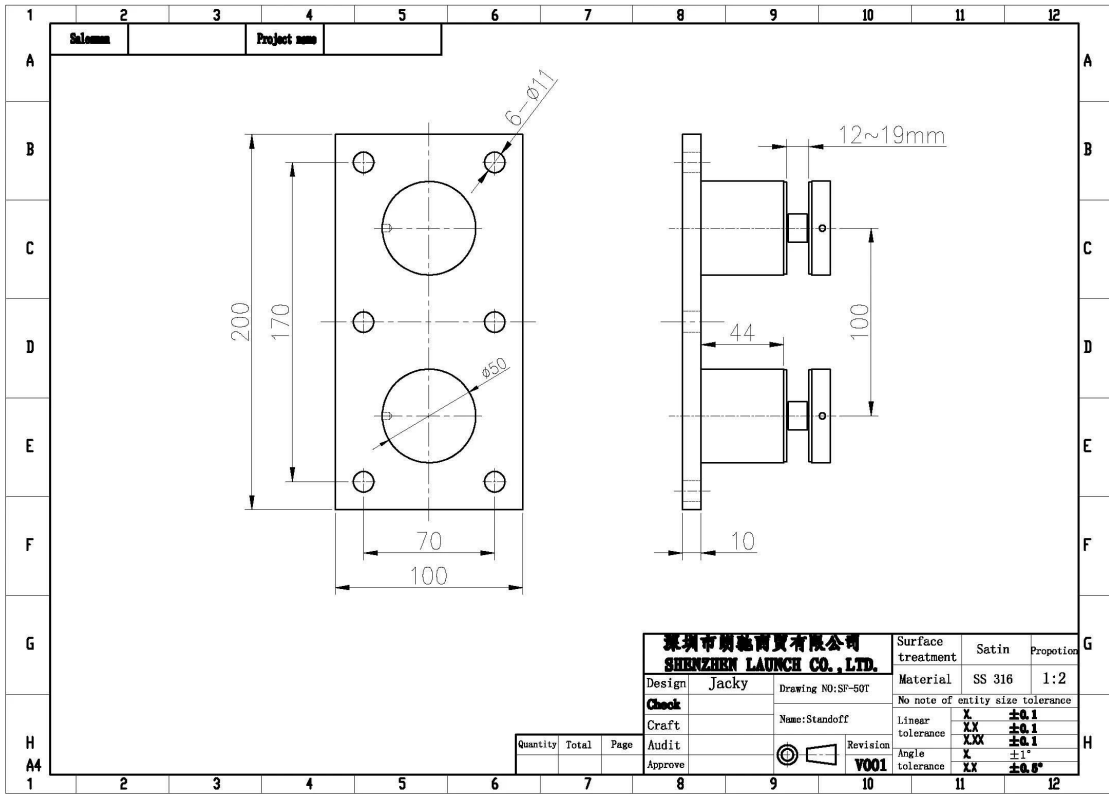

Zeichnungen

Projekt anzeigen