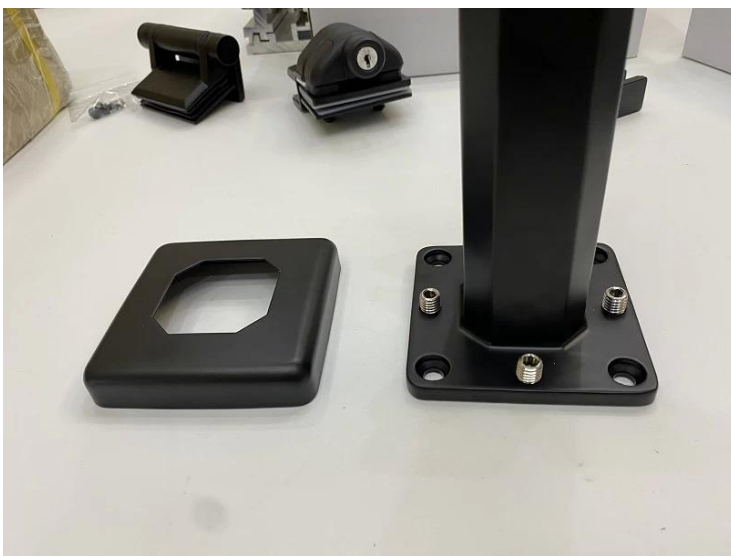

**Duplex 2205 Verstellbarer Kanada-Glaszapfen-Balustrade für rahmenlose
Schwimmbekkenzäune, 12 mm Glasgeländer**

Produktname	Glasgeländer für Treppen und Außenzäune und Poolseiten, Typ mit fester Säule
Material	Edelstahl 316 oder 2205
Beenden	Satin gebürstet, spiegelpoliert oder schwarz
Für Glas	10-12 mm Dicke, 17,52 mm Dicke
Technik	Gießen
Ankerbolzen	Einschließlich
MOQ	1 Stück
Anwendung	Treppe/Balkon/Geländer/Terrasse/Handlauf
OEM/ODM	Akzeptabel
Zahlung	T/T; L/C auf Sicht; Western Union
Lieferung	Seefracht; Luftfracht; Expresslieferung
Vorteil:	SBM Spigot ist ein beliebter Glashaltertyp und ein rahmenloses Glasgeländer Stil. Es ist weit verbreitet im Schwimmbad und in einigen erstklassigen Häusern oder Wohnsitz, der Ihnen ein offenes und komfortables Sichtfeld bieten kann. Über die Installation ist es einfach, das Glas durch Anziehen von Schrauben zu befestigen.

Klar Fotos für Die Oberfläche Behandlung:

Glas Geländer Zapfen:

Glas Tür Scharniere:

Glas Klammern:

Gehärtetes Glas Panels:

Projekt Fotos:

Willkommen bei Kontakt für weitere Details:

Frank