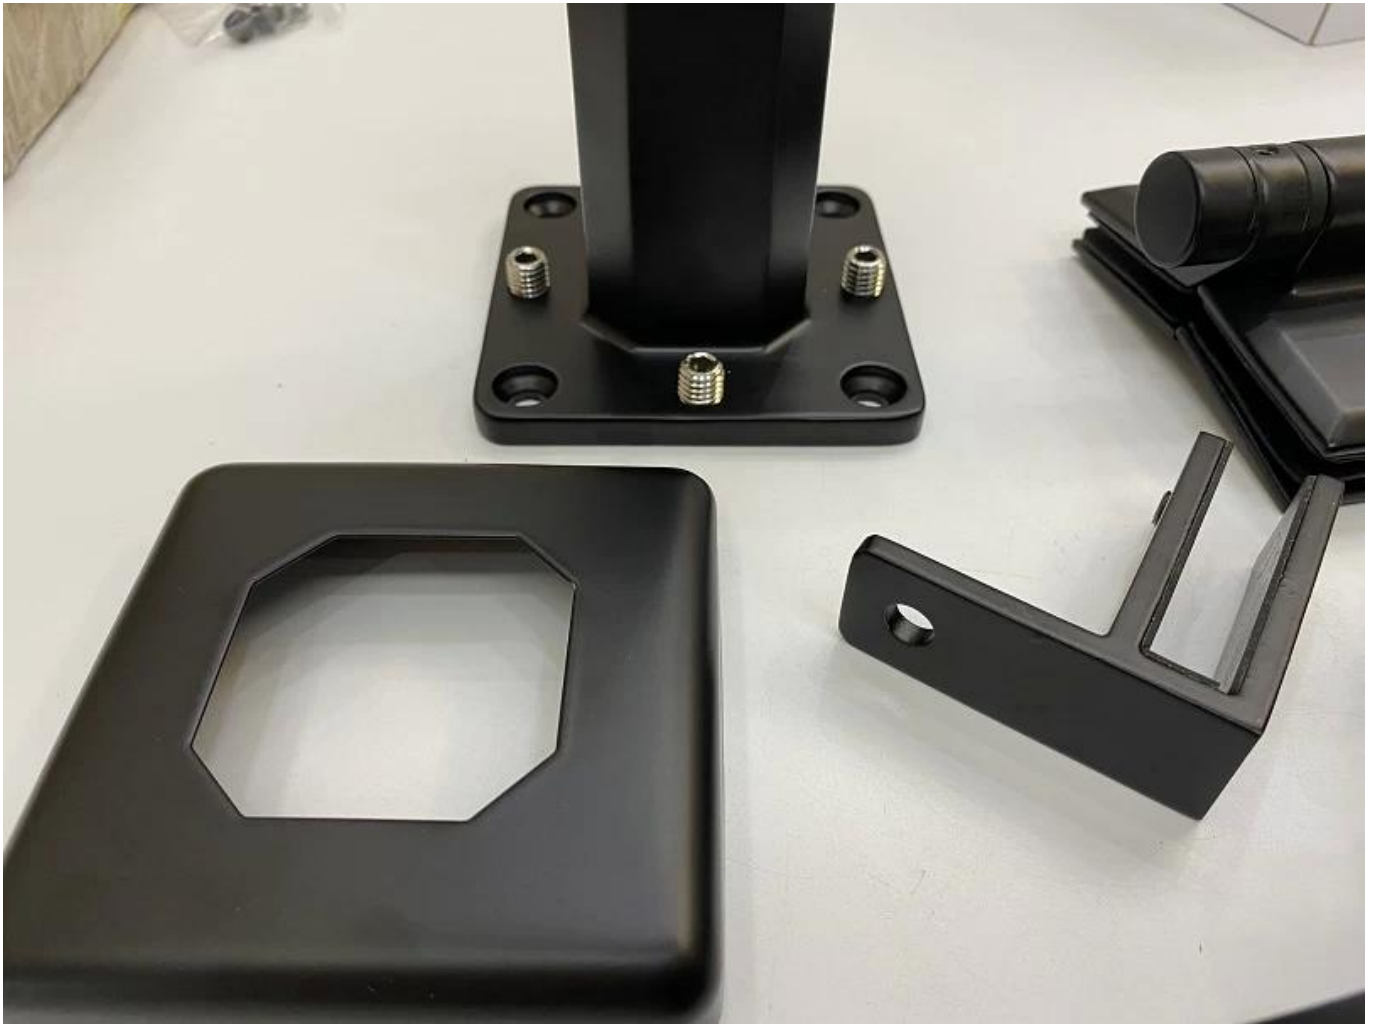

**Duplex 2205 Verstellbarer Kanada-Glaszapfen-Balustrade für rahmenlose
Schwimmbekkenzäune, 12 mm Glasgeländer**

Produktname	Glasgeländer für Treppen und Außenzäune und Poolseiten, Typ mit fester Säule
Material	Edelstahl 316 oder 2205
Beenden	Satin gebürstet, spiegelpoliert oder schwarz
Für Glas	10-12 mm Dicke, 17,52 mm Dicke
Technik	Gießen
Ankerbolzen	Einschließlich
MOQ	1 Stück
Anwendung	Treppe/Balkon/Geländer/Terrasse/Handlauf
OEM/ODM	Akzeptabel
Zahlung	T/T; L/C auf Sicht; Western Union
Lieferung	Seefracht; Luftfracht; Expresslieferung
Vorteil:	SBM Spigot ist ein beliebter Glashaltertyp und ein rahmenloses Glasgeländer Stil. Es ist weit verbreitet im Schwimmbad und in einigen erstklassigen Häusern oder Wohnsitz, der Ihnen ein offenes und komfortables Sichtfeld bieten kann. Über die Installation ist es einfach, das Glas durch Anziehen von Schrauben zu befestigen.

Klar Fotos für Die Oberfläche Behandlung:

Glas Geländer Zapfen:

Glas Tür Scharniere:

Glas Klammern:

Gehärtetes Glas Panels:

Projekt Fotos:

Willkommen bei Kontakt für weitere Details:

Frank